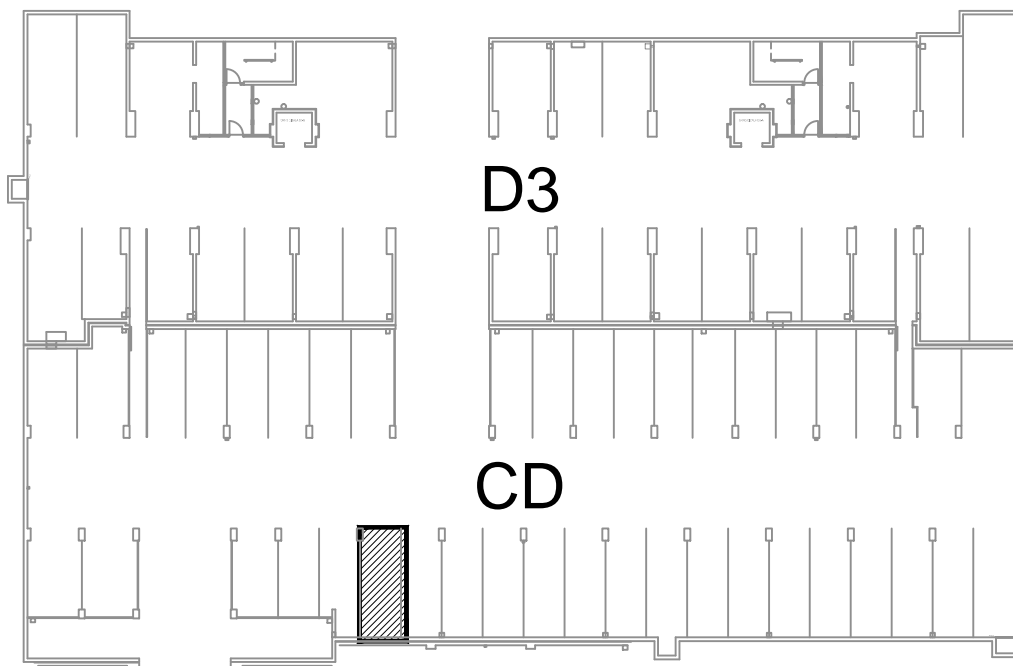

Visina parkirališta cca 250 cm

MJ 1:100

PODRUM -3, PARKIRALIŠTE CD- 341

P= 19,32 m²

NAPOMENA: PRISTUP ZAJEDNIČKIM INSTALACIJAMA POTREBNO JE OMOGUĆITI PO POTREBI

PODRUM -3

POLOŽAJ PARKIRALIŠTA U GARAŽI