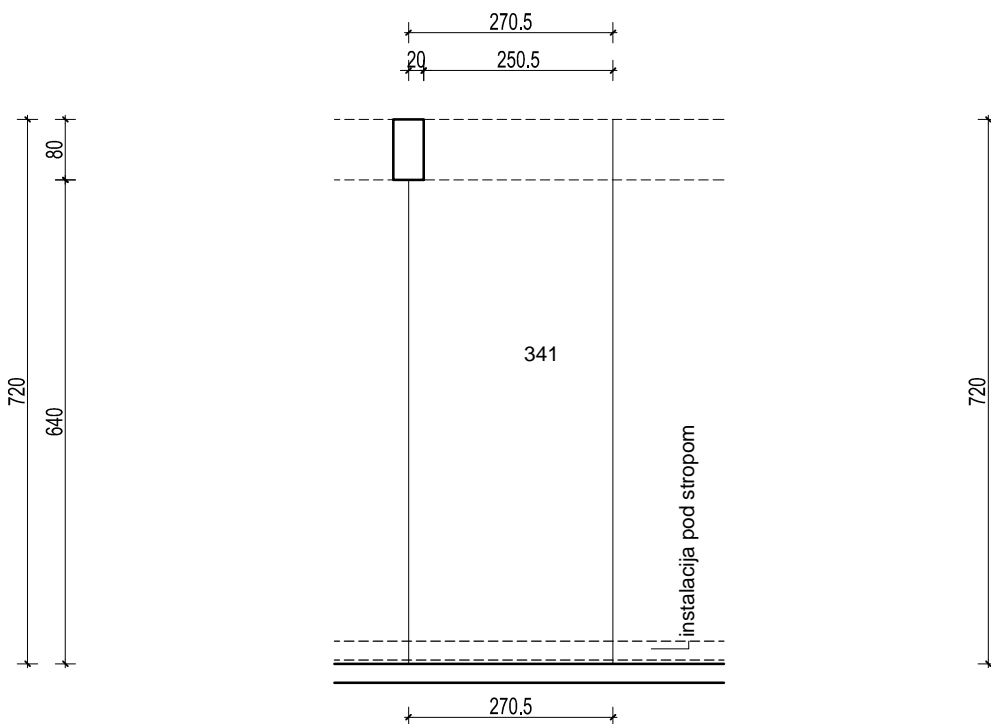

Visina parkirališta cca 250 cm

MJ 1:100

PODRUM -3, PARKIRALIŠTE CD- 341

P= 19,32 m²

NAPOMENA: PRISTUP ZAJEDNIČKIM INSTALACIJAMA POTREBNO JE OMOGUĆITI PO POTREBI

PODRUM -3

POLOŽAJ PARKIRALIŠTA U GARAŽI