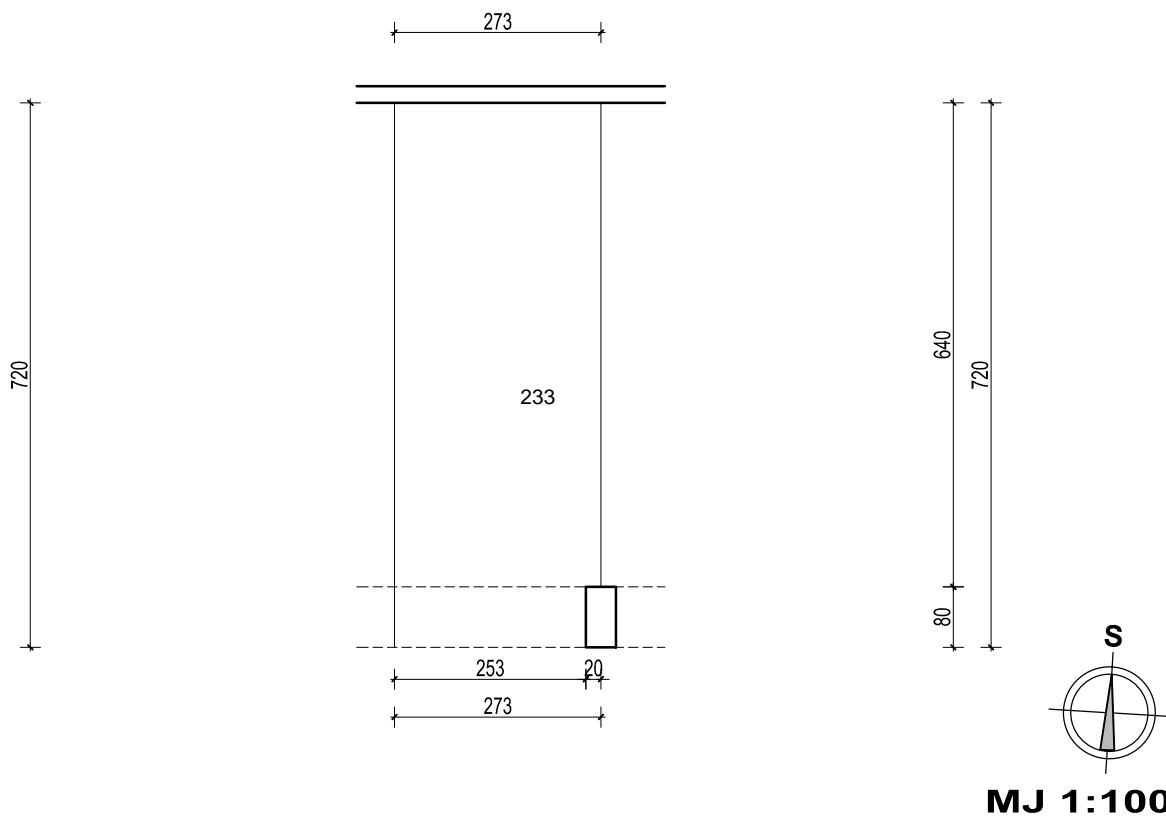

Visina parkirališta cca 255 cm

PODRUM -2, PARKIRALIŠTE CD- 233

P= 19,50 m²

NAPOMENA: PRISTUP ZAJEDNIČKIM INSTALACIJAMA POTREBNO JE OMOGUĆITI PO POTREBI

PODRUM -2

POLOŽAJ PARKIRALIŠTA U GARAŽI