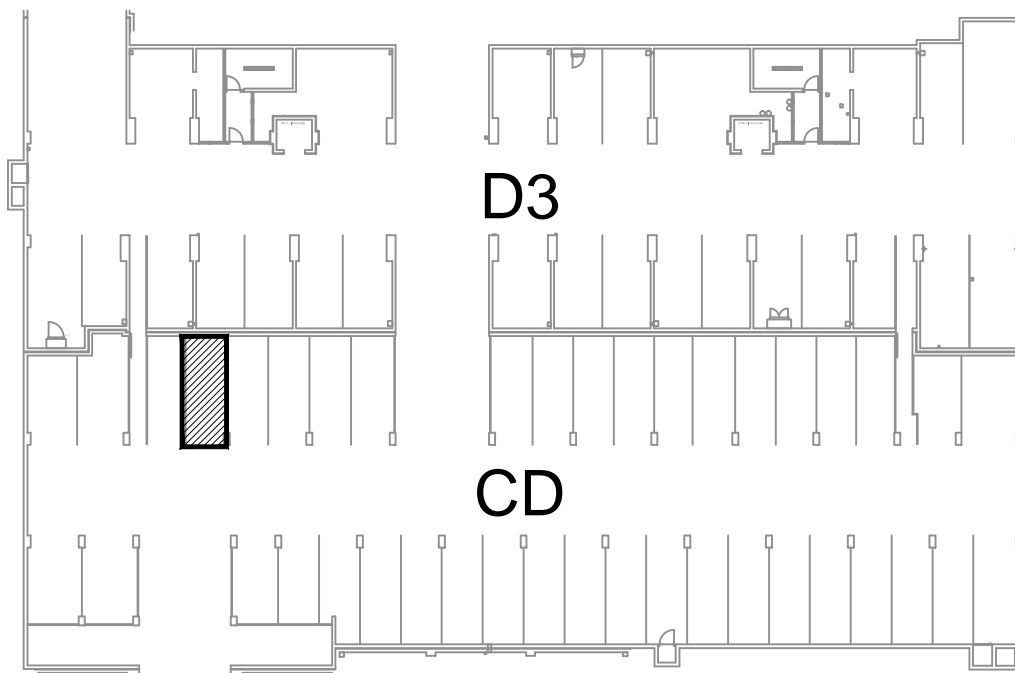

Visina parkirališta cca 255 cm

PODRUM -2, PARKIRALIŠTE CD- 233

P= 19,50 m²

NAPOMENA: PRISTUP ZAJEDNIČKIM INSTALACIJAMA POTREBNO JE OMOGUĆITI PO POTREBI

PODRUM -2

POLOŽAJ PARKIRALIŠTA U GARAŽI