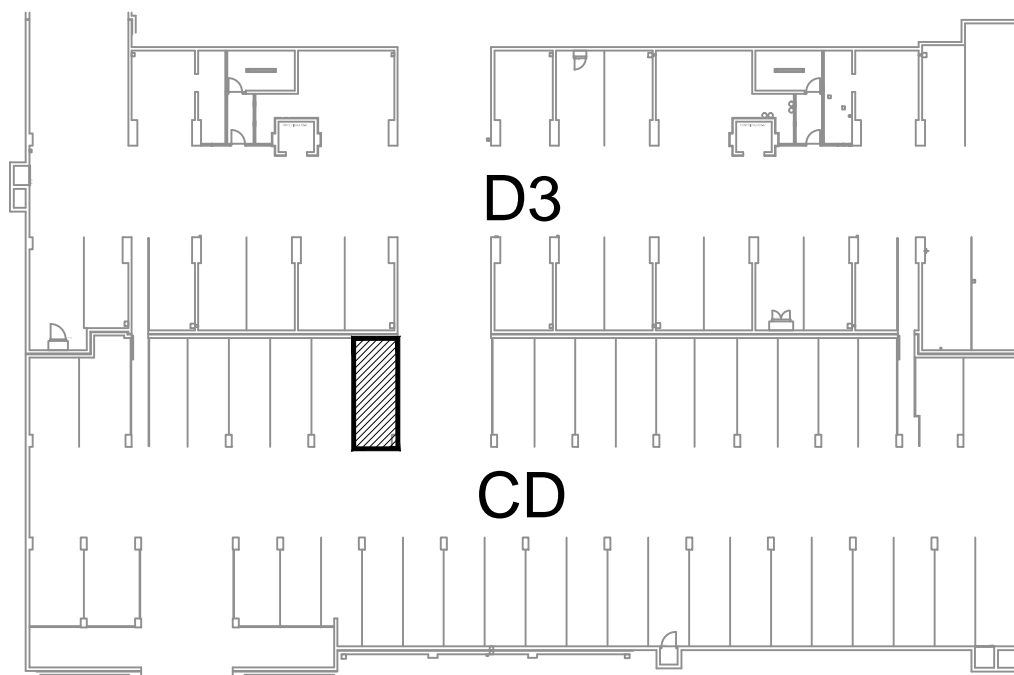

Visina parkirališta cca 255 cm

MJ 1:100

PODRUM -2, PARKIRALIŠTE CD- 229

P= 20,24 m²

NAPOMENA: PRISTUP ZAJEDNIČKIM INSTALACIJAMA POTREBNO JE OMOGUĆITI PO POTREBI

PODRUM -2

POLOŽAJ PARKIRALIŠTA U GARAŽI