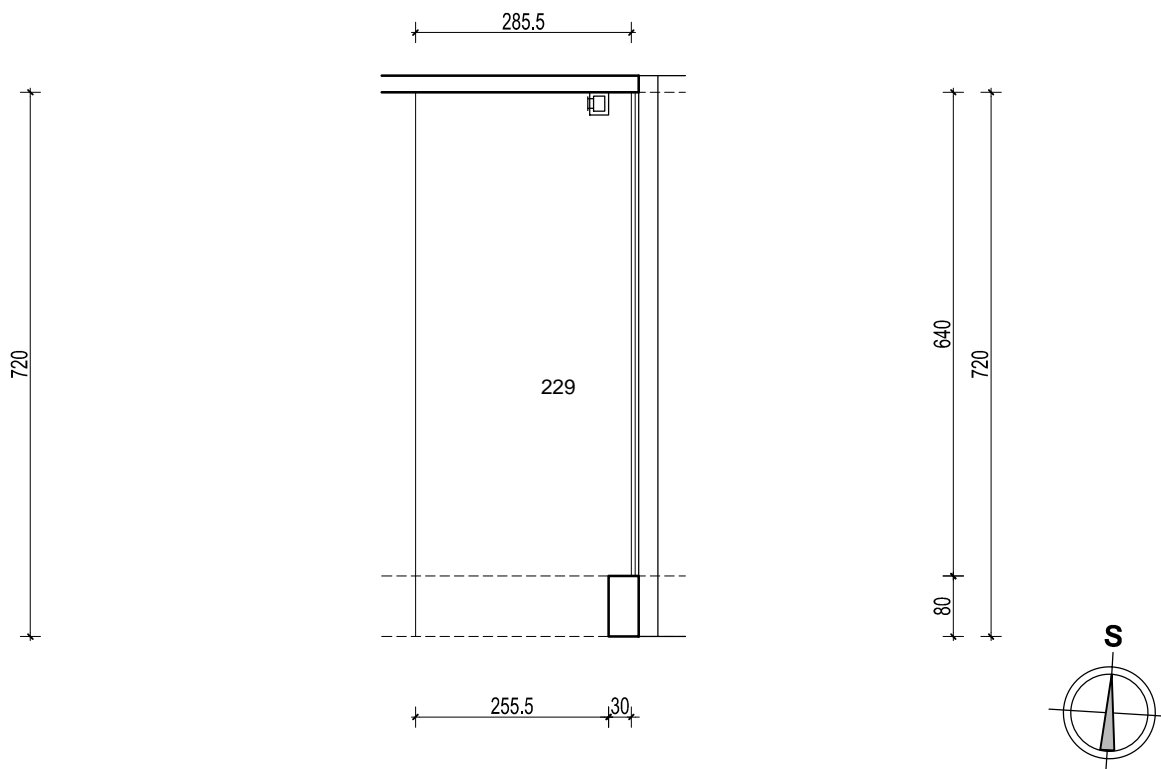

Visina parkirališta cca 255 cm

MJ 1:100

PODRUM -2, PARKIRALIŠTE CD- 229

P= 20,24 m²

NAPOMENA: PRISTUP ZAJEDNIČKIM INSTALACIJAMA POTREBNO JE OMOGUĆITI PO POTREBI

PODRUM -2

POLOŽAJ PARKIRALIŠTA U GARAŽI