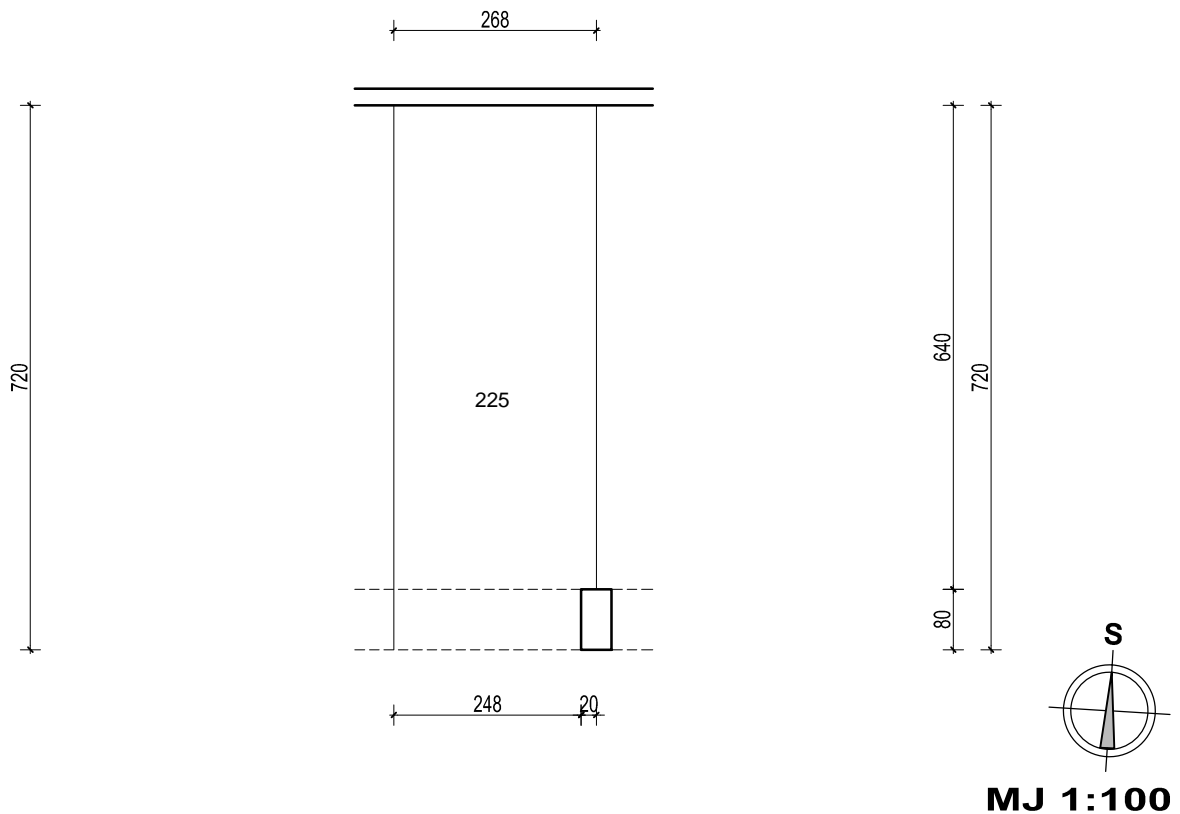

Visina parkirališta cca 255 cm

PODRUM -2, PARKIRALIŠTE CD- 225

P= 19,14 m²

NAPOMENA: PRISTUP ZAJEDNIČKIM INSTALACIJAMA POTREBNO JE OMOGUĆITI PO POTREBI

PODRUM -2

POLOŽAJ PARKIRALIŠTA U GARAŽI