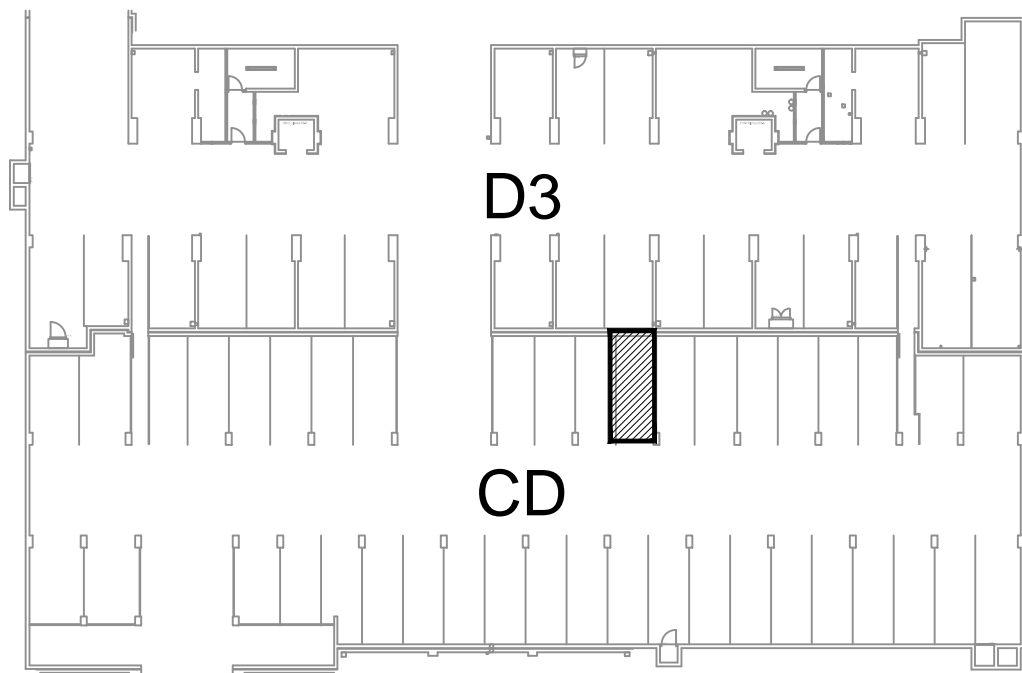

Visina parkirališta cca 255 cm

PODRUM -2, PARKIRALIŠTE CD- 225

P= 19,14 m²

NAPOMENA: PRISTUP ZAJEDNIČKIM INSTALACIJAMA POTREBNO JE OMOGUĆITI PO POTREBI

PODRUM -2

POLOŽAJ PARKIRALIŠTA U GARAŽI