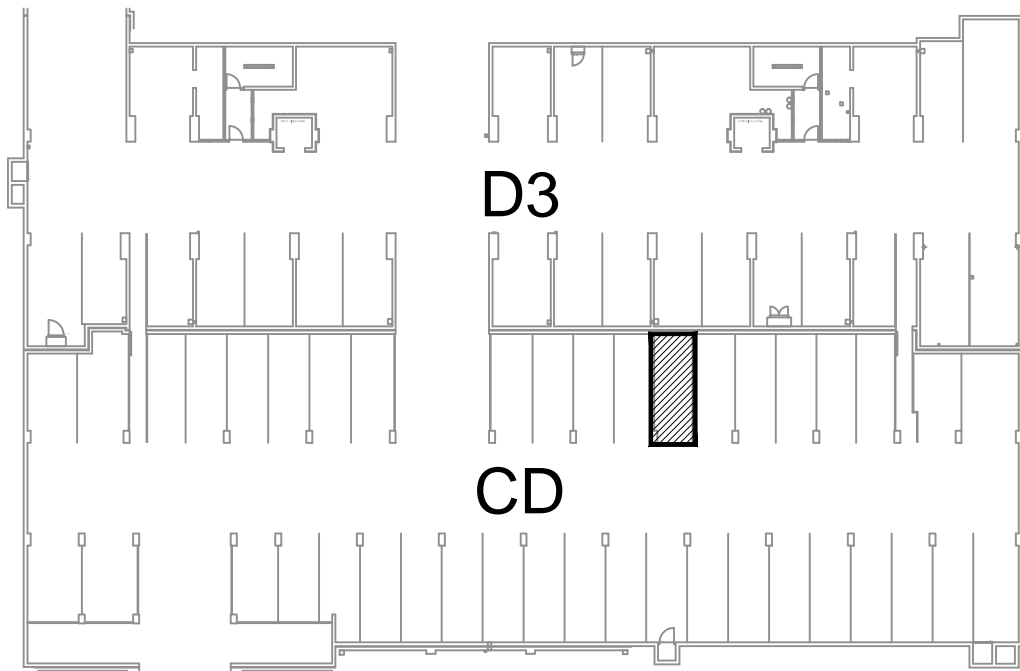

Visina parkirališta cca 255 cm

MJ 1:100

## PODRUM -2, PARKIRALIŠTE CD- 224

P= 18,06 m<sup>2</sup>

NAPOMENA: PRISTUP ZAJEDNIČKIM INSTALACIJAMA POTREBNO JE OMOGUĆITI PO POTREBI

## PODRUM -2

POLOŽAJ PARKIRALIŠTA U GARAŽI