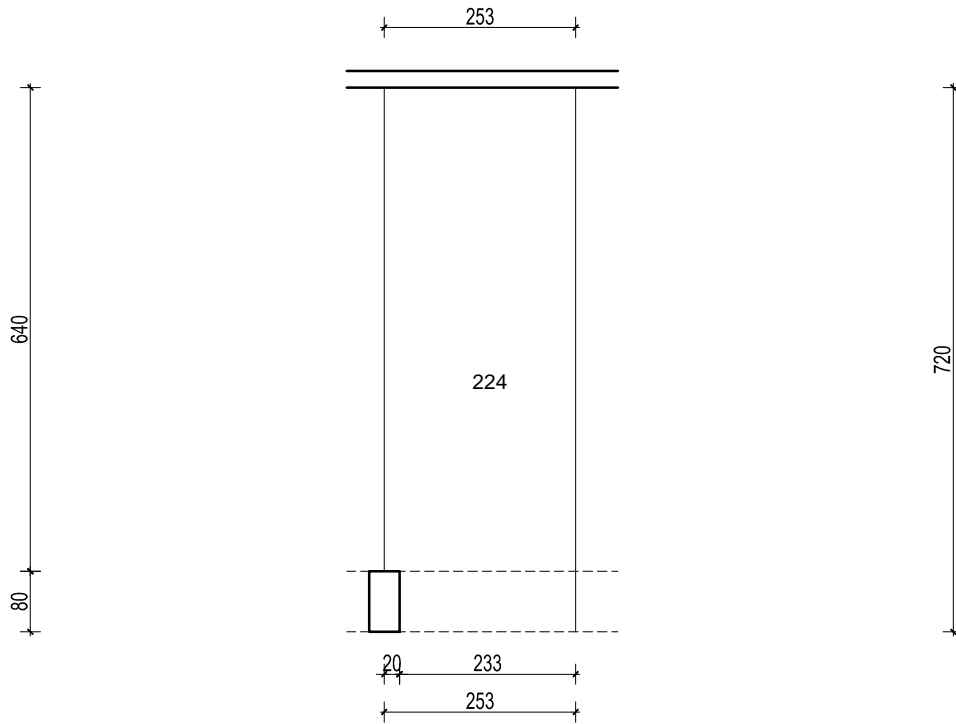

Visina parkirališta cca 255 cm

MJ 1:100

## PODRUM -2, PARKIRALIŠTE CD- 224

P= 18,06 m<sup>2</sup>

NAPOMENA: PRISTUP ZAJEDNIČKIM INSTALACIJAMA POTREBNO JE OMOGUĆITI PO POTREBI