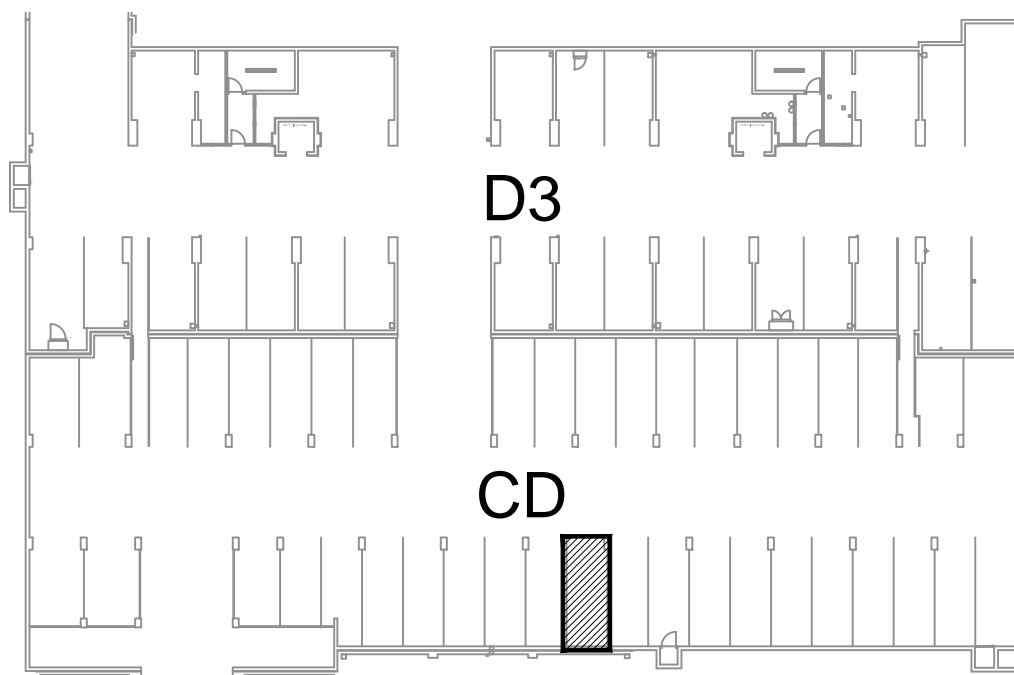

Visina parkirališta cca 255 cm

MJ 1:100

PODRUM -2, PARKIRALIŠTE CD- 206

P= 19,27 m²

NAPOMENA: PRISTUP ZAJEDNIČKIM INSTALACIJAMA POTREBNO JE OMOGUĆITI PO POTREBI

PODRUM -2

POLOŽAJ PARKIRALIŠTA U GARAŽI