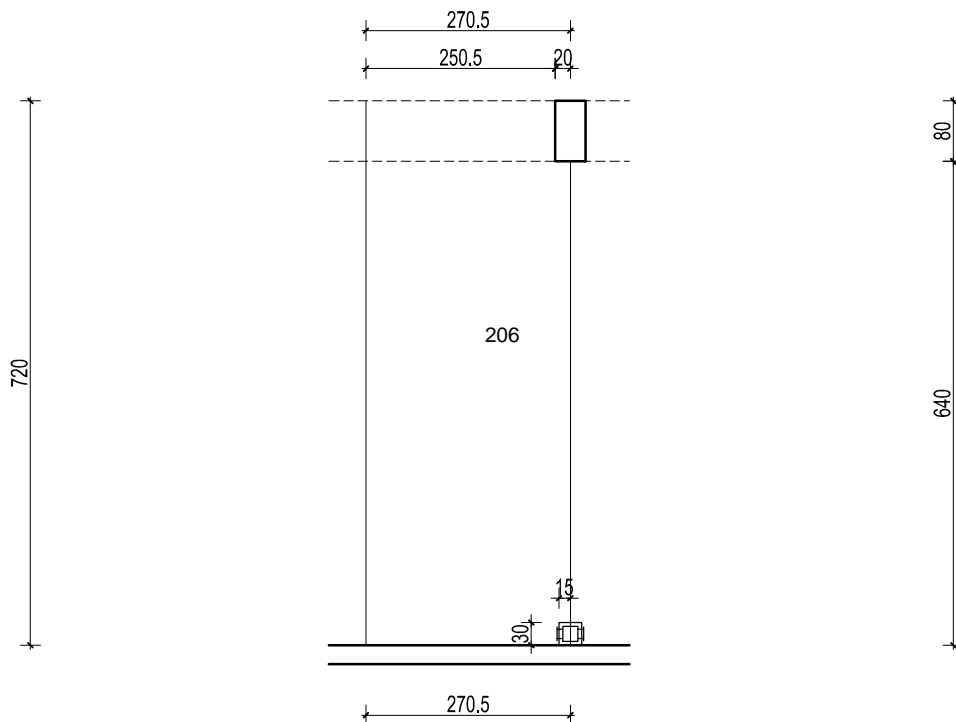

Visina parkirališta cca 255 cm

MJ 1:100

PODRUM -2, PARKIRALIŠTE CD- 206

P= 19,27 m²

NAPOMENA: PRISTUP ZAJEDNIČKIM INSTALACIJAMA POTREBNO JE OMOGUĆITI PO POTREBI

PODRUM -2

POLOŽAJ PARKIRALIŠTA U GARAŽI