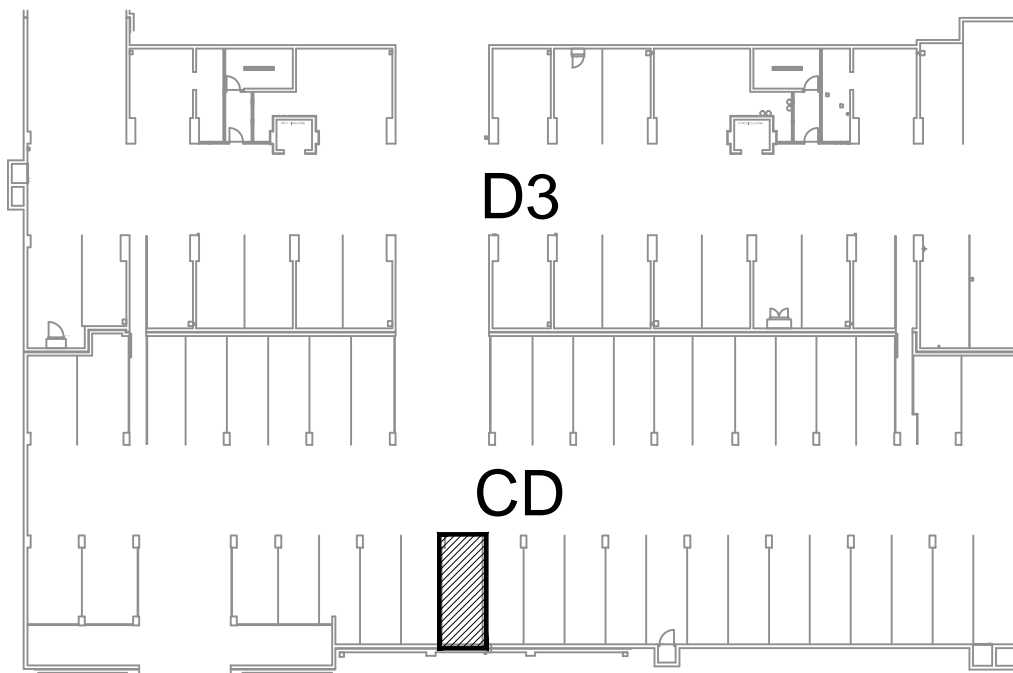

Visina parkirališta cca 255 cm

MJ 1:100

## PODRUM -2, PARKIRALIŠTE CD- 203

P= 19,27 m<sup>2</sup>

NAPOMENA: PRISTUP ZAJEDNIČKIM INSTALACIJAMA POTREBNO JE OMOGUĆITI PO POTREBI

PODRUM -2

POLOŽAJ PARKIRALIŠTA U GARAŽI