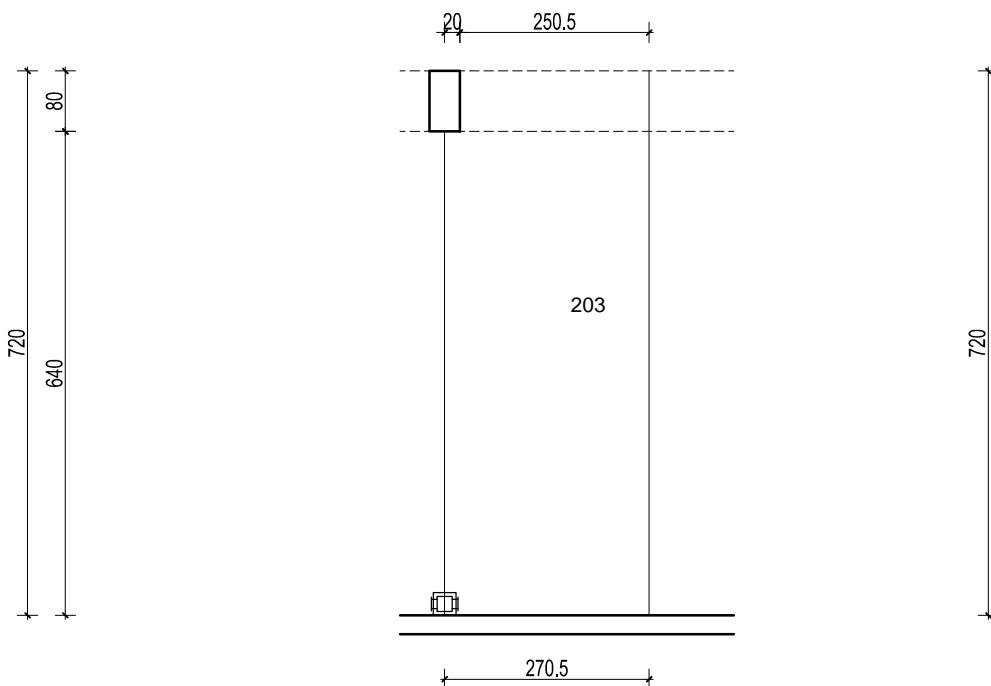

Visina parkirališta cca 255 cm

MJ 1:100

## PODRUM -2, PARKIRALIŠTE CD- 203

P= 19,27 m<sup>2</sup>

NAPOMENA: PRISTUP ZAJEDNIČKIM INSTALACIJAMA POTREBNO JE OMOGUĆITI PO POTREBI

PODRUM -2

POLOŽAJ PARKIRALIŠTA U GARAŽI