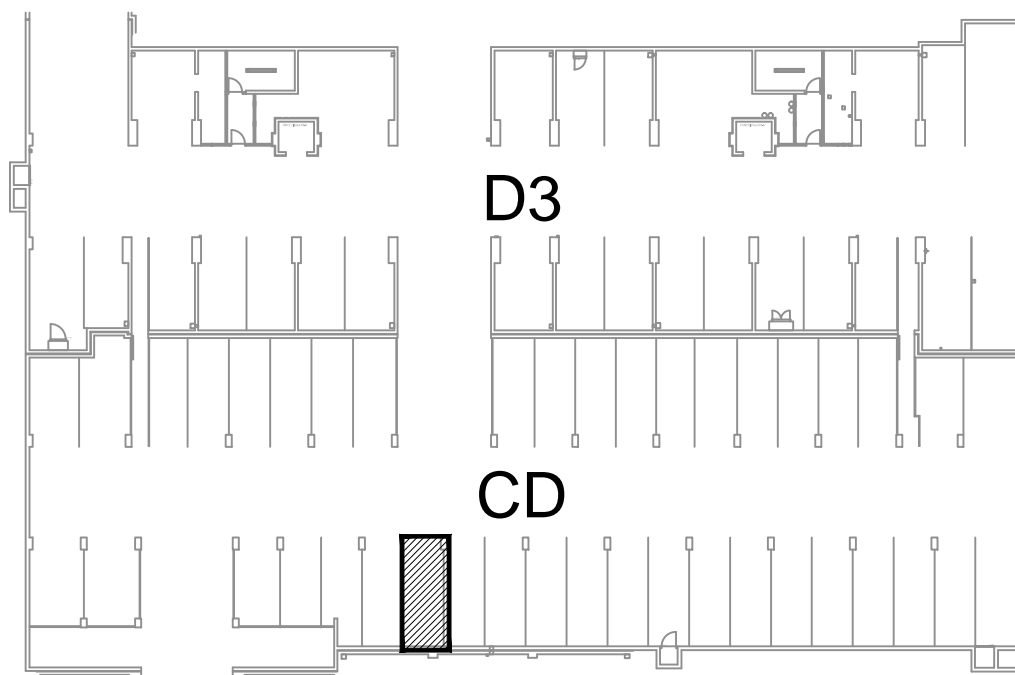

Visina parkirališta cca 255 cm

MJ 1:100

## PODRUM -2, PARKIRALIŠTE CD-202

P= 19,27 m<sup>2</sup>

NAPOMENA: PRISTUP ZAJEDNIČKIM INSTALACIJAMA POTREBNO JE OMOGUĆITI PO POTREBI

PODRUM -2

POLOŽAJ PARKIRALIŠTA U GARAŽI