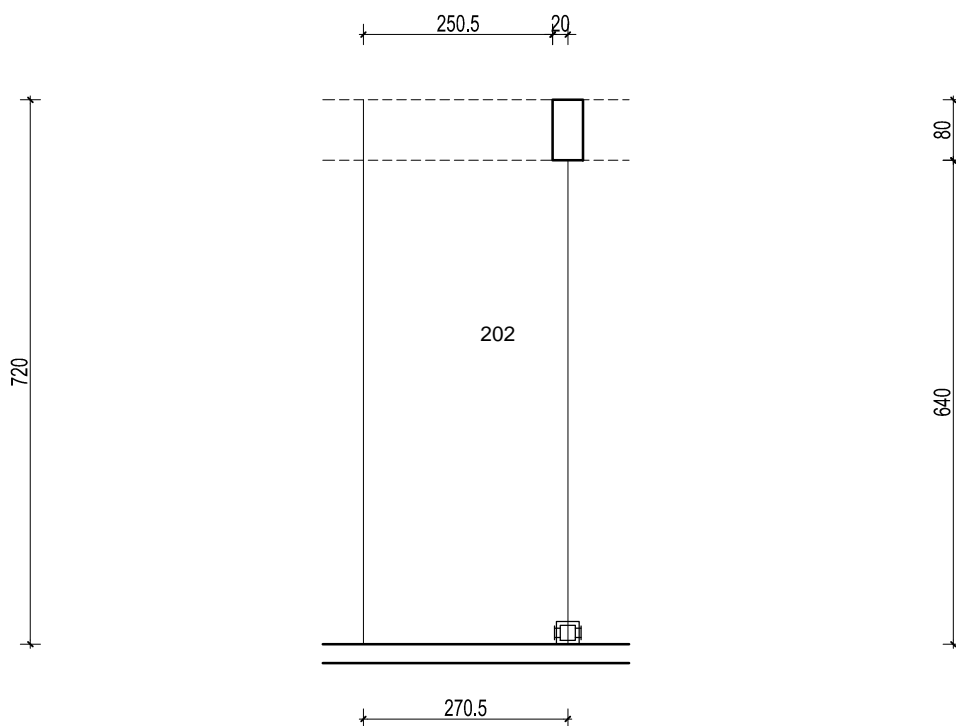

Visina parkirališta cca 255 cm

MJ 1:100

## PODRUM -2, PARKIRALIŠTE CD-202

P= 19,27 m<sup>2</sup>

NAPOMENA: PRISTUP ZAJEDNIČKIM INSTALACIJAMA POTREBNO JE OMOGUĆITI PO POTREBI

PODRUM -2

POLOŽAJ PARKIRALIŠTA U GARAŽI