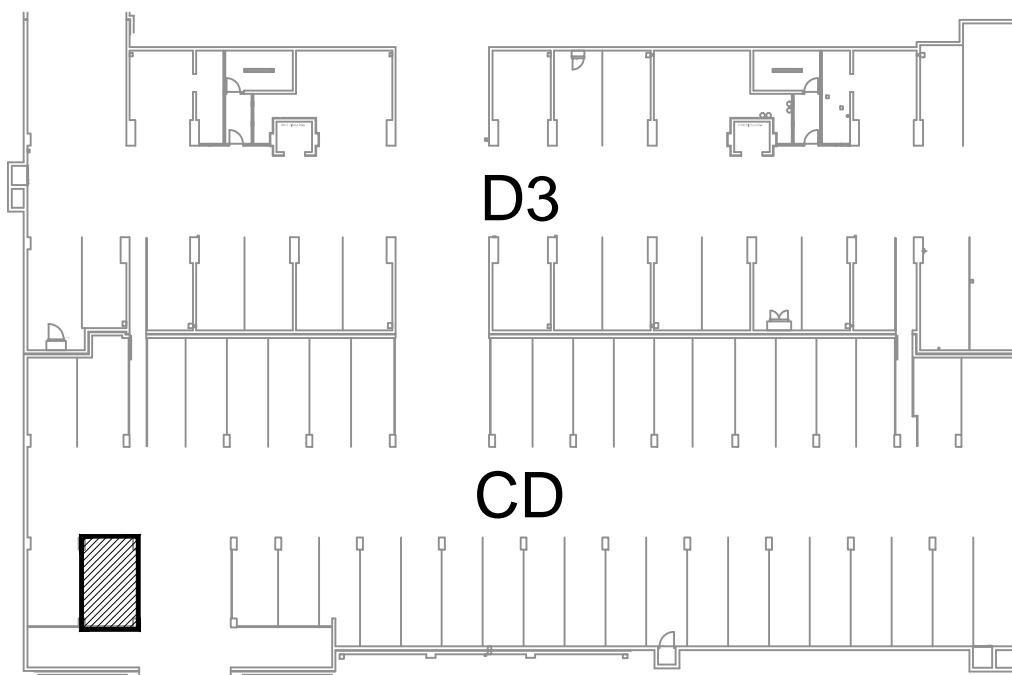

Visina parkirališta cca 255 cm

MJ 1:100

## PODRUM -2, PARKIRALIŠTE CD- 197

P= 21,00 m<sup>2</sup>

NAPOMENA: PRISTUP ZAJEDNIČKIM INSTALACIJAMA POTREBNO JE OMOGUĆITI PO POTREBI

PODRUM -2

POLOŽAJ PARKIRALIŠTA U GARAŽI