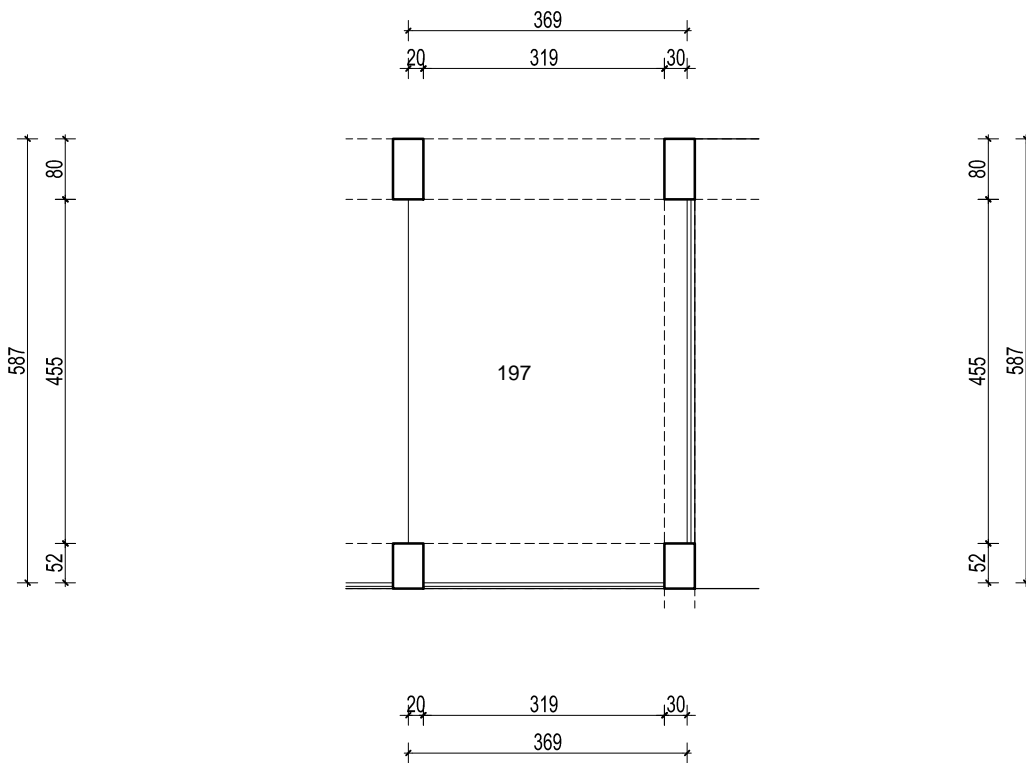

Visina parkirališta cca 255 cm

MJ 1:100

## PODRUM -2, PARKIRALIŠTE CD- 197

P= 21,00 m<sup>2</sup>

NAPOMENA: PRISTUP ZAJEDNIČKIM INSTALACIJAMA POTREBNO JE OMOGUĆITI PO POTREBI

PODRUM -2

POLOŽAJ PARKIRALIŠTA U GARAŽI