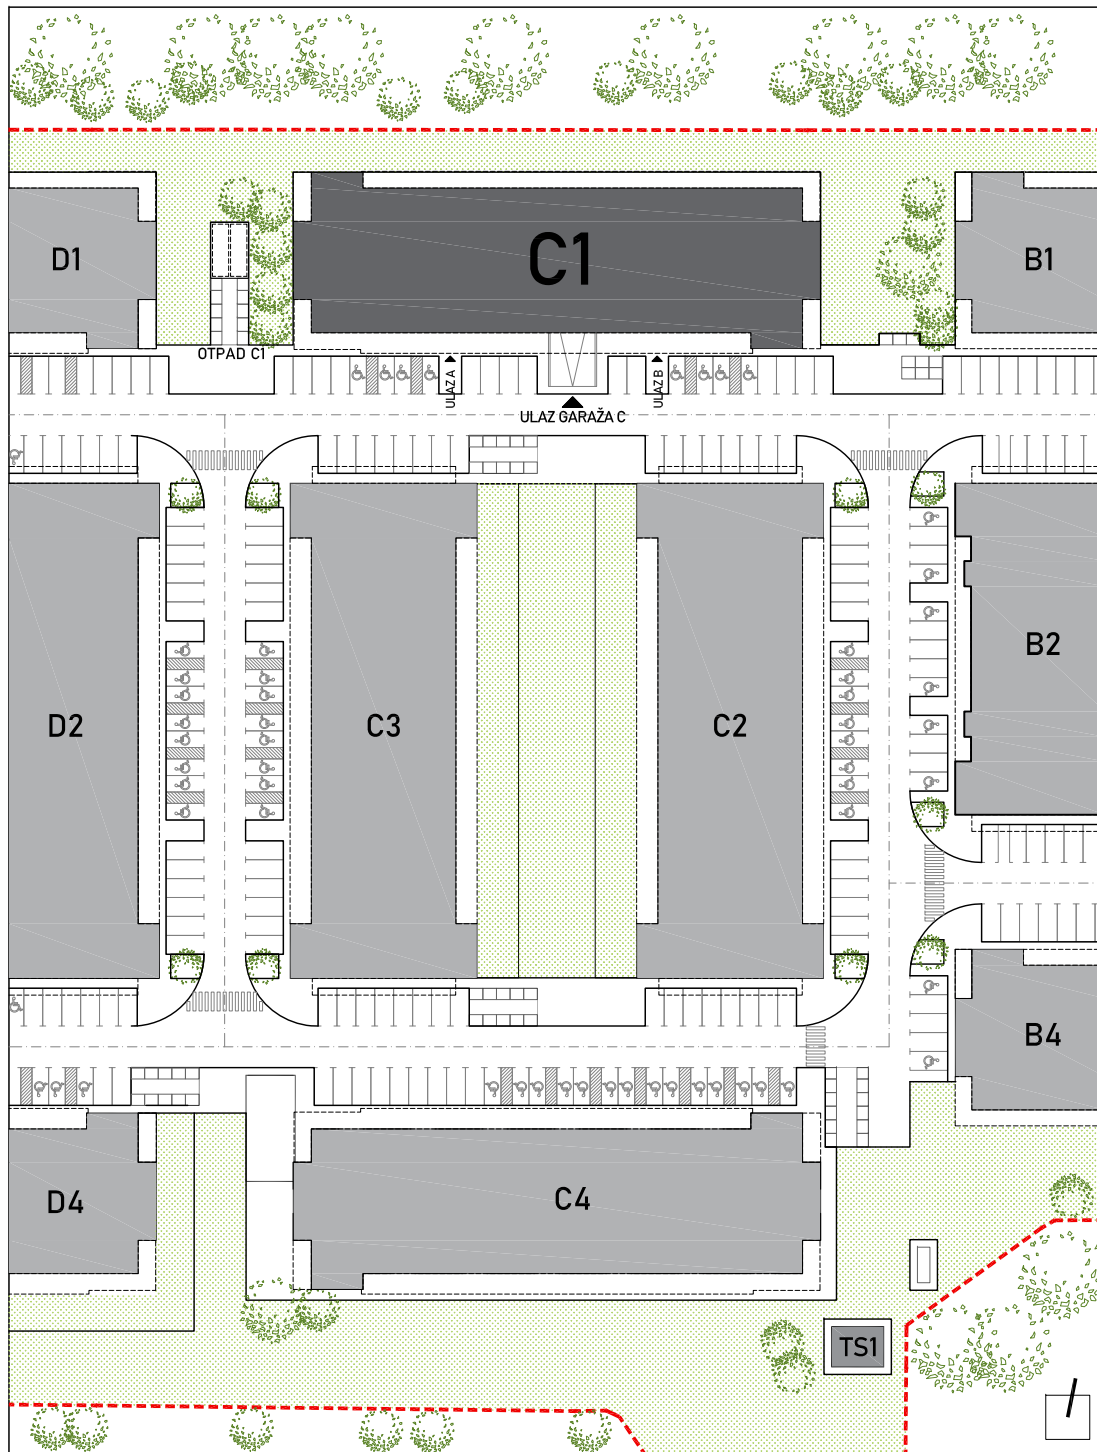

# STAMBENA ZGRADA C1

LOKACIJA: ULICA MARIJANA ČAVIĆA / BORONGAJSKA CESTA, ZAGREB

## 1. KAT - dvosoban

1. hodnik	7,51 m <sup>2</sup>
2. kuhinja	5,34 m <sup>2</sup>
3. blag.+dn. boravak	19,15 m <sup>2</sup>
4. kupaonica	4,13 m <sup>2</sup>
5. soba	11,44 m <sup>2</sup>
6. loggia 15,43x0,75	11,57 m <sup>2</sup>

**59,14 m<sup>2</sup>**

POLOŽAJ STANA U ZGRADI  
1. KAT

POLOŽAJ STANA NA PROČELJU  
južno pročelje