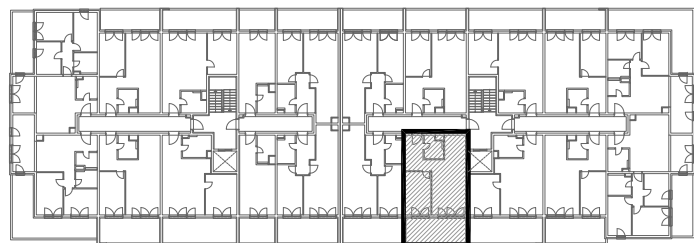

POLOŽAJ STANA U ZGRADI
1. KAT