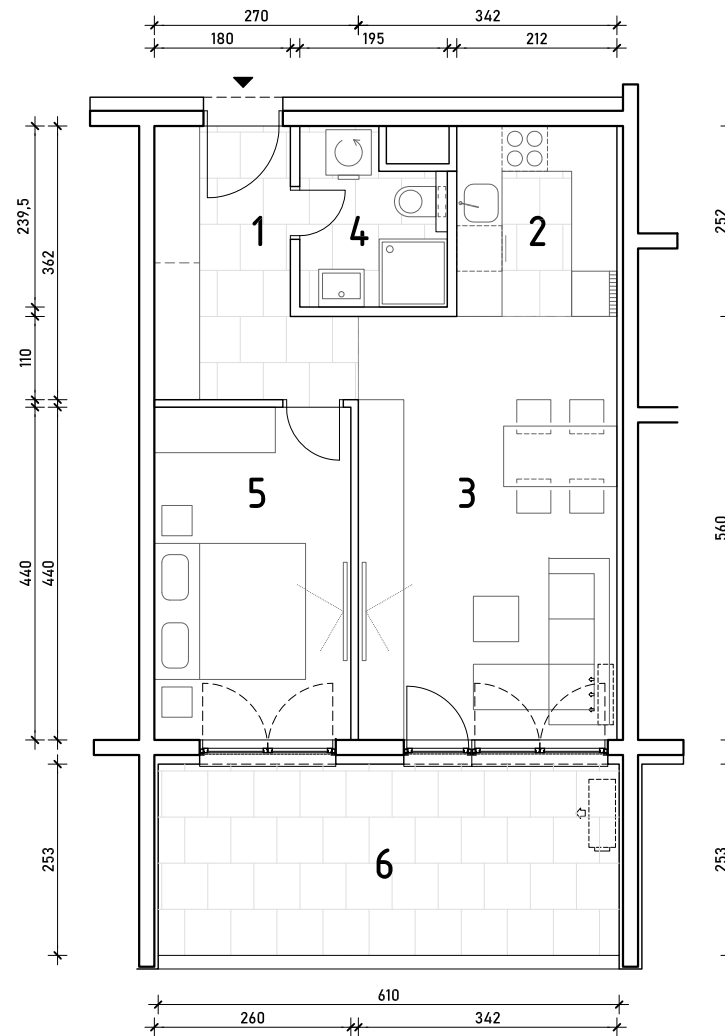

## 1. KAT - dvosoban

1. hodnik	7,51 m <sup>2</sup>
2. kuhinja	5,34 m <sup>2</sup>
3. blag.+dn. boravak	19,15 m <sup>2</sup>
4. kupaonica	4,13 m <sup>2</sup>
5. soba	11,44 m <sup>2</sup>
6. loggia 15,43x0,75	11,57 m <sup>2</sup>

**59,14 m<sup>2</sup>**

POLOŽAJ STANA U ZGRADI  
1. KAT

POLOŽAJ STANA NA PROČELJU  
južno pročelje