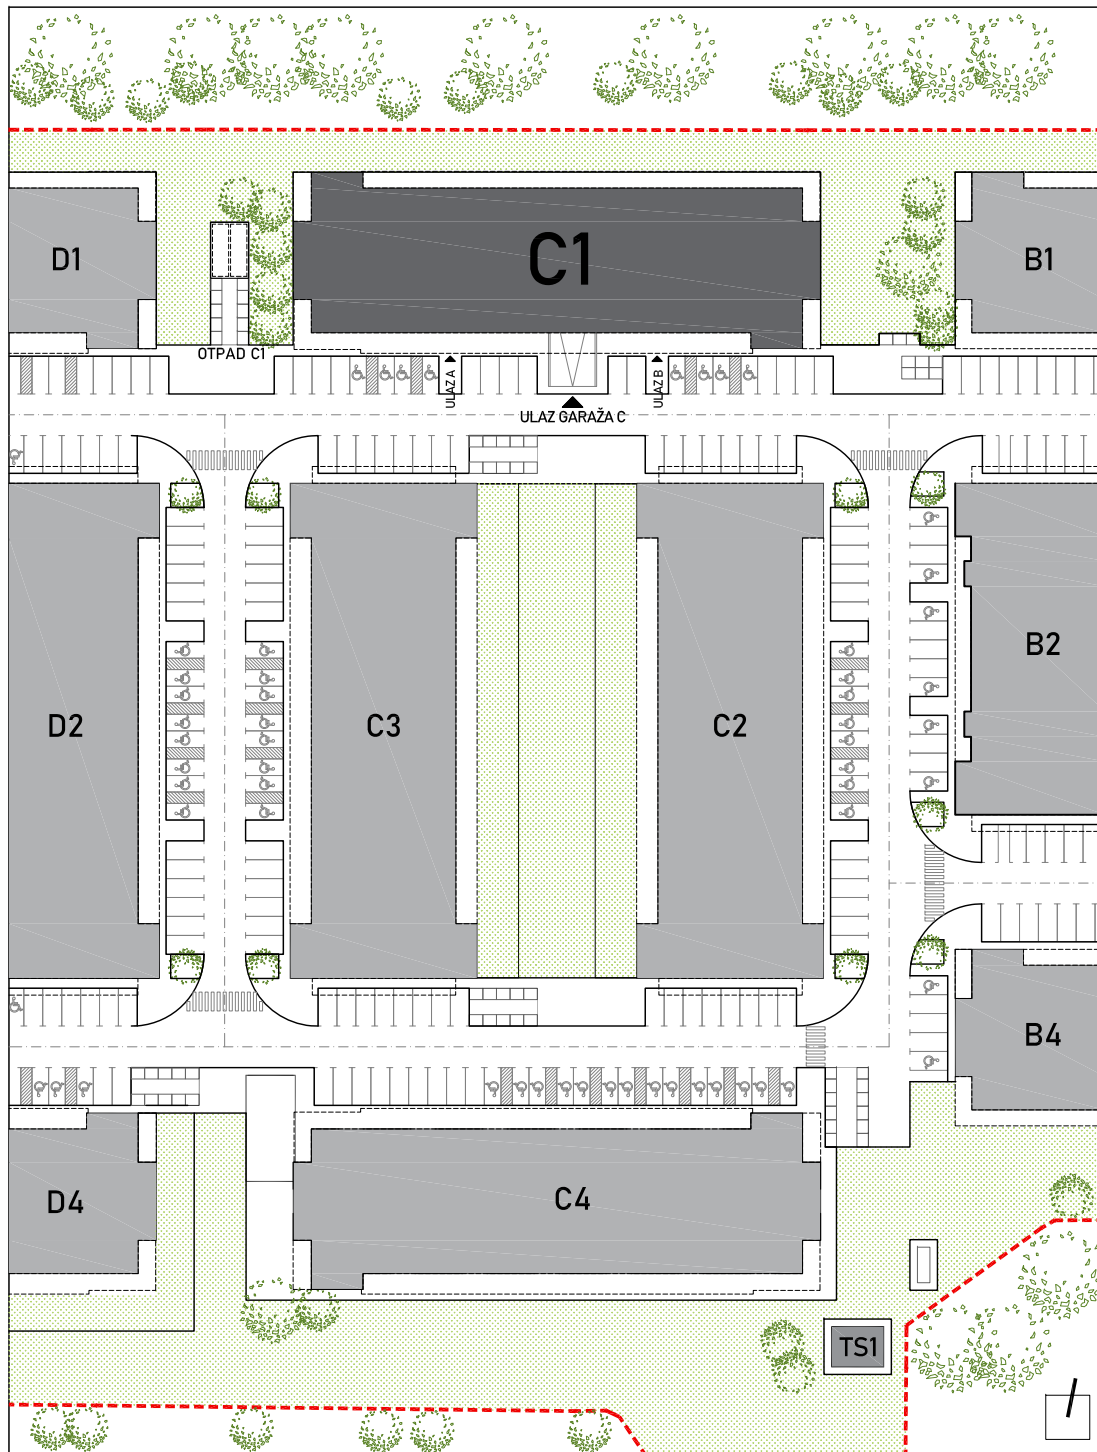

STAMBENA ZGRADA C1

LOKACIJA: ULICA MARIJANA ČAVIĆA / BORONGAJSKA CESTA, ZAGREB

STAN C1-B-88

8. KAT - dvosoban

1. hodnik	4,68 m ²
2. kuhinja	7,38 m ²
3. blag.+dn. boravak	18,15 m ²
4. kupaonica	6,06 m ²
5. soba	13,18 m ²
6. loggia 18,97x0,75	14,23 m ²

63,68 m²

POLOŽAJ STANA U ZGRADI
8. KAT

POLOŽAJ STANA NA PROČELJU
južno pročelje