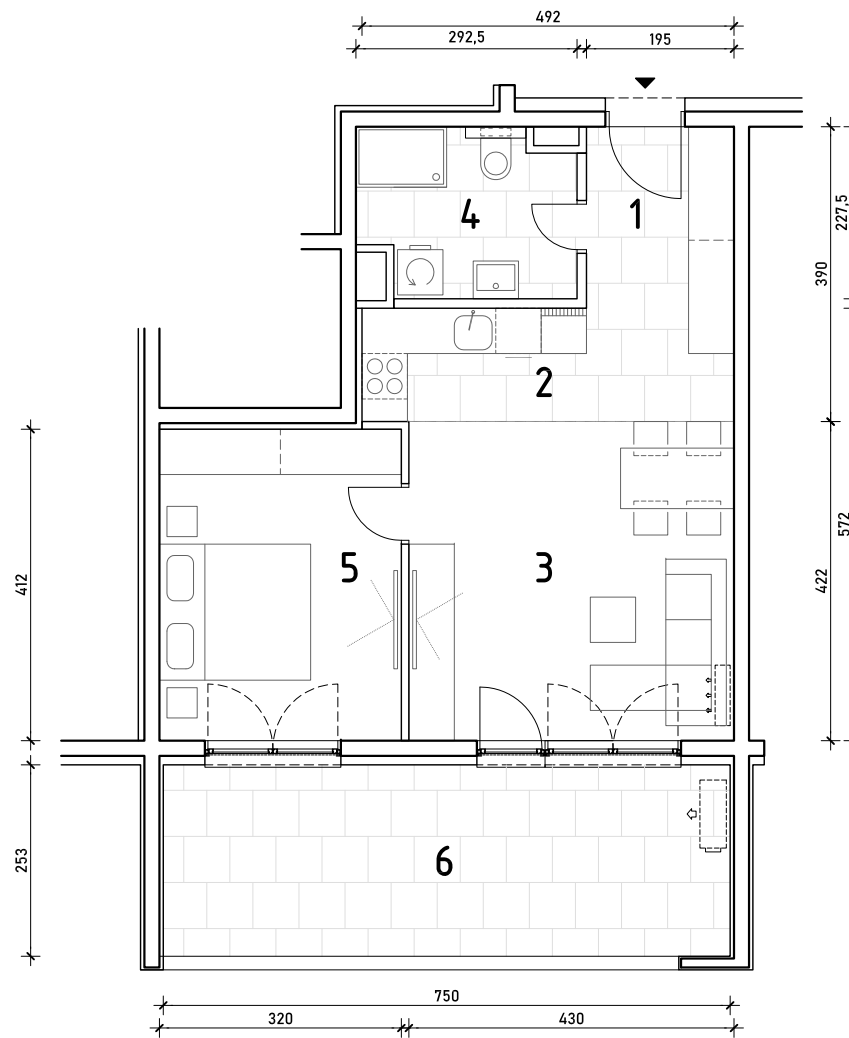

STAMBENA ZGRADA C1

LOKACIJA: ULICA MARIJANA ČAVIĆA / BORONGAJSKA CESTA, ZAGREB

STAN C1-B-88

8. KAT - dvosoban

1. hodnik	4,68 m ²
2. kuhinja	7,38 m ²
3. blag.+dn. boravak	18,15 m ²
4. kupaonica	6,06 m ²
5. soba	13,18 m ²
6. loggia 18,97x0,75	14,23 m ²

63,68 m²

POLOŽAJ STANA U ZGRADI
8. KAT

POLOŽAJ STANA NA PROČELJU
južno pročelje