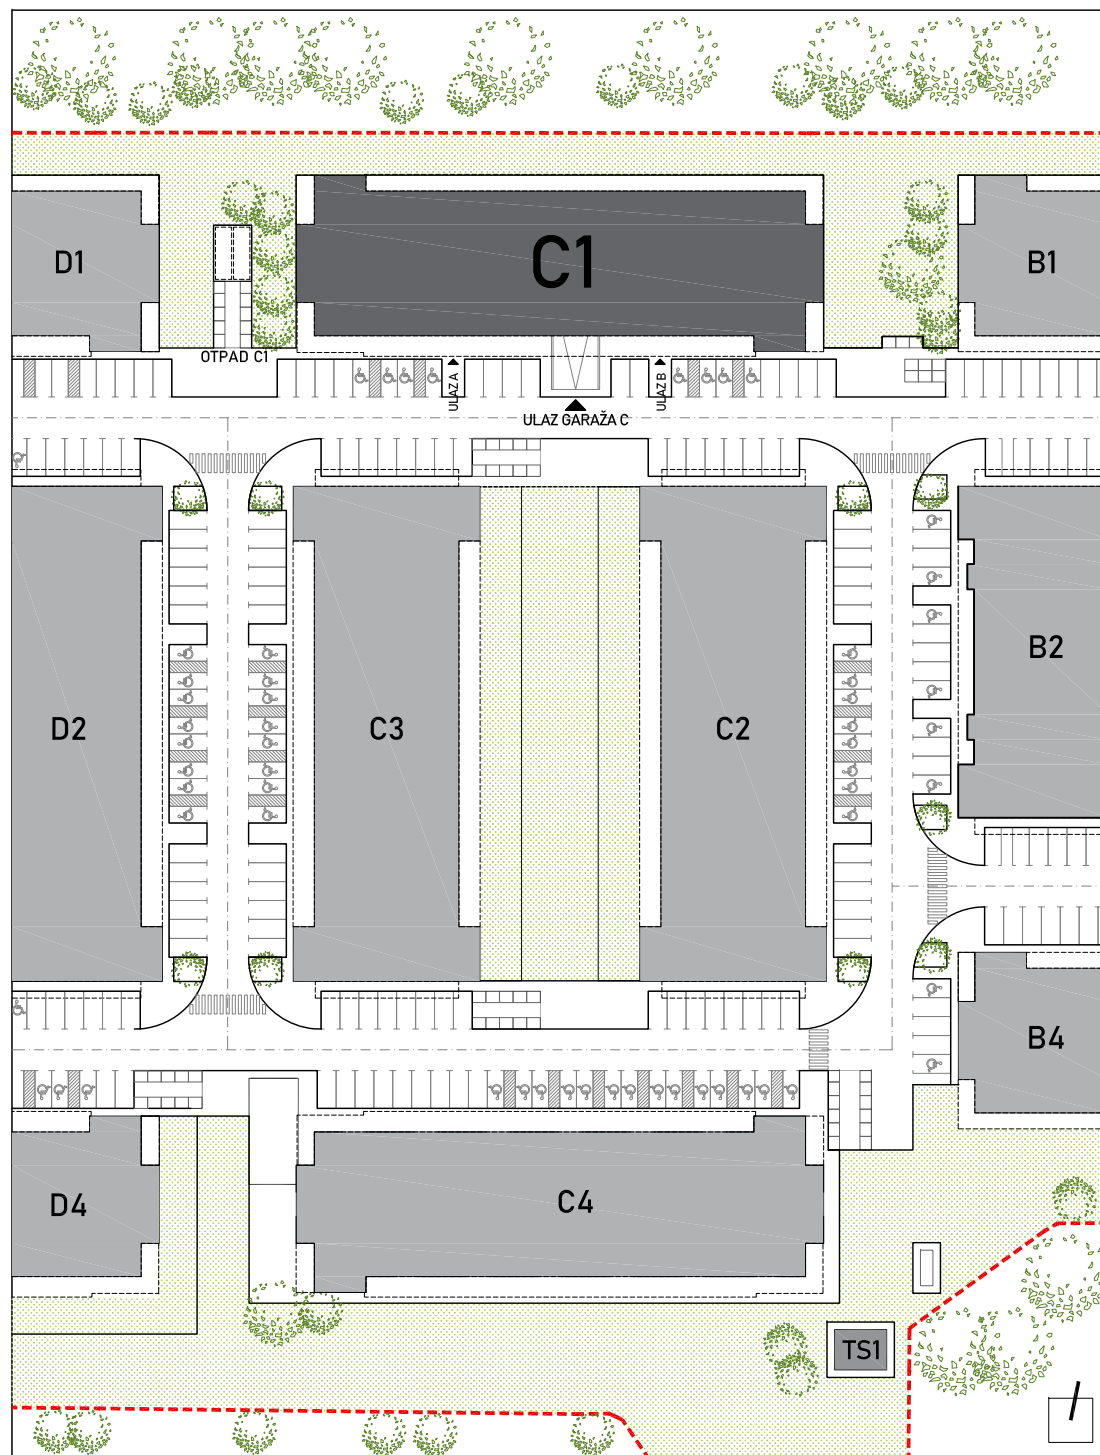

STAMBENA ZGRADA C1

LOKACIJA: ULICA MARIJANA ČAVIĆA / BORONGAJSKA CESTA, ZAGREB

STAN C1-B-87

8. KAT - dvosoban

1. hodnik	7,51 m ²
2. kuhinja	5,54 m ²
3. blag.+dn. boravak	19,60 m ²
4. kupaonica	4,13 m ²
5. soba	11,44 m ²
6. loggia 12,66x0,75	9,50 m ²
7. natkr. balkon 2,63x0,50	1,32 m ²

59,03 m²

POLOŽAJ STANA U ZGRADI
8. KAT

POLOŽAJ STANA NA PROČELJU
južno pročelje