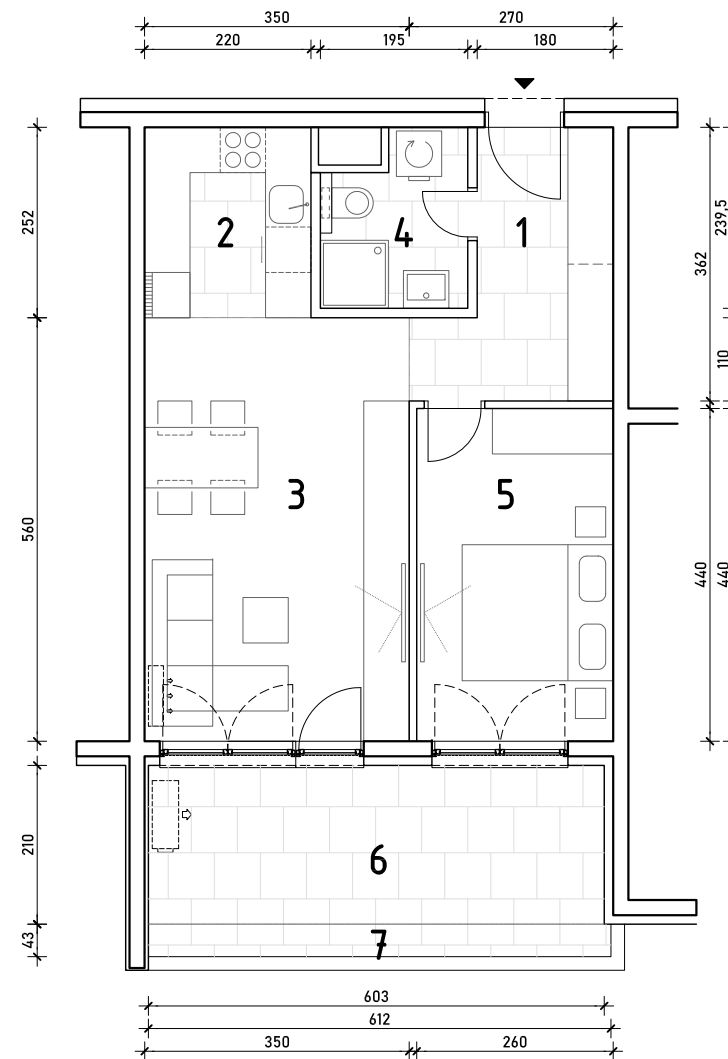

STAMBENA ZGRADA C1

LOKACIJA: ULICA MARIJANA ČAVIĆA / BORONGAJSKA CESTA, ZAGREB

STAN C1-B-87

8. KAT - dvosoban

1. hodnik	7,51 m ²
2. kuhinja	5,54 m ²
3. blag.+dn. boravak	19,60 m ²
4. kupaonica	4,13 m ²
5. soba	11,44 m ²
6. loggia 12,66x0,75	9,50 m ²
7. natkr. balkon 2,63x0,50	1,32 m ²

59,03 m²

POLOŽAJ STANA U ZGRADI
8. KAT

POLOŽAJ STANA NA PROČELJU
južno pročelje