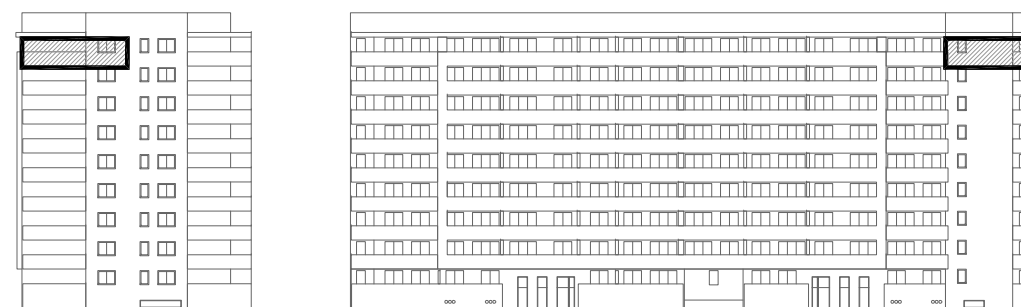

STAMBENA ZGRADA C1

LOKACIJA: ULICA MARIJANA ČAVIĆA / BORONGAJSKA CESTA, ZAGREB

STAN C1-B-86

8. KAT - četverosoban

1. hodnik	2,93 m ²
2. kuhinja	7,67 m ²
3. blag.+dn. boravak	23,62 m ²
4. kupaonica 1	4,63 m ²
5. kupaonica 2	5,04 m ²
6. predprostor	3,63 m ²
7. soba 1	10,73 m ²
8. soba 2	9,60 m ²
9. soba 3	8,25 m ²
10. natkr.balkon 13,27x0,50	6,64 m ²

82,74 m²

PM C1-22

12,50 m²

POLOŽAJ STANA U ZGRADI
8. KAT

POLOŽAJ STANA NA PROČELJU
istočno i južno pročelje

VANJSKO PARKIRALIŠNO MJESTO
C1-22