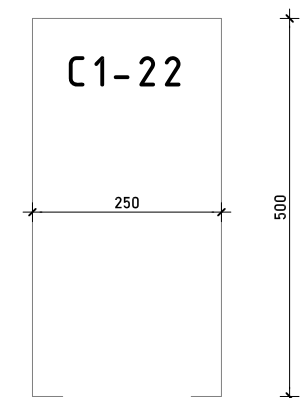

STAMBENA ZGRADA C1

LOKACIJA: ULICA MARIJANA ČAVIĆA / BORONGAJSKA CESTA, ZAGREB

STAN C1-B-86

8. KAT - četverosoban

1. hodnik	2,93 m ²
2. kuhinja	7,67 m ²
3. blag.+dn. boravak	23,62 m ²
4. kupaonica 1	4,63 m ²
5. kupaonica 2	5,04 m ²
6. predprostor	3,63 m ²
7. soba 1	10,73 m ²
8. soba 2	9,60 m ²
9. soba 3	8,25 m ²
10. natkr.balkon 13,27x0,50	6,64 m ²

82,74 m²

PM C1-22

12,50 m²

POLOŽAJ STANA U ZGRADI
8. KAT

POLOŽAJ STANA NA PROČELJU
istočno i južno pročelje

VANJSKO PARKIRALIŠNO MJESTO
C1-22