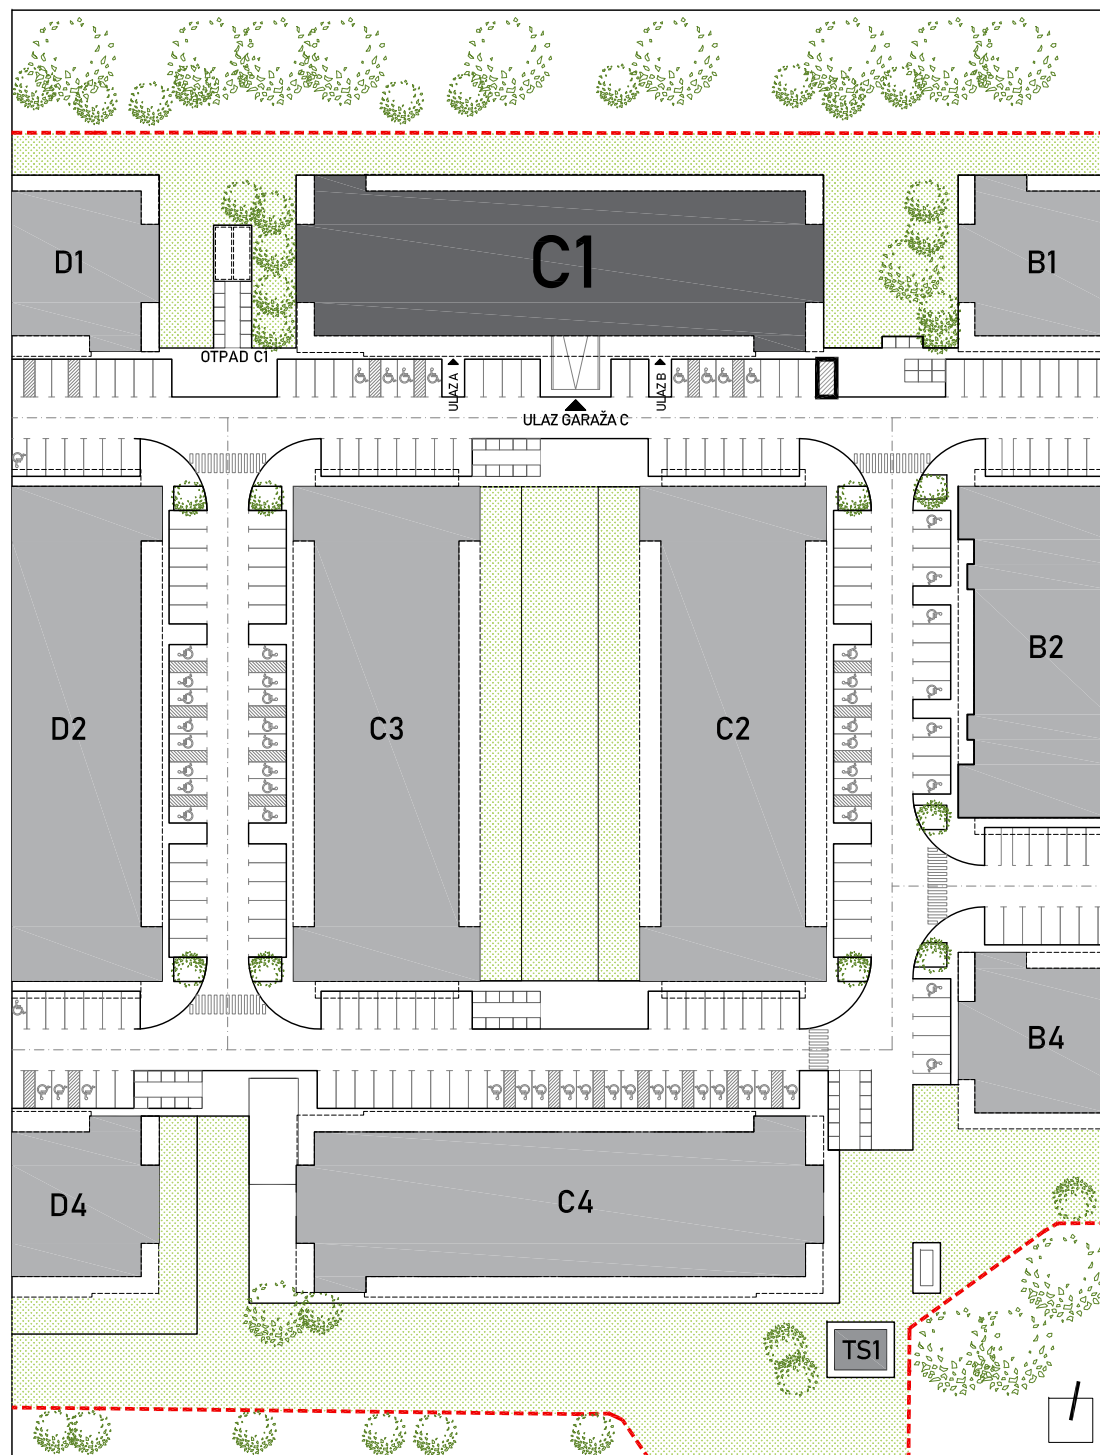

STAMBENA ZGRADA C1

LOKACIJA: ULICA MARIJANA ČAVIĆA / BORONGAJSKA CESTA, ZAGREB

STAN C1-B-86

8. KAT - četverosoban

1. hodnik	2,93 m ²
2. kuhinja	7,67 m ²
3. blag.+dn. boravak	23,62 m ²
4. kupaonica 1	4,63 m ²
5. kupaonica 2	5,04 m ²
6. predprostor	3,63 m ²
7. soba 1	10,73 m ²
8. soba 2	9,60 m ²
9. soba 3	8,25 m ²
10. natkr.balkon 13,27x0,50	6,64 m ²

82,74 m²

PM C1-22

12,50 m²

POLOŽAJ STANA U ZGRADI
8. KAT

POLOŽAJ STANA NA PROČELJU
istočno i južno pročelje

VANJSKO PARKIRALIŠNO MJESTO
C1-22