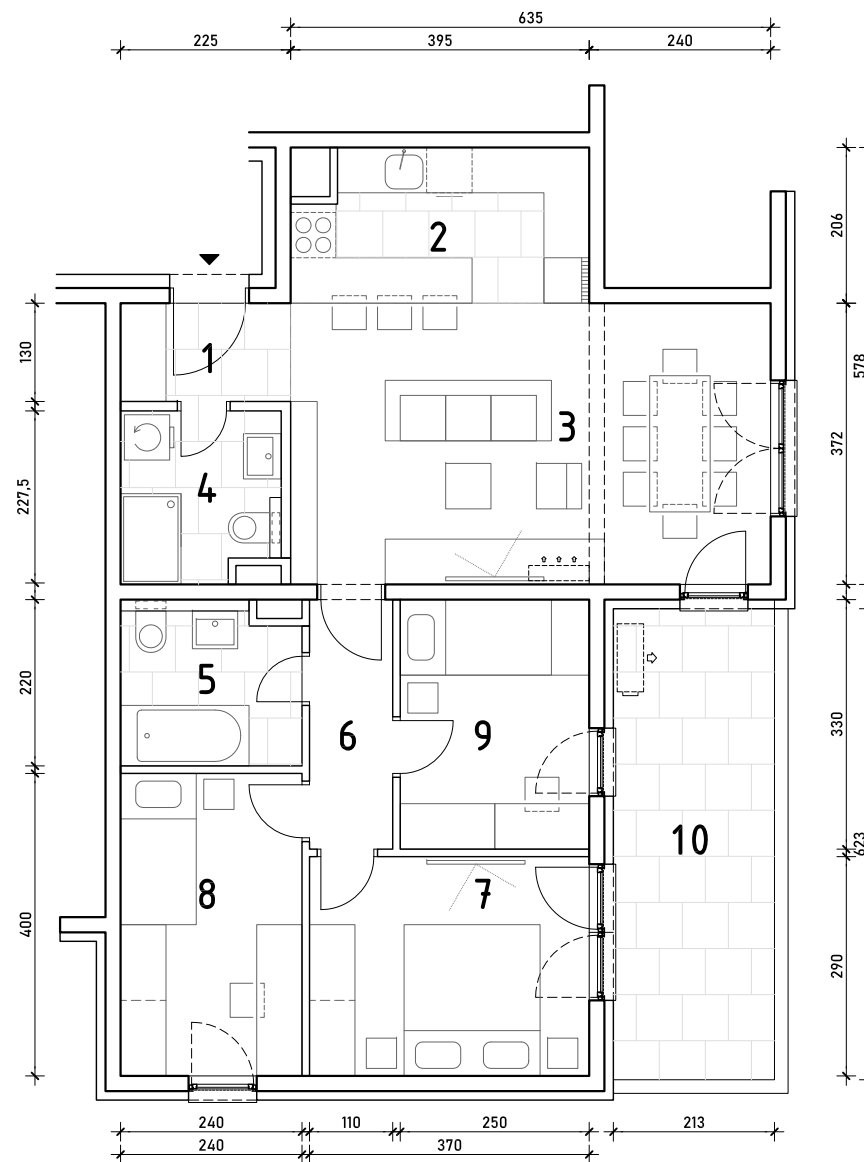

STAMBENA ZGRADA C1

LOKACIJA: ULICA MARIJANA ČAVIĆA / BORONGAJSKA CESTA, ZAGREB

STAN C1-B-86

8. KAT - četverosoban

1. hodnik	2,93 m ²
2. kuhinja	7,67 m ²
3. blag.+dn. boravak	23,62 m ²
4. kupaonica 1	4,63 m ²
5. kupaonica 2	5,04 m ²
6. predprostor	3,63 m ²
7. soba 1	10,73 m ²
8. soba 2	9,60 m ²
9. soba 3	8,25 m ²
10. natkr.balkon 13,27x0,50	6,64 m ²

82,74 m²

PM C1-22

12,50 m²

POLOŽAJ STANA U ZGRADI
8. KAT

POLOŽAJ STANA NA PROČELJU
istočno i južno pročelje

VANJSKO PARKIRALIŠNO MJESTO
C1-22