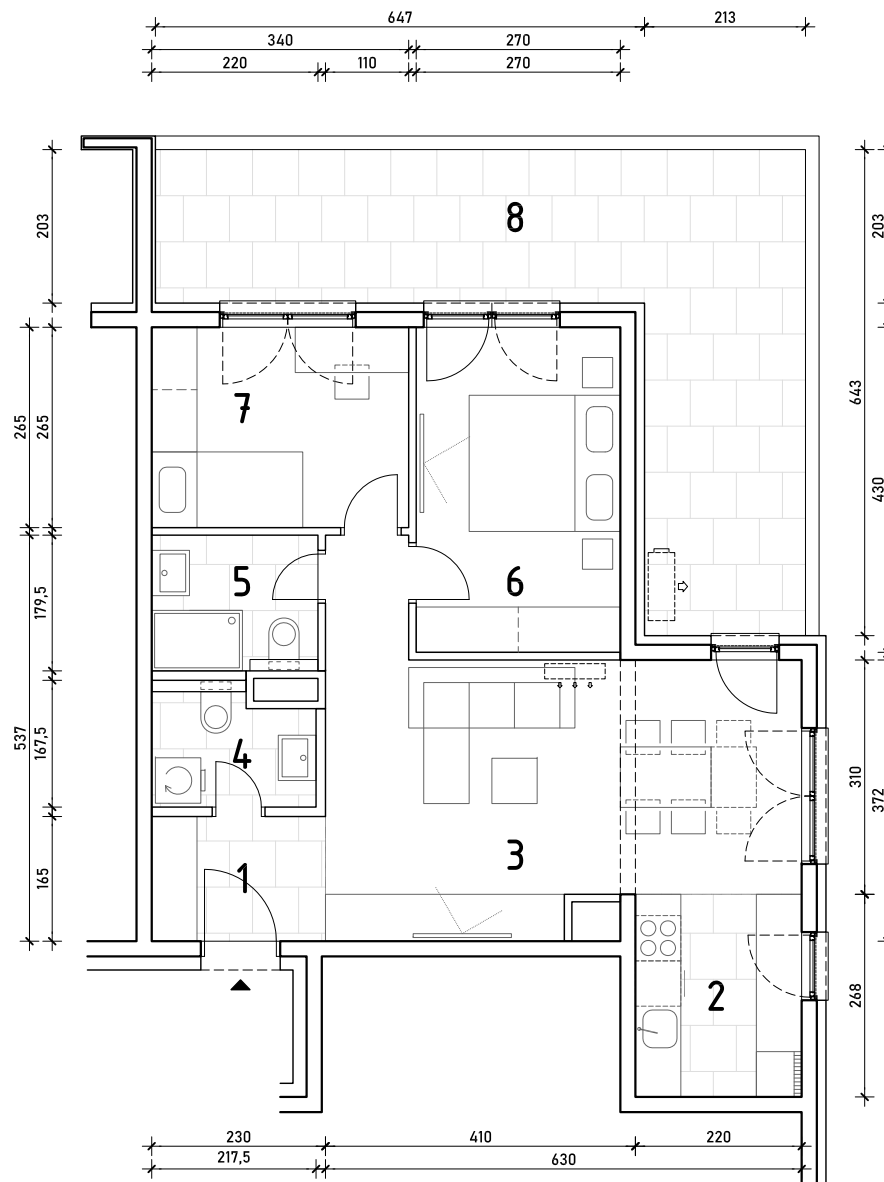

STAMBENA ZGRADA C1

LOKACIJA: ULICA MARIJANA ČAVIĆA / BORONGAJSKA CESTA, ZAGREB

STAN C1-B-85

8. KAT - trosoban

1. hodnik	3,80 m ²
2. kuhinja	5,90 m ²
3. blag.+dn. boravak	23,30 m ²
4. wc	3,30 m ²
5. kupaonica	3,95 m ²
6. soba 1	11,61 m ²
7. soba 2	9,01 m ²
8. natkr.balkon 26,83x0,50	13,42 m ²

74,29 m²

PM C1-14

12,50 m²

POLOŽAJ STANA U ZGRADI
8. KAT

POLOŽAJ STANA NA PROČELJU
istočno i sjeverno pročelje

VANJSKO PARKIRALIŠNO MJESTO
C1-14