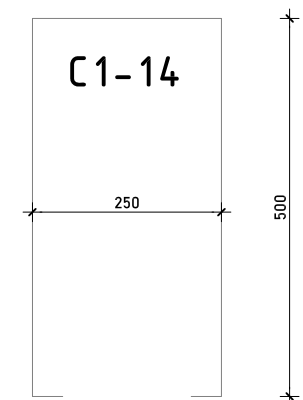

STAMBENA ZGRADA C1

LOKACIJA: ULICA MARIJANA ČAVIĆA / BORONGAJSKA CESTA, ZAGREB

STAN C1-B-85

8. KAT - trosoban

1. hodnik	3,80 m ²
2. kuhinja	5,90 m ²
3. blag.+dn. boravak	23,30 m ²
4. wc	3,30 m ²
5. kupaonica	3,95 m ²
6. soba 1	11,61 m ²
7. soba 2	9,01 m ²
8. natkr.balkon 26,83x0,50	13,42 m ²

74,29 m²

PM C1-14

12,50 m²

POLOŽAJ STANA U ZGRADI
8. KAT

POLOŽAJ STANA NA PROČELJU
istočno i sjeverno pročelje

VANJSKO PARKIRALIŠNO MJESTO
C1-14