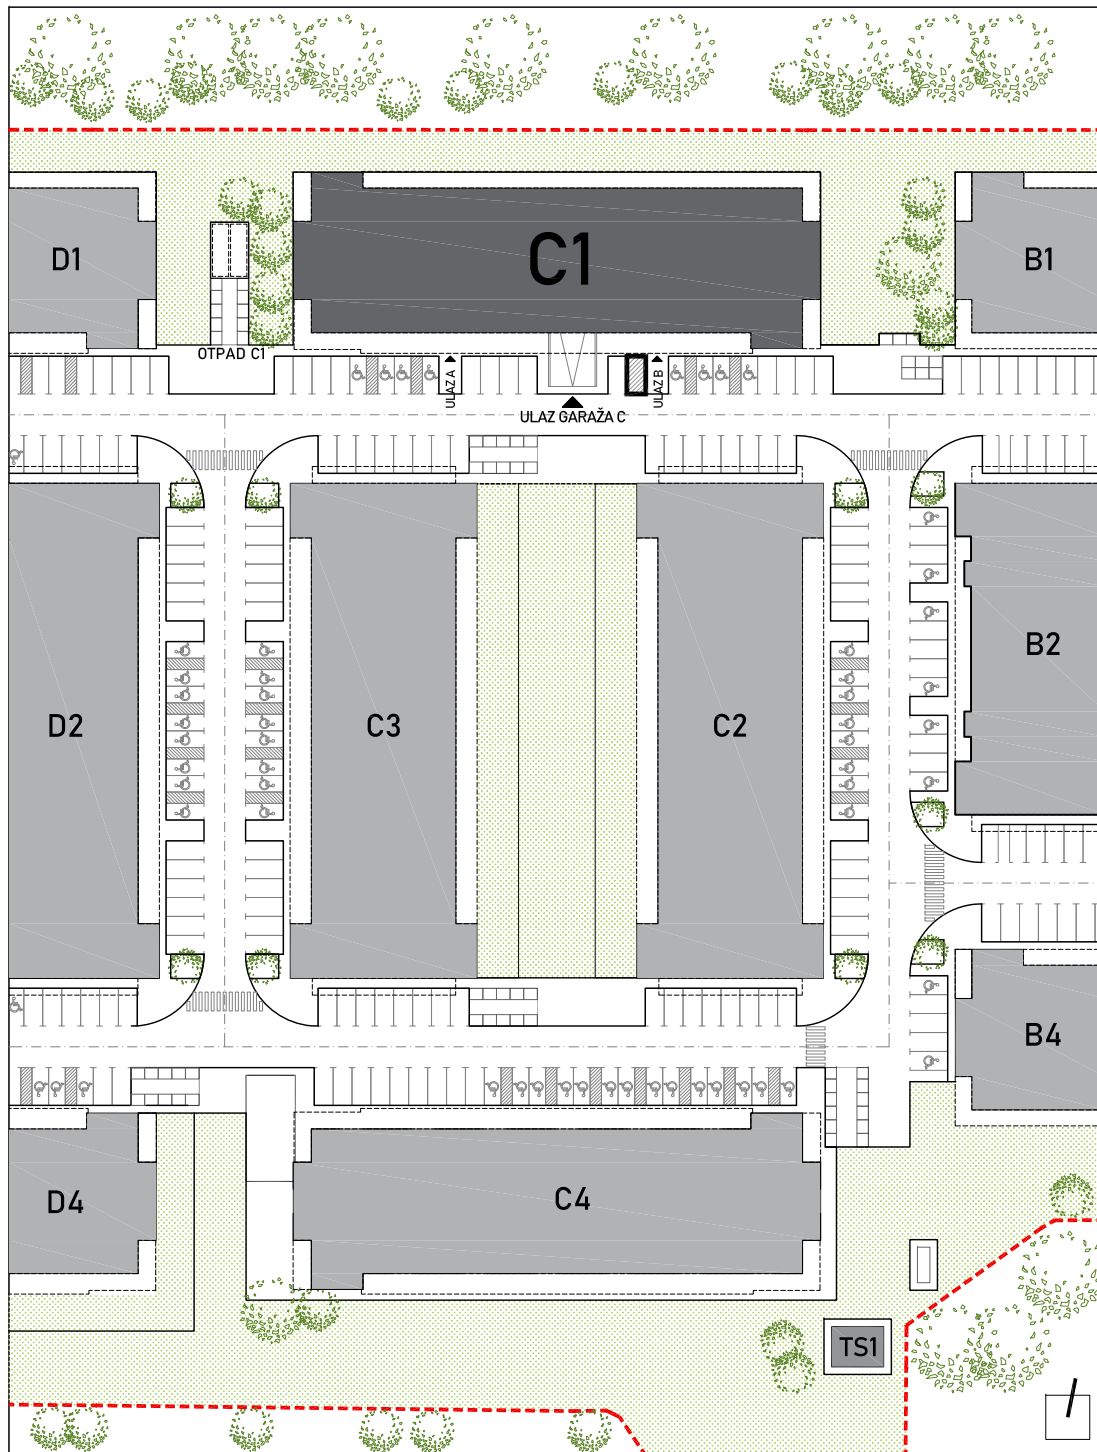

STAMBENA ZGRADA C1

LOKACIJA: ULICA MARIJANA ČAVIĆA / BORONGAJSKA CESTA, ZAGREB

STAN C1-B-85

8. KAT - trosoban

1. hodnik	3,80 m ²
2. kuhinja	5,90 m ²
3. blag.+dn. boravak	23,30 m ²
4. wc	3,30 m ²
5. kupaonica	3,95 m ²
6. soba 1	11,61 m ²
7. soba 2	9,01 m ²
8. natkr.balkon 26,83x0,50	13,42 m ²

74,29 m²

PM C1-14

12,50 m²

POLOŽAJ STANA U ZGRADI
8. KAT

POLOŽAJ STANA NA PROČELJU
istočno i sjeverno pročelje

VANJSKO PARKIRALIŠNO MJESTO
C1-14