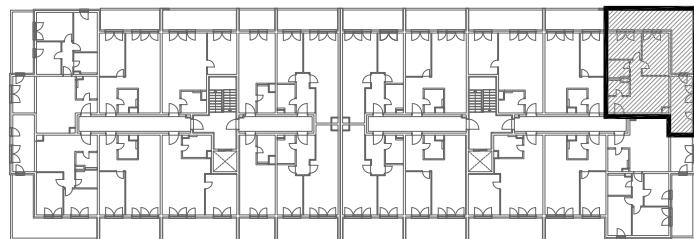

STAMBENA ZGRADA C1

LOKACIJA: ULICA MARIJANA ČAVIĆA / BORONGAJSKA CESTA, ZAGREB

STAN C1-B-85

8. KAT - trosoban

1. hodnik	3,80 m ²
2. kuhinja	5,90 m ²
3. blag.+dn. boravak	23,30 m ²
4. wc	3,30 m ²
5. kupaonica	3,95 m ²
6. soba 1	11,61 m ²
7. soba 2	9,01 m ²
8. natkr.balkon 26,83x0,50	13,42 m ²

74,29 m²

PM C1-14

12,50 m²

POLOŽAJ STANA U ZGRADI
8. KAT

POLOŽAJ STANA NA PROČELJU
istočno i sjeverno pročelje

VANJSKO PARKIRALIŠNO MJESTO
C1-14