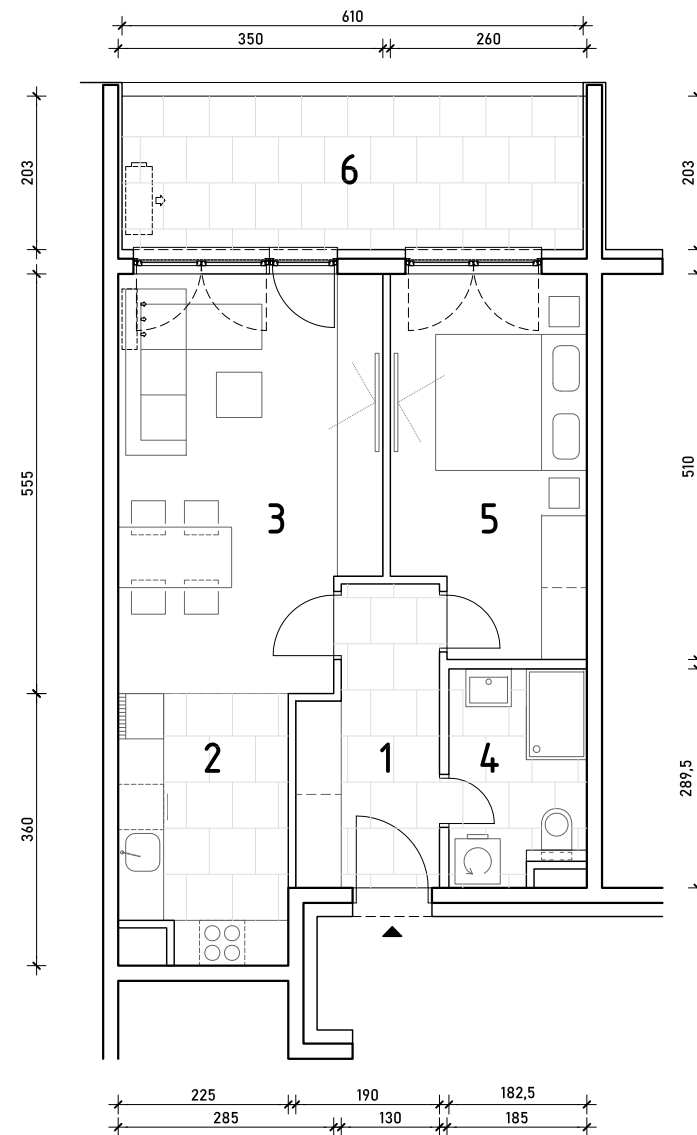

STAMBENA ZGRADA C1

LOKACIJA: ULICA MARIJANA ČAVIĆA / BORONGAJSKA CESTA, ZAGREB

STAN C1-B-81

8. KAT - dvosoban

1. hodnik	6,71 m ²
2. kuhinja	7,66 m ²
3. blag.+dn. boravak	18,42 m ²
4. kupaonica	5,00 m ²
5. soba	12,44 m ²
6. loggia 12,39x0,75	9,29 m ²

59,52 m²

POLOŽAJ STANA U ZGRADI
8. KAT

POLOŽAJ STANA NA PROČELJU
sjeverno pročelje