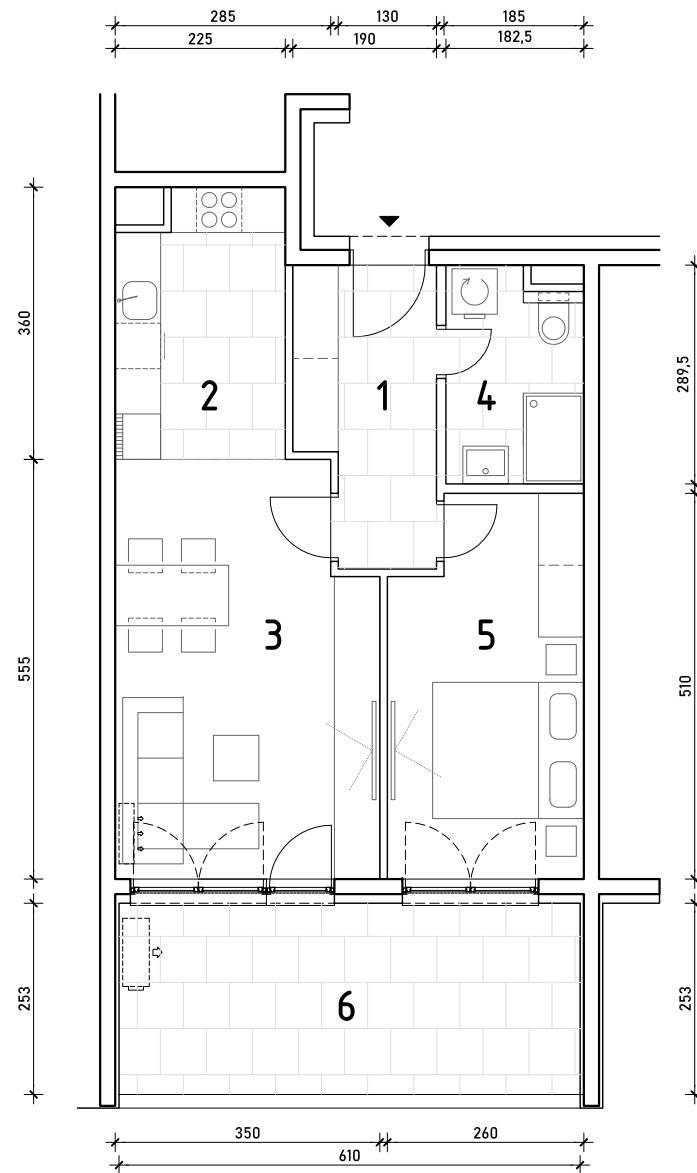

STAMBENA ZGRADA C1

LOKACIJA: ULICA MARIJANA ČAVIĆA / BORONGAJSKA CESTA, ZAGREB

STAN C1-B-80

8. KAT - dvosoban

1. hodnik	6,71 m ²
2. kuhinja	7,66 m ²
3. blag.+dn. boravak	18,42 m ²
4. kupaonica	5,00 m ²
5. soba	12,44 m ²
6. loggia 15,43x0,75	11,57 m ²

61,80 m²

POLOŽAJ STANA U ZGRADI
8. KAT

POLOŽAJ STANA NA PROČELJU
južno pročelje