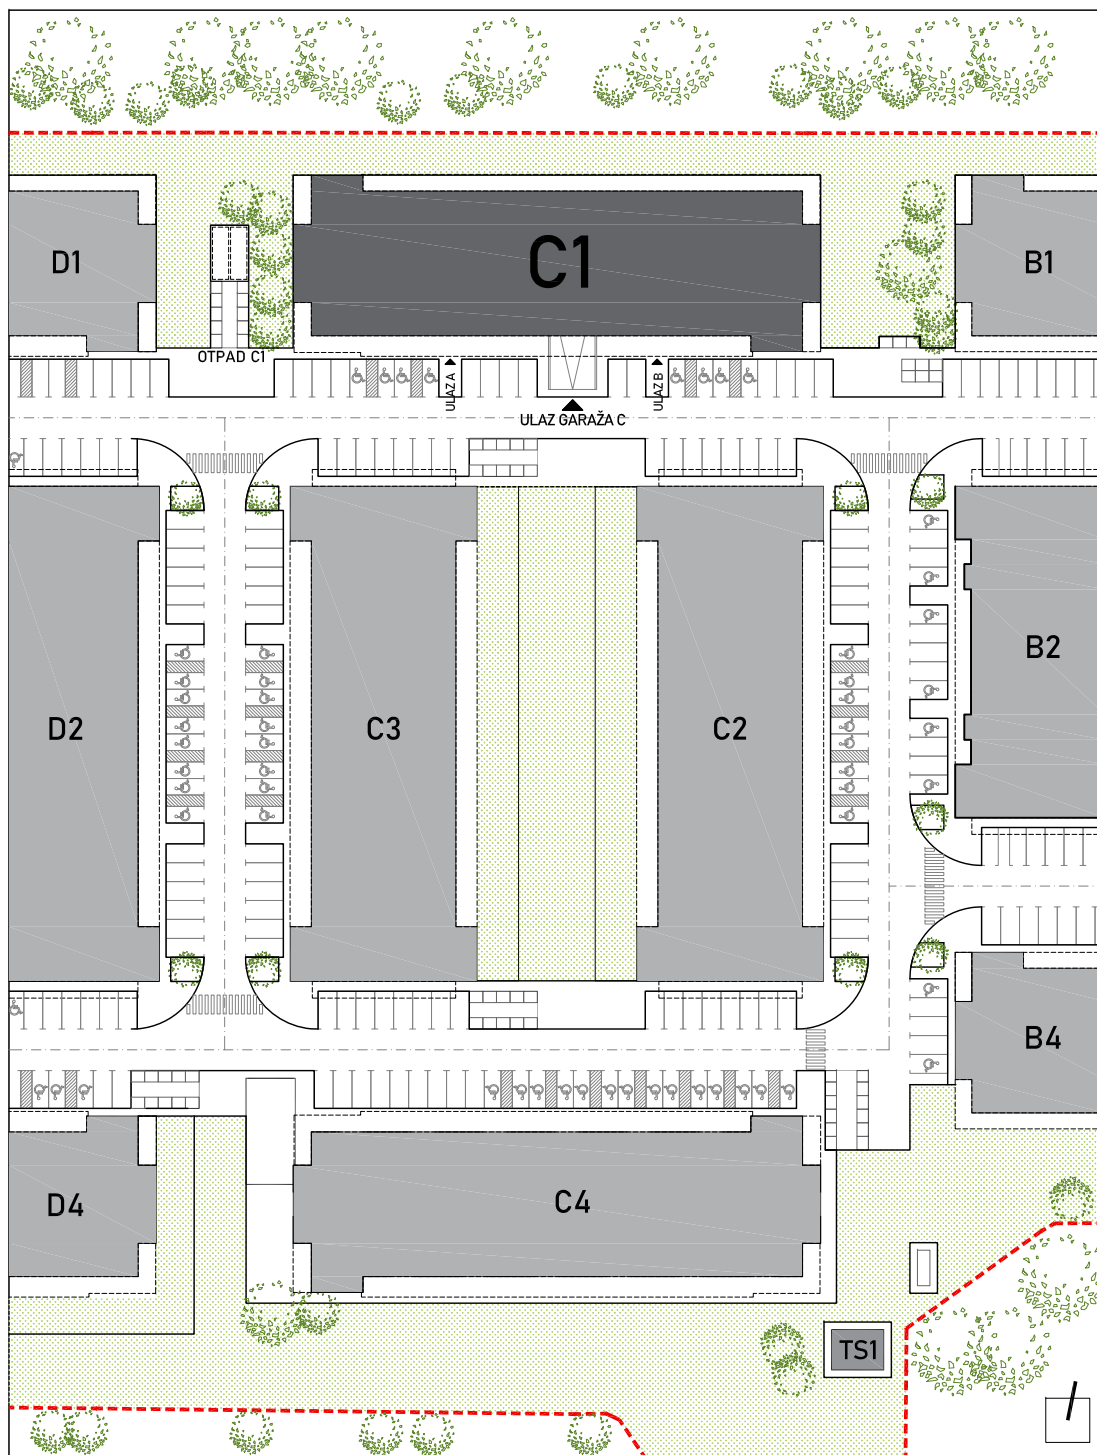

STAMBENA ZGRADA C1

LOKACIJA: ULICA MARIJANA ČAVIĆA / BORONGAJSKA CESTA, ZAGREB

STAN C1-B-80

8. KAT - dvosoban

1. hodnik	6,71 m ²
2. kuhinja	7,66 m ²
3. blag.+dn. boravak	18,42 m ²
4. kupaonica	5,00 m ²
5. soba	12,44 m ²
6. loggia 15,43x0,75	11,57 m ²

61,80 m²

POLOŽAJ STANA U ZGRADI
8. KAT

POLOŽAJ STANA NA PROČELJU
južno pročelje