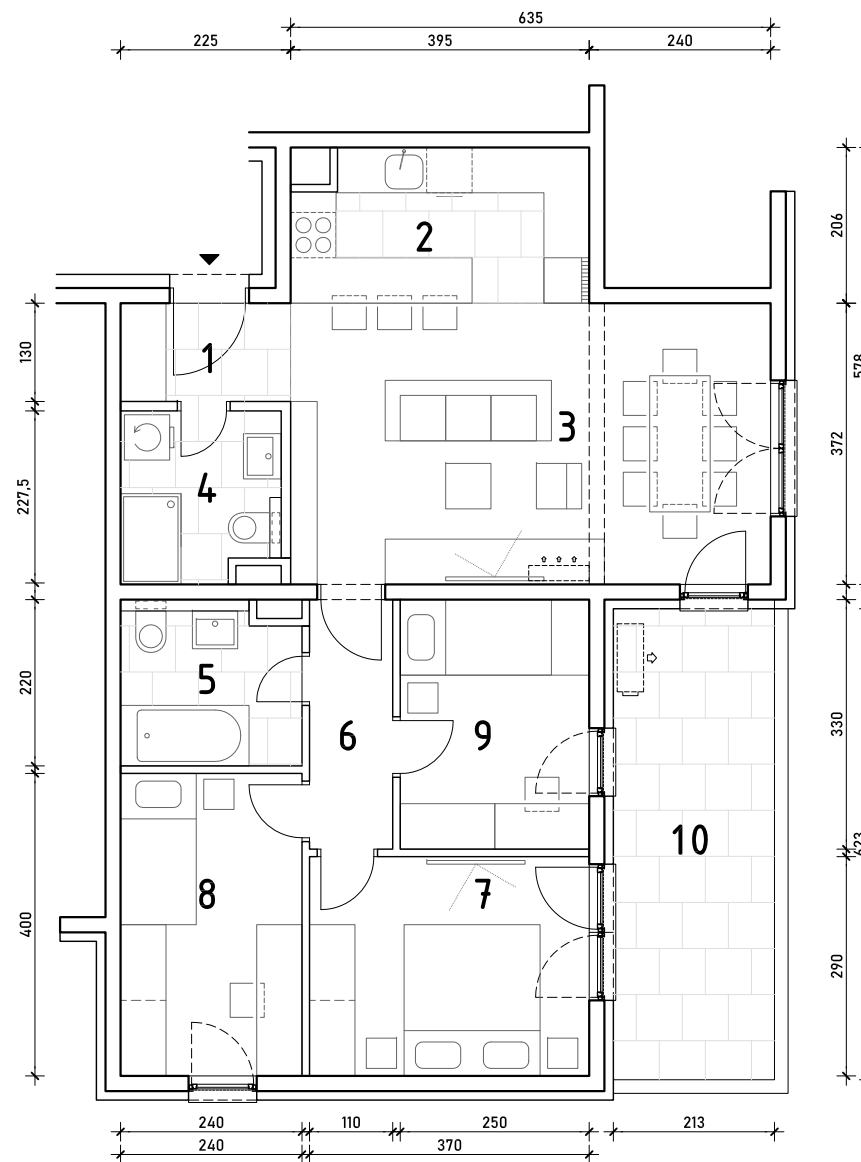

STAMBENA ZGRADA C1

LOKACIJA: ULICA MARIJANA ČAVIĆA / BORONGAJSKA CESTA, ZAGREB

STAN C1-B-76

7. KAT - četverosoban

1. hodnik	2,93 m ²
2. kuhinja	7,77 m ²
3. blag.+dn. boravak	23,62 m ²
4. kupaonica 1	4,63 m ²
5. kupaonica 2	5,04 m ²
6. predprostor	3,63 m ²
7. soba 1	10,73 m ²
8. soba 2	9,60 m ²
9. soba 3	8,25 m ²
10. natkr.balkon 13,27x0,50	6,64 m ²

82,84 m²

PM C1-21

12,50 m²

POLOŽAJ STANA U ZGRADI
7. KAT

POLOŽAJ STANA NA PROČELJU
istočno i južno pročelje

VANJSKO PARKIRALIŠNO MJESTO
C1-21