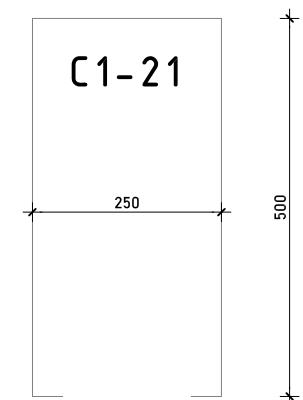

STAMBENA ZGRADA C1

LOKACIJA: ULICA MARIJANA ČAVIĆA / BORONGAJSKA CESTA, ZAGREB

STAN C1-B-76

7. KAT - četverosoban

1. hodnik	2,93 m ²
2. kuhinja	7,77 m ²
3. blag.+dn. boravak	23,62 m ²
4. kupaonica 1	4,63 m ²
5. kupaonica 2	5,04 m ²
6. predprostor	3,63 m ²
7. soba 1	10,73 m ²
8. soba 2	9,60 m ²
9. soba 3	8,25 m ²
10. natkr.balkon 13,27x0,50	6,64 m ²

82,84 m²

PM C1-21

12,50 m²

POLOŽAJ STANA U ZGRADI
7. KAT

POLOŽAJ STANA NA PROČELJU
istočno i južno pročelje

VANJSKO PARKIRALIŠNO MJESTO
C1-21