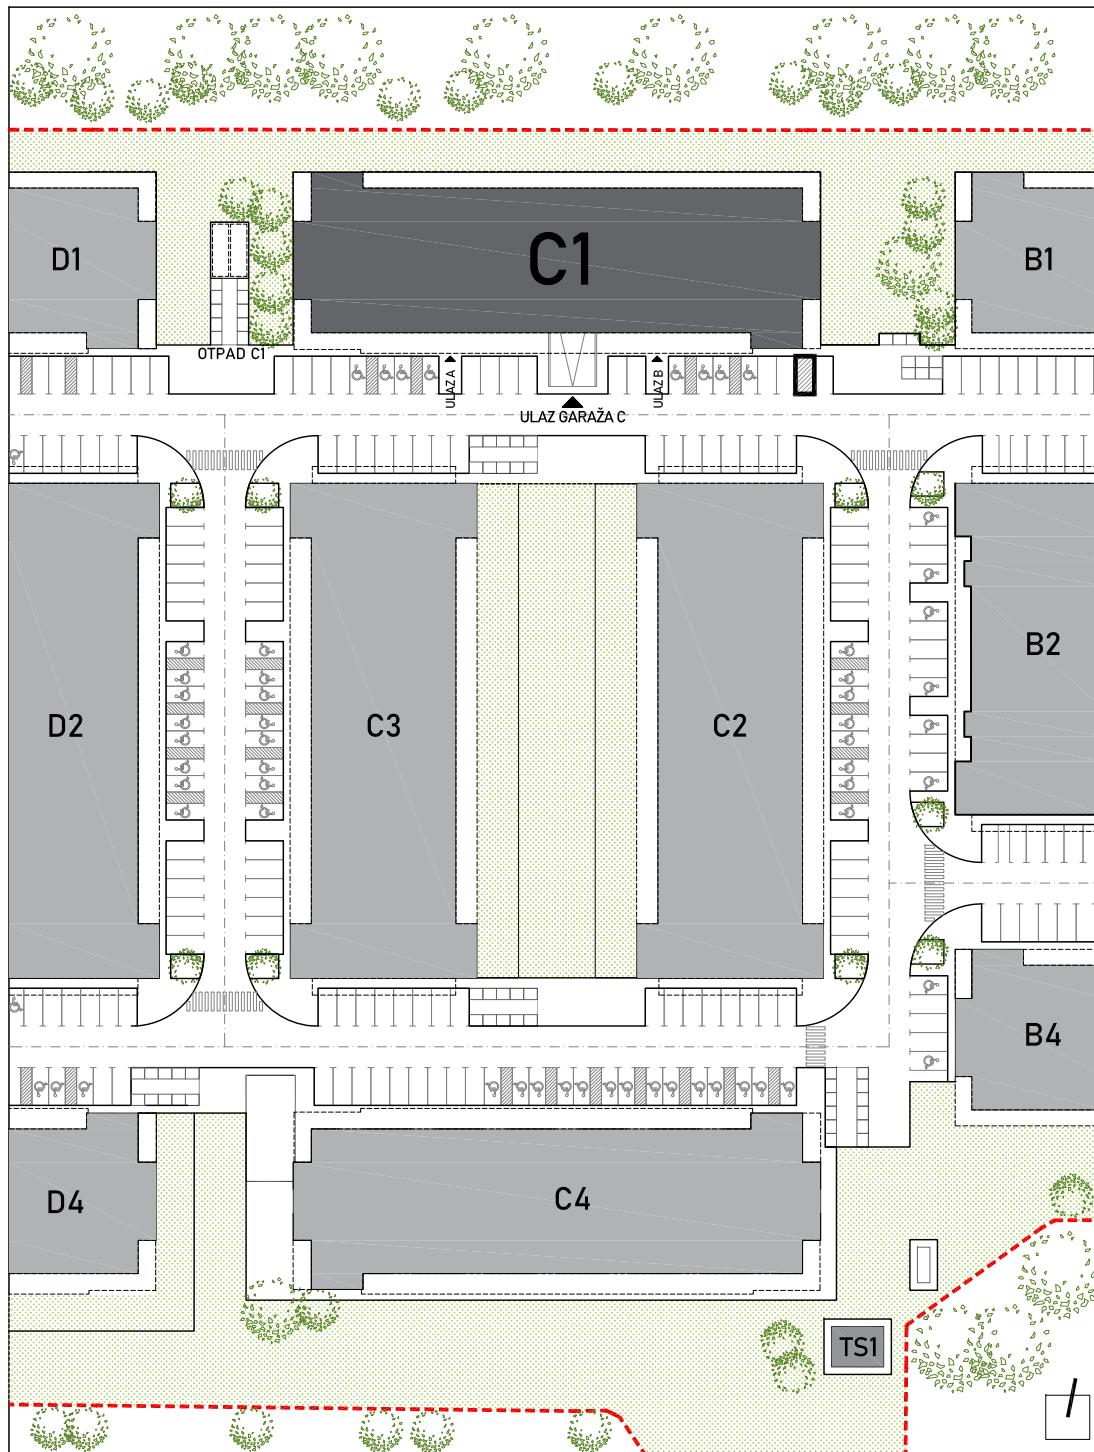

STAMBENA ZGRADA C1

LOKACIJA: ULICA MARIJANA ČAVIĆA / BORONGAJSKA CESTA, ZAGREB

STAN C1-B-76

7. KAT - četverosoban

1. hodnik	2,93 m ²
2. kuhinja	7,77 m ²
3. blag.+dn. boravak	23,62 m ²
4. kupaonica 1	4,63 m ²
5. kupaonica 2	5,04 m ²
6. predprostor	3,63 m ²
7. soba 1	10,73 m ²
8. soba 2	9,60 m ²
9. soba 3	8,25 m ²
10. natkr.balkon 13,27x0,50	6,64 m ²

82,84 m²

PM C1-21

12,50 m²

POLOŽAJ STANA U ZGRADI
7. KAT

POLOŽAJ STANA NA PROČELJU
istočno i južno pročelje

VANJSKO PARKIRALIŠNO MJESTO
C1-21