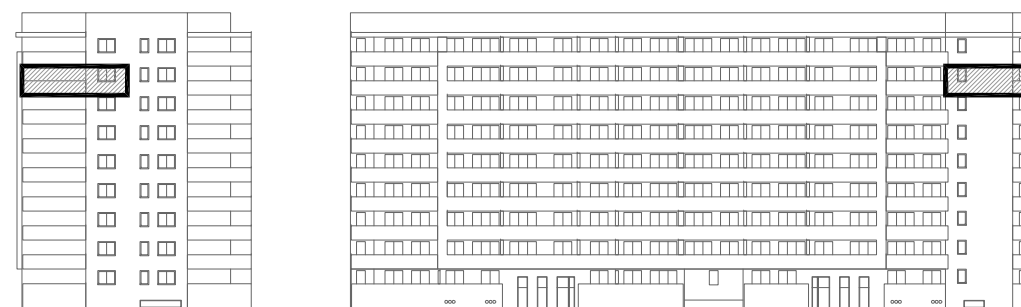

STAMBENA ZGRADA C1

LOKACIJA: ULICA MARIJANA ČAVIĆA / BORONGAJSKA CESTA, ZAGREB

STAN C1-B-76

7. KAT - četverosoban

1. hodnik	2,93 m ²
2. kuhinja	7,77 m ²
3. blag.+dn. boravak	23,62 m ²
4. kupaonica 1	4,63 m ²
5. kupaonica 2	5,04 m ²
6. predprostor	3,63 m ²
7. soba 1	10,73 m ²
8. soba 2	9,60 m ²
9. soba 3	8,25 m ²
10. natkr.balkon 13,27x0,50	6,64 m ²

82,84 m²

PM C1-21

12,50 m²

POLOŽAJ STANA U ZGRADI
7. KAT

POLOŽAJ STANA NA PROČELJU
istočno i južno pročelje

VANJSKO PARKIRALIŠNO MJESTO
C1-21