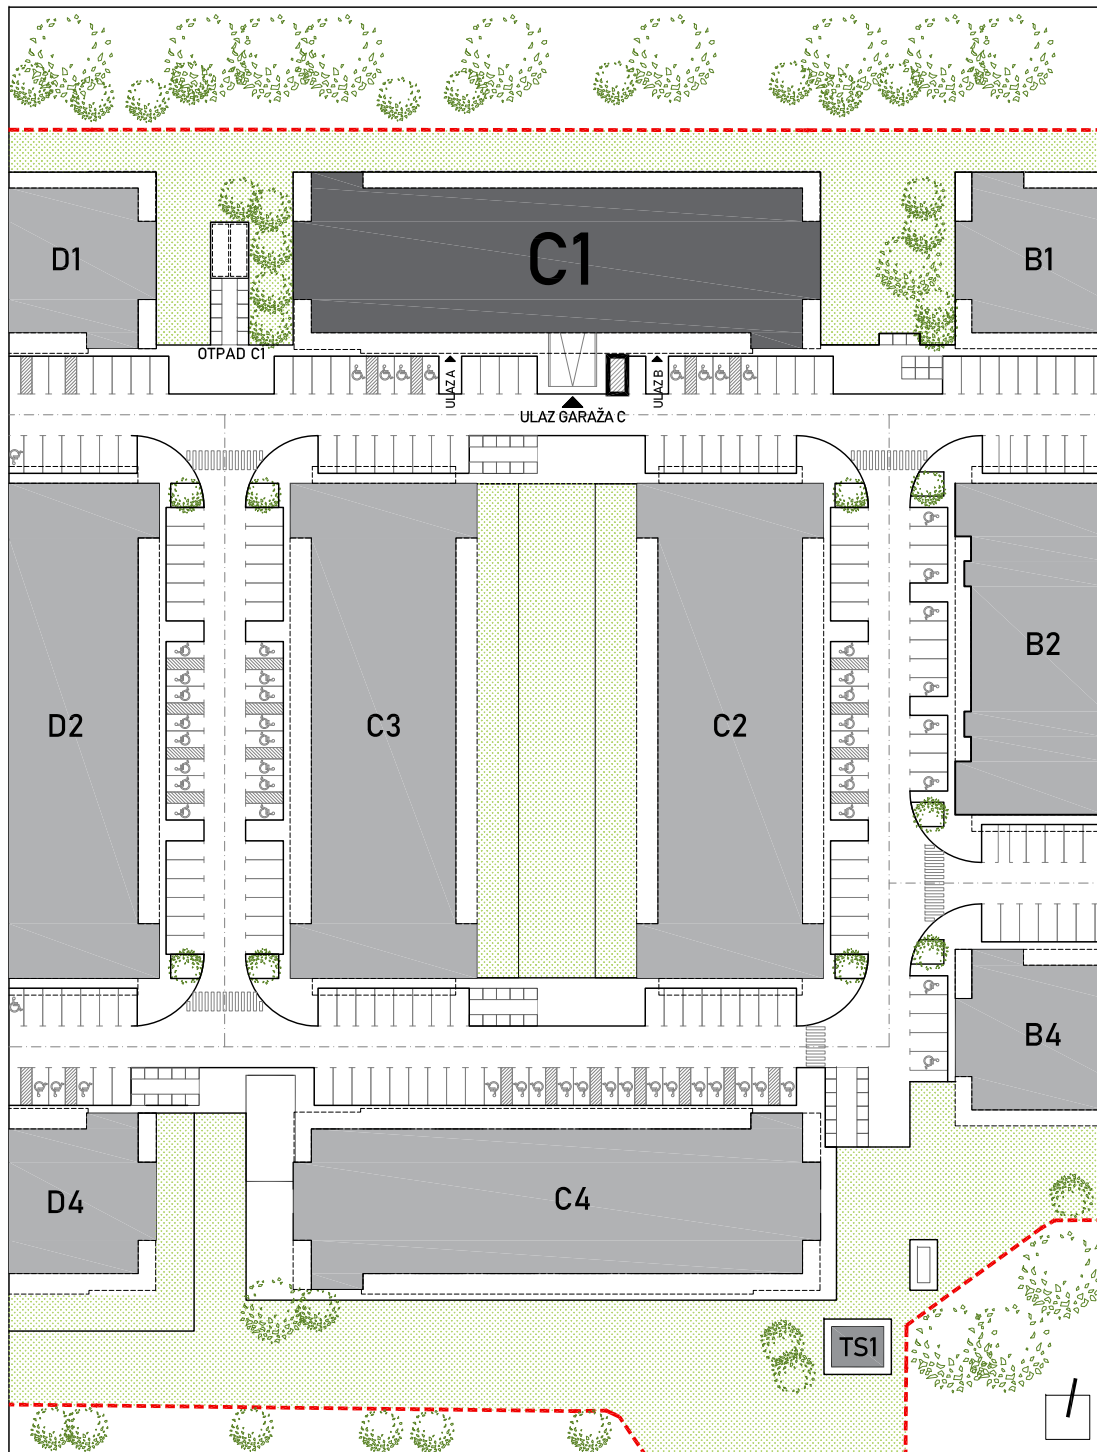

STAMBENA ZGRADA C1

LOKACIJA: ULICA MARIJANA ČAVIĆA / BORONGAJSKA CESTA, ZAGREB

STAN C1-B-75

7. KAT - trosoban

1. hodnik	3,80 m ²
2. kuhinja	5,90 m ²
3. blag.+dn. boravak	23,30 m ²
4. wc	3,30 m ²
5. kupaonica	3,95 m ²
6. soba 1	11,61 m ²
7. soba 2	9,01 m ²
8. natkr.balkon 26,83x0,50	13,42 m ²

74,29 m²

PM C1-13

12,50 m²

POLOŽAJ STANA U ZGRADI
7. KAT

POLOŽAJ STANA NA PROČELJU
istočno i sjeverno pročelje

VANJSKO PARKIRALIŠNO MJESTO
C1-13