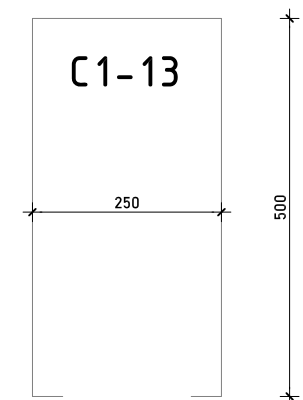

STAMBENA ZGRADA C1

LOKACIJA: ULICA MARIJANA ČAVIĆA / BORONGAJSKA CESTA, ZAGREB

STAN C1-B-75

7. KAT - trosoban

1. hodnik	3,80 m ²
2. kuhinja	5,90 m ²
3. blag.+dn. boravak	23,30 m ²
4. wc	3,30 m ²
5. kupaonica	3,95 m ²
6. soba 1	11,61 m ²
7. soba 2	9,01 m ²
8. natkr.balkon 26,83x0,50	13,42 m ²

74,29 m²

PM C1-13

12,50 m²

POLOŽAJ STANA U ZGRADI
7. KAT

POLOŽAJ STANA NA PROČELJU
istočno i sjeverno pročelje

VANJSKO PARKIRALIŠNO MJESTO
C1-13