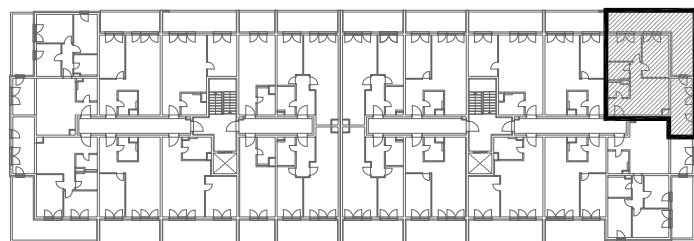

STAMBENA ZGRADA C1

LOKACIJA: ULICA MARIJANA ČAVIĆA / BORONGAJSKA CESTA, ZAGREB

STAN C1-B-75

7. KAT - trosoban

1. hodnik	3,80 m ²
2. kuhinja	5,90 m ²
3. blag.+dn. boravak	23,30 m ²
4. wc	3,30 m ²
5. kupaonica	3,95 m ²
6. soba 1	11,61 m ²
7. soba 2	9,01 m ²
8. natkr.balkon 26,83x0,50	13,42 m ²

74,29 m²

PM C1-13

12,50 m²

POLOŽAJ STANA U ZGRADI
7. KAT

POLOŽAJ STANA NA PROČELJU
istočno i sjeverno pročelje

VANJSKO PARKIRALIŠNO MJESTO
C1-13