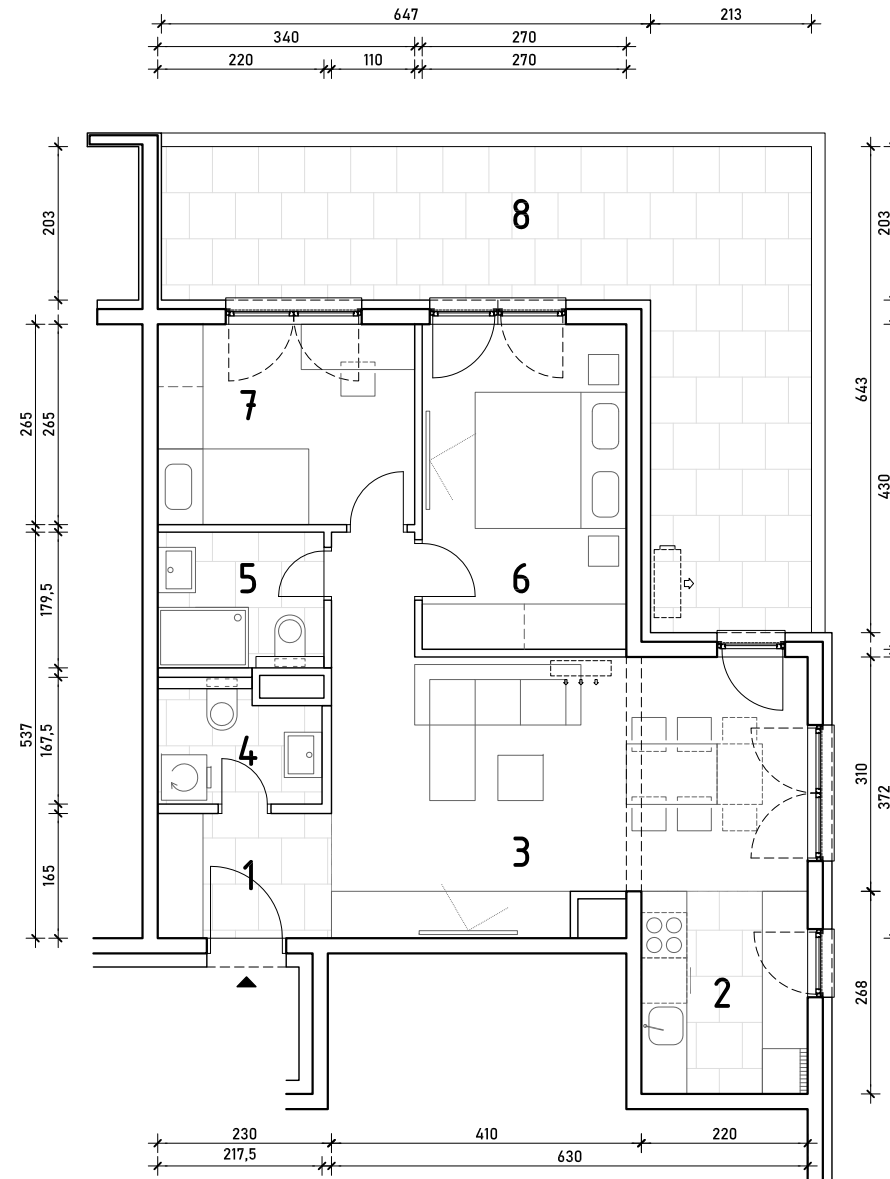

STAMBENA ZGRADA C1

LOKACIJA: ULICA MARIJANA ČAVIĆA / BORONGAJSKA CESTA, ZAGREB

STAN C1-B-75

7. KAT - trosoban

1. hodnik	3,80 m ²
2. kuhinja	5,90 m ²
3. blag.+dn. boravak	23,30 m ²
4. wc	3,30 m ²
5. kupaonica	3,95 m ²
6. soba 1	11,61 m ²
7. soba 2	9,01 m ²
8. natkr.balkon 26,83x0,50	13,42 m ²

74,29 m²

PM C1-13

12,50 m²

POLOŽAJ STANA U ZGRADI
7. KAT

POLOŽAJ STANA NA PROČELJU
istočno i sjeverno pročelje

VANJSKO PARKIRALIŠNO MJESTO
C1-13