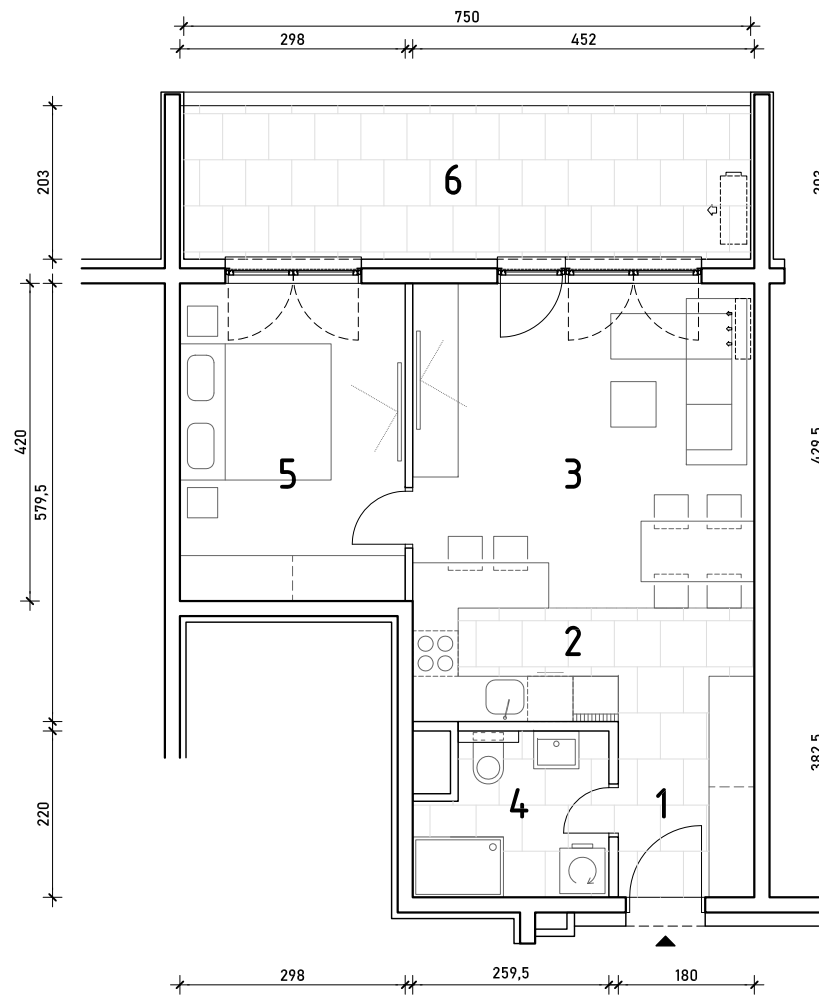

# STAMBENA ZGRADA C1

LOKACIJA: ULICA MARIJANA ČAVIĆA / BORONGAJSKA CESTA, ZAGREB

# STAN C1-B-73

7. KAT - dvosoban

1. hodnik	4,19 m <sup>2</sup>
2. kuhinja	6,78 m <sup>2</sup>
3. blag.+dn. boravak	19,41 m <sup>2</sup>
4. kupaonica	5,15 m <sup>2</sup>
5. soba	12,52 m <sup>2</sup>
6. loggia 15,22x0,75	11,42 m <sup>2</sup>

**59,47 m<sup>2</sup>**

POLOŽAJ STANA U ZGRADI  
7. KAT

POLOŽAJ STANA NA PROČELJU  
sjeverno pročelje