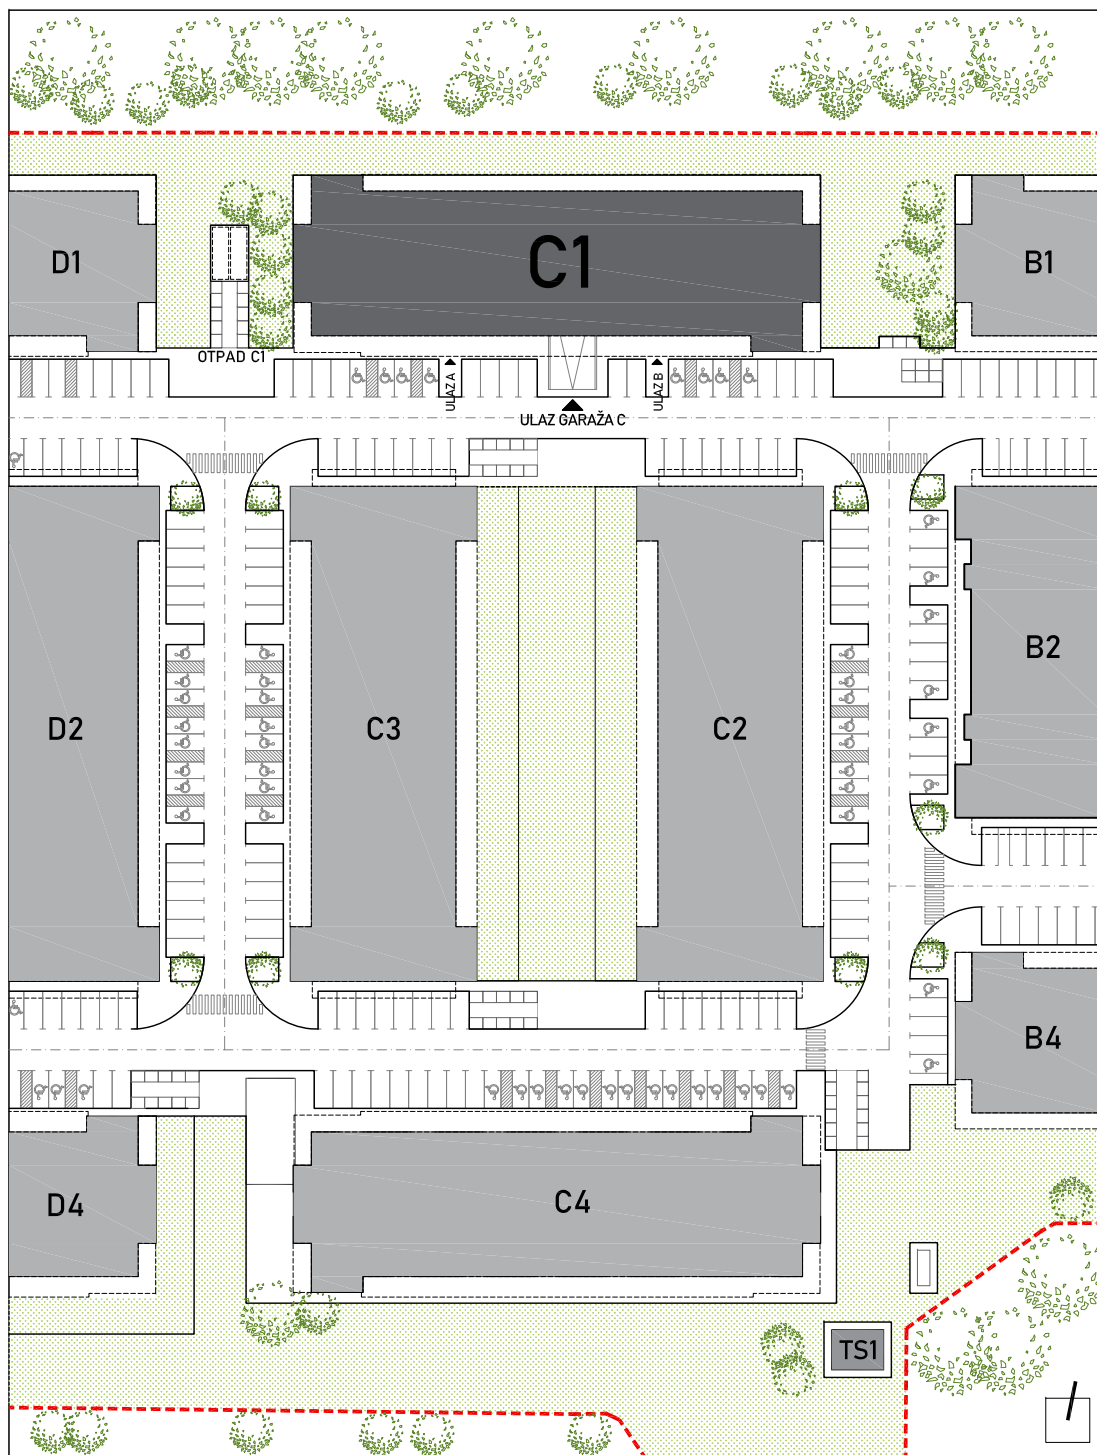

# STAMBENA ZGRADA C1

LOKACIJA: ULICA MARIJANA ČAVIĆA / BORONGAJSKA CESTA, ZAGREB

# STAN C1-B-73

7. KAT - dvosoban

1. hodnik	4,19 m <sup>2</sup>
2. kuhinja	6,78 m <sup>2</sup>
3. blag.+dn. boravak	19,41 m <sup>2</sup>
4. kupaonica	5,15 m <sup>2</sup>
5. soba	12,52 m <sup>2</sup>
6. loggia 15,22x0,75	11,42 m <sup>2</sup>

**59,47 m<sup>2</sup>**

POLOŽAJ STANA U ZGRADI  
7. KAT

POLOŽAJ STANA NA PROČELJU  
sjeverno pročelje