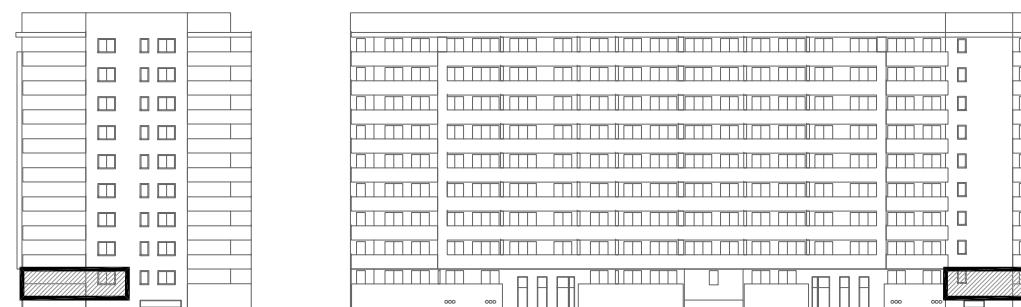

STAMBENA ZGRADA C1

LOKACIJA: ULICA MARIJANA ČAVIĆA / BORONGAJSKA CESTA, ZAGREB

STAN C1-B-07

PRIZEMLJE - četverosoban

1. hodnik	2,93 m ²
2. kuhinja	7,87 m ²
3. blag.+dn. boravak	23,62 m ²
4. kupaonica 1	4,63 m ²
5. kupaonica 2	5,04 m ²
6. predprostor	3,63 m ²
7. soba 1	10,73 m ²
8. soba 2	9,60 m ²
9. soba 3	8,25 m ²

76,30 m²

spremište 2 4,52 m²

80,82 m²

10. VRT 13,27 m²

POLOŽAJ STANA U ZGRADI
PRIZEMLJE

POLOŽAJ STANA NA PROČELJU
istočno i južno pročelje

spremište 2 - 6,03 x 0,75 = 4,52 m²

SPREMIŠTE NA ISTOJ ETAŽI