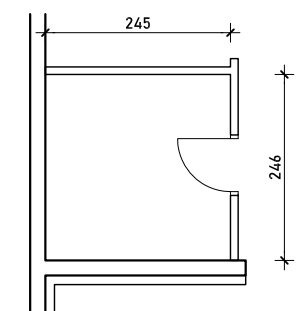

76,30 m²

spremište 2 4,52 m²

80,82 m²

10. VRT 13,27 m²

POLOŽAJ STANA U ZGRADI
PRIZEMLJE

POLOŽAJ STANA NA PROČELJU
istočno i južno pročelje

spremište 2 - 6,03 x 0,75 = 4,52 m²

SPREMIŠTE NA ISTOJ ETAŽI