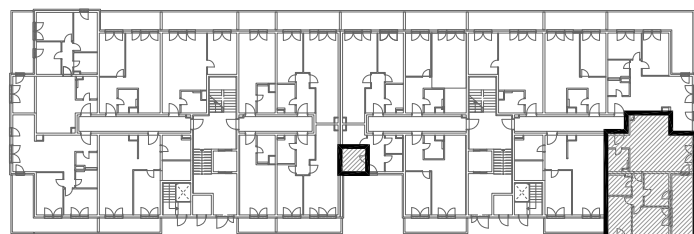

STAMBENA ZGRADA C1

LOKACIJA: ULICA MARIJANA ČAVIĆA / BORONGAJSKA CESTA, ZAGREB

STAN C1-B-07

PRIZEMLJE - četverosoban

1. hodnik	2,93 m ²
2. kuhinja	7,87 m ²
3. blag.+dn. boravak	23,62 m ²
4. kupaonica 1	4,63 m ²
5. kupaonica 2	5,04 m ²
6. predprostor	3,63 m ²
7. soba 1	10,73 m ²
8. soba 2	9,60 m ²
9. soba 3	8,25 m ²

76,30 m²

spremište 2 4,52 m²

80,82 m²

10. VRT 13,27 m²

POLOŽAJ STANA U ZGRADI
PRIZEMLJE

POLOŽAJ STANA NA PROČELJU
istočno i južno pročelje

spremište 2 - 6,03 x 0,75 = 4,52 m²

SPREMIŠTE NA ISTOJ ETAŽI