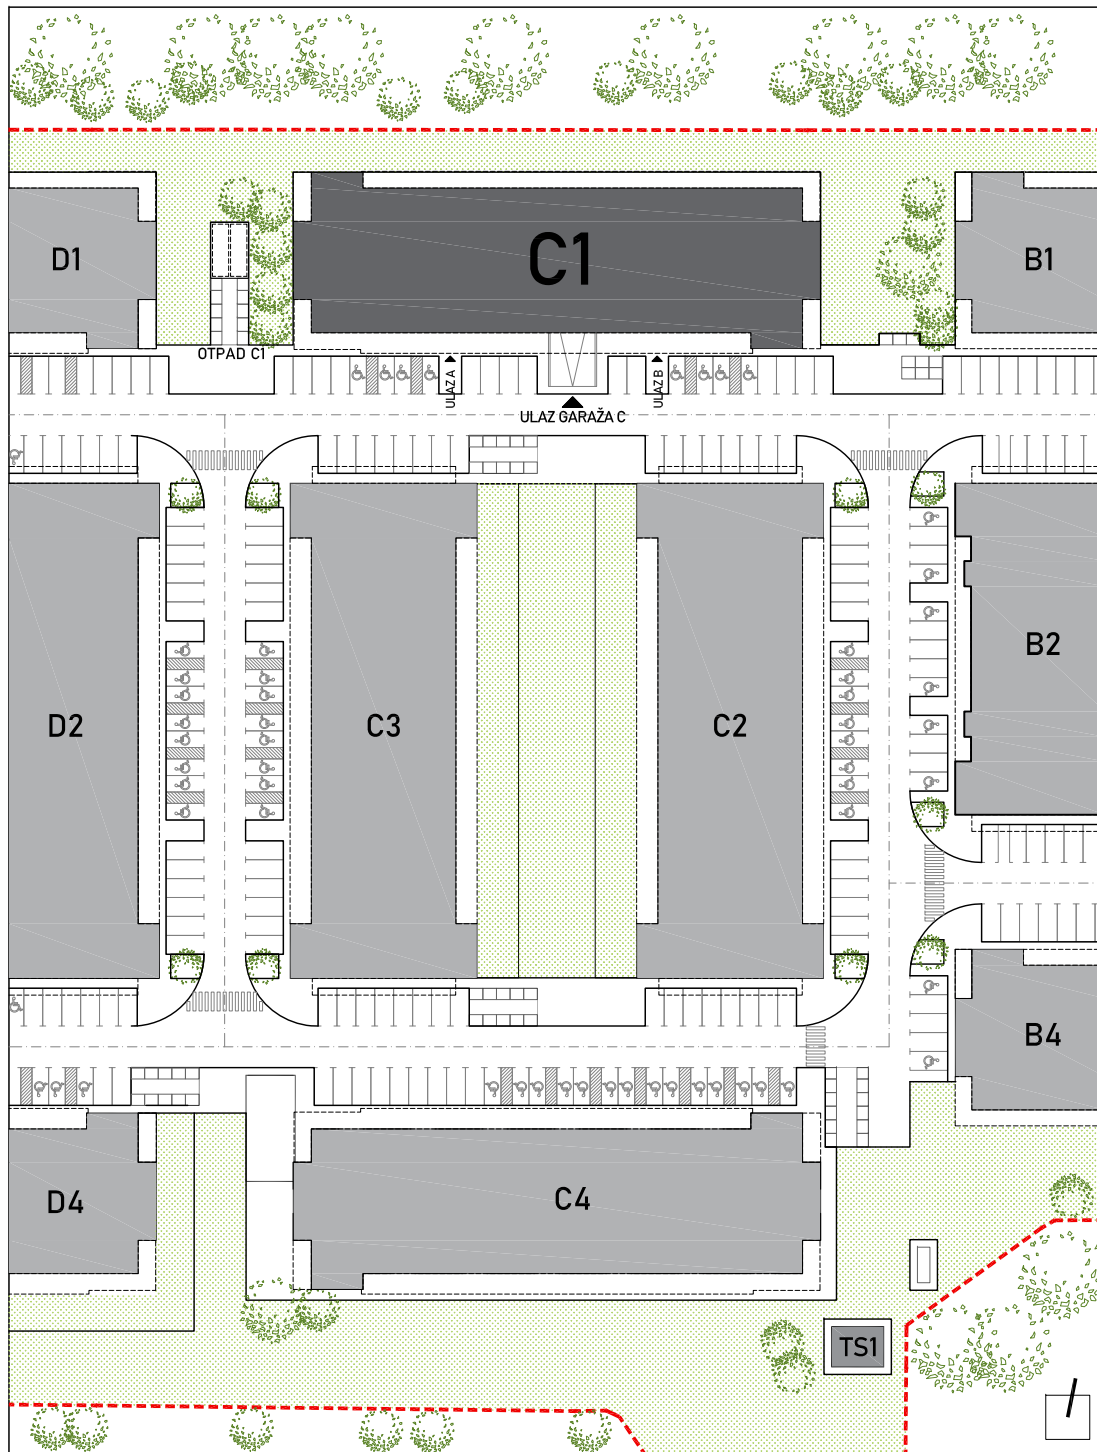

STAMBENA ZGRADA C1

LOKACIJA: ULICA MARIJANA ČAVIĆA / BORONGAJSKA CESTA, ZAGREB

STAN C1-B-07

PRIZEMLJE - četverosoban

1. hodnik	2,93 m ²
2. kuhinja	7,87 m ²
3. blag.+dn. boravak	23,62 m ²
4. kupaonica 1	4,63 m ²
5. kupaonica 2	5,04 m ²
6. predprostor	3,63 m ²
7. soba 1	10,73 m ²
8. soba 2	9,60 m ²
9. soba 3	8,25 m ²

76,30 m²

spremište 2 4,52 m²

80,82 m²

10. VRT 13,27 m²

POLOŽAJ STANA U ZGRADI
PRIZEMLJE

POLOŽAJ STANA NA PROČELJU
istočno i južno pročelje

spremište 2 - 6,03 x 0,75 = 4,52 m²

SPREMIŠTE NA ISTOJ ETAŽI