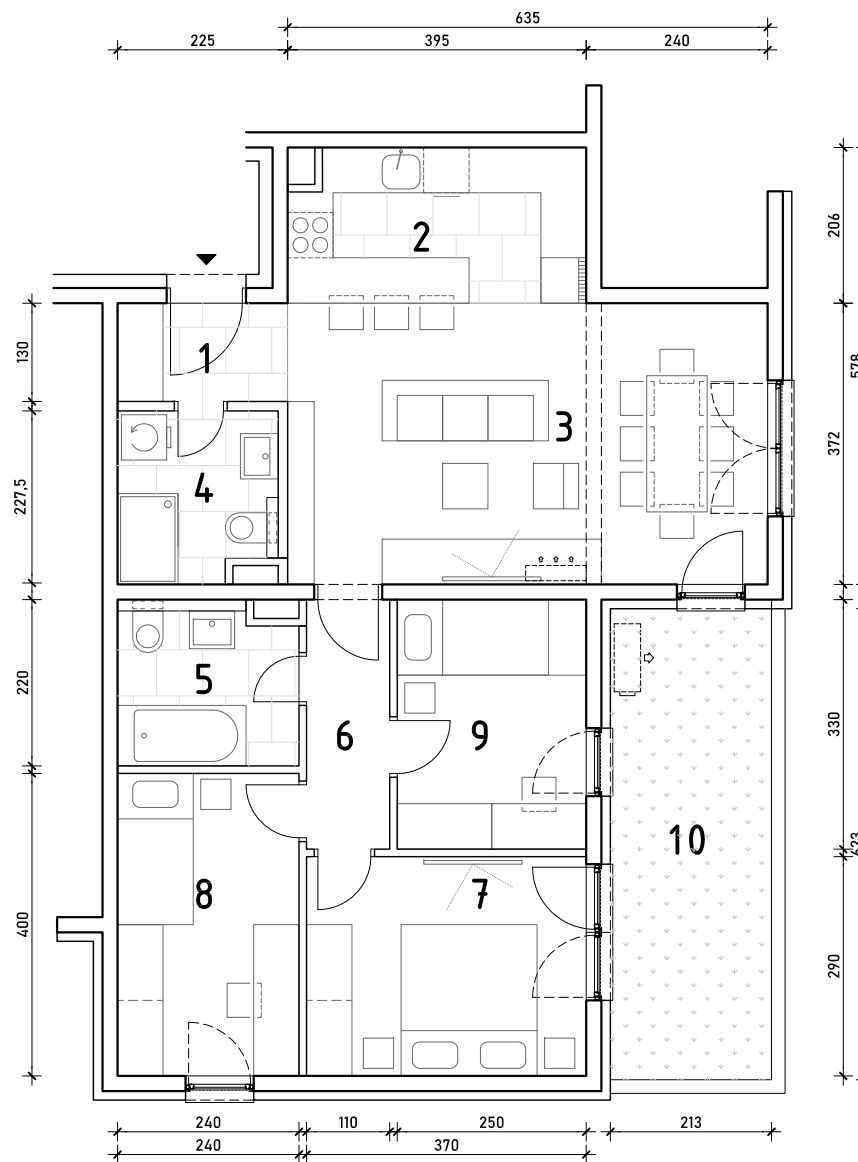

STAMBENA ZGRADA C1

LOKACIJA: ULICA MARIJANA ČAVIĆA / BORONGAJSKA CESTA, ZAGREB

STAN C1-B-07

PRIZEMLJE - četverosoban

1. hodnik	2,93 m ²
2. kuhinja	7,87 m ²
3. blag.+dn. boravak	23,62 m ²
4. kupaonica 1	4,63 m ²
5. kupaonica 2	5,04 m ²
6. predprostor	3,63 m ²
7. soba 1	10,73 m ²
8. soba 2	9,60 m ²
9. soba 3	8,25 m ²

76,30 m²

spremište 2 4,52 m²

80,82 m²

10. VRT 13,27 m²

POLOŽAJ STANA U ZGRADI
PRIZEMLJE

POLOŽAJ STANA NA PROČELJU
istočno i južno pročelje

spremište 2 - 6,03 x 0,75 = 4,52 m²

SPREMIŠTE NA ISTOJ ETAŽI