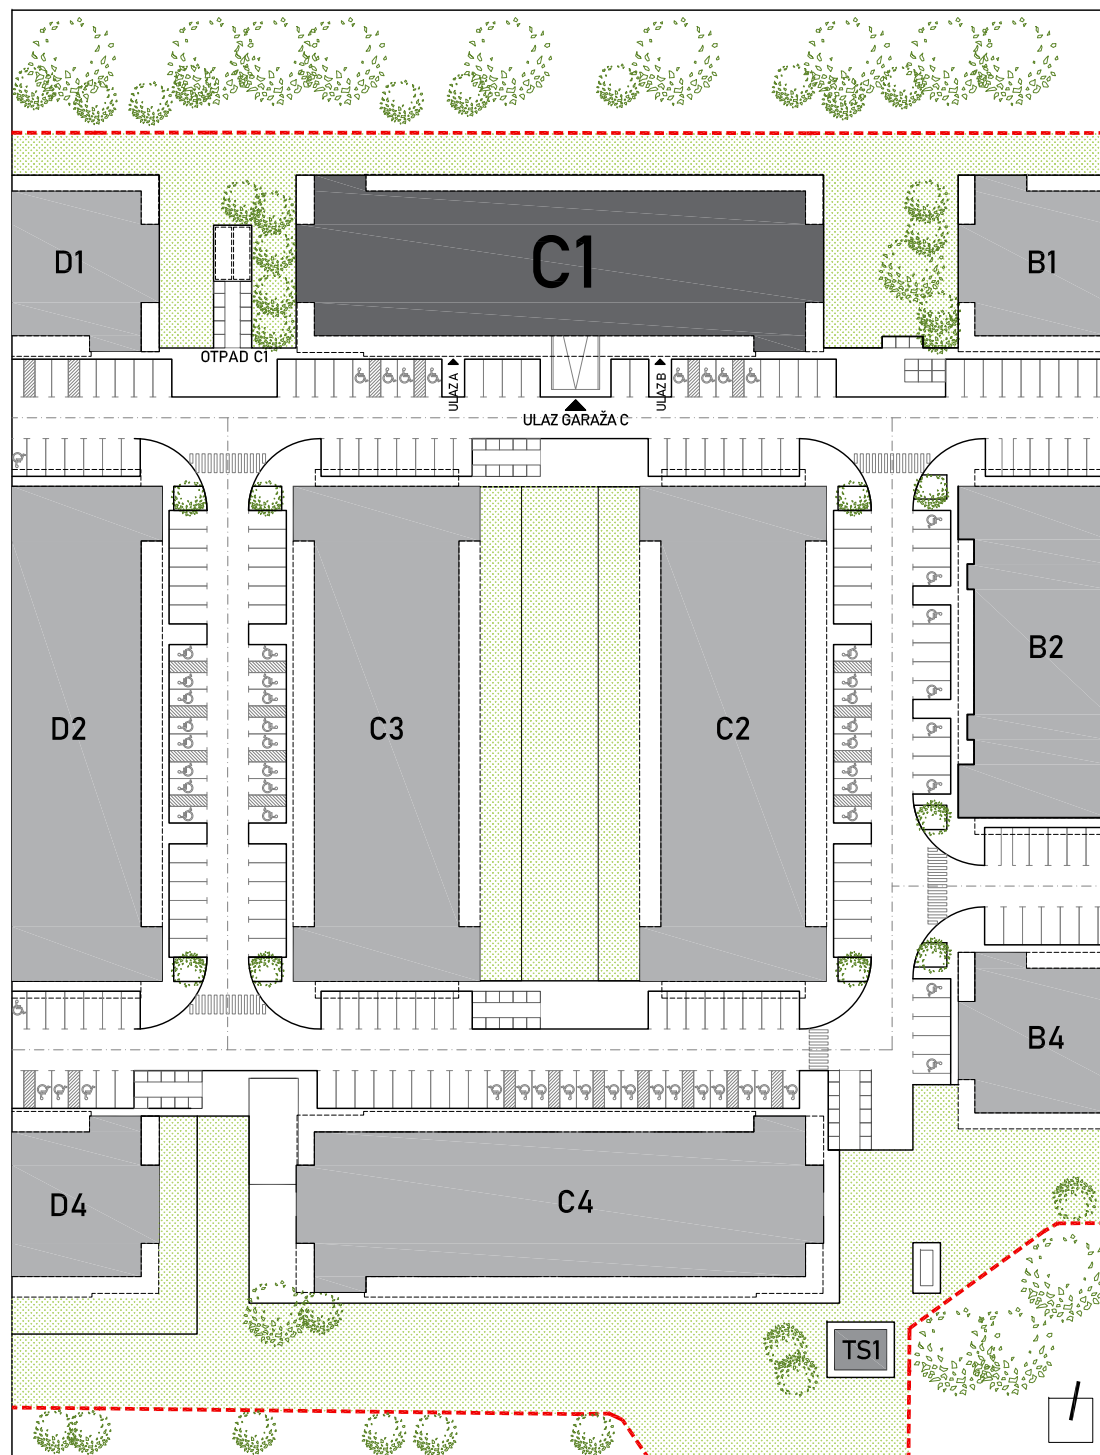

STAMBENA ZGRADA C1

LOKACIJA: ULICA MARIJANA ČAVIĆA / BORONGAJSKA CESTA, ZAGREB

STAN C1-B-68

6. KAT - dvosoban

1. hodnik	4,68 m ²
2. kuhinja	7,38 m ²
3. blag.+dn. boravak	18,15 m ²
4. kupaonica	6,06 m ²
5. soba	13,18 m ²
6. loggia 18,97x0,75	14,23 m ²

63,68 m²

POLOŽAJ STANA U ZGRADI
6. KAT

POLOŽAJ STANA NA PROČELJU
južno pročelje