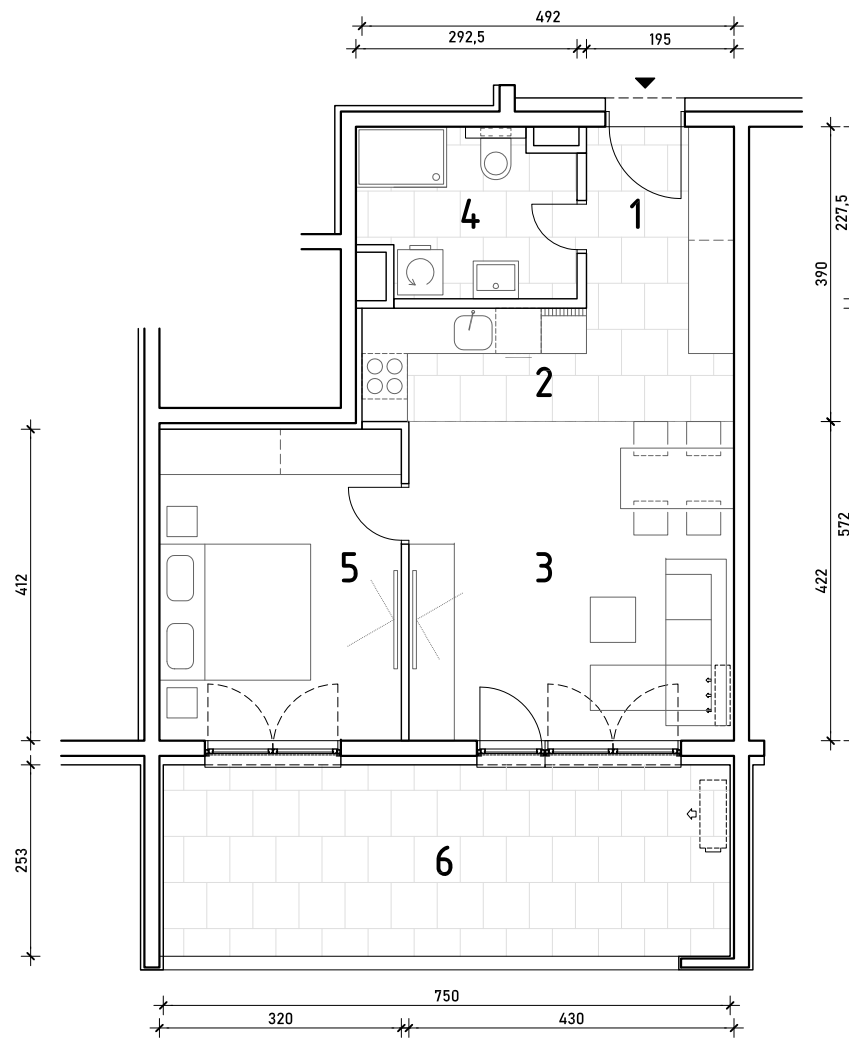

STAMBENA ZGRADA C1

LOKACIJA: ULICA MARIJANA ČAVIĆA / BORONGAJSKA CESTA, ZAGREB

STAN C1-B-68

6. KAT - dvosoban

1. hodnik	4,68 m ²
2. kuhinja	7,38 m ²
3. blag.+dn. boravak	18,15 m ²
4. kupaonica	6,06 m ²
5. soba	13,18 m ²
6. loggia 18,97x0,75	14,23 m ²

63,68 m²

POLOŽAJ STANA U ZGRADI
6. KAT

POLOŽAJ STANA NA PROČELJU
južno pročelje