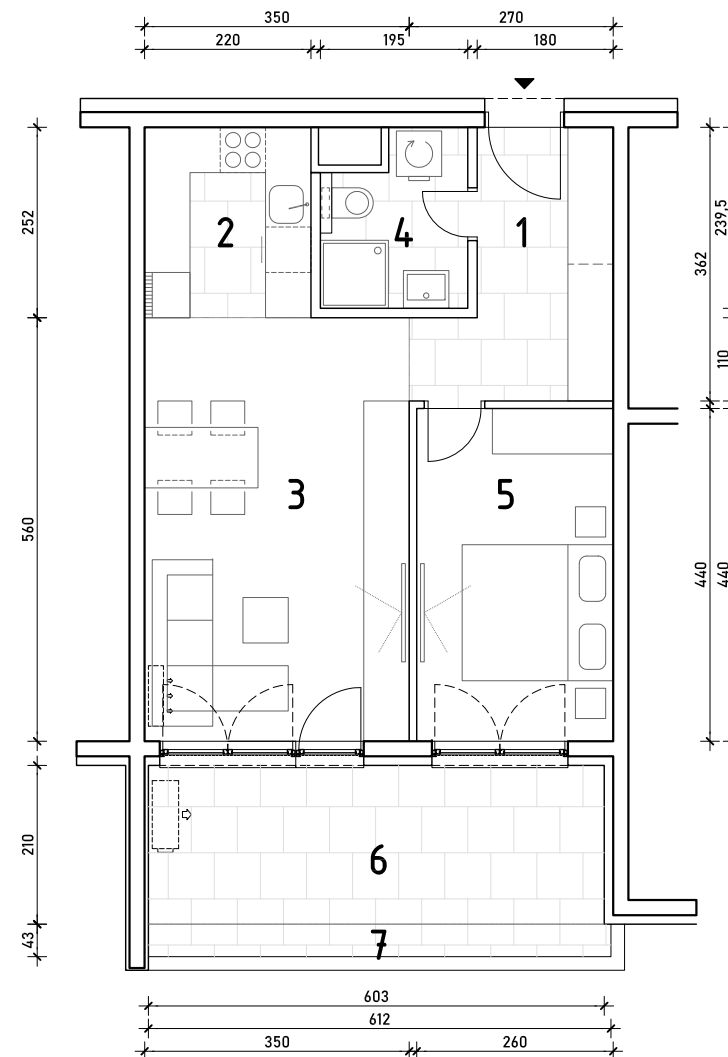

STAMBENA ZGRADA C1

LOKACIJA: ULICA MARIJANA ČAVIĆA / BORONGAJSKA CESTA, ZAGREB

STAN C1-B-67

6. KAT - dvosoban

1. hodnik	7,51 m ²
2. kuhinja	5,54 m ²
3. blag.+dn. boravak	19,60 m ²
4. kupaonica	4,13 m ²
5. soba	11,44 m ²
6. loggia 12,66x0,75	9,50 m ²
7. natkr. balkon 2,63x0,50	1,32 m ²

59,03 m²

POLOŽAJ STANA U ZGRADI
6. KAT

POLOŽAJ STANA NA PROČELJU
južno pročelje