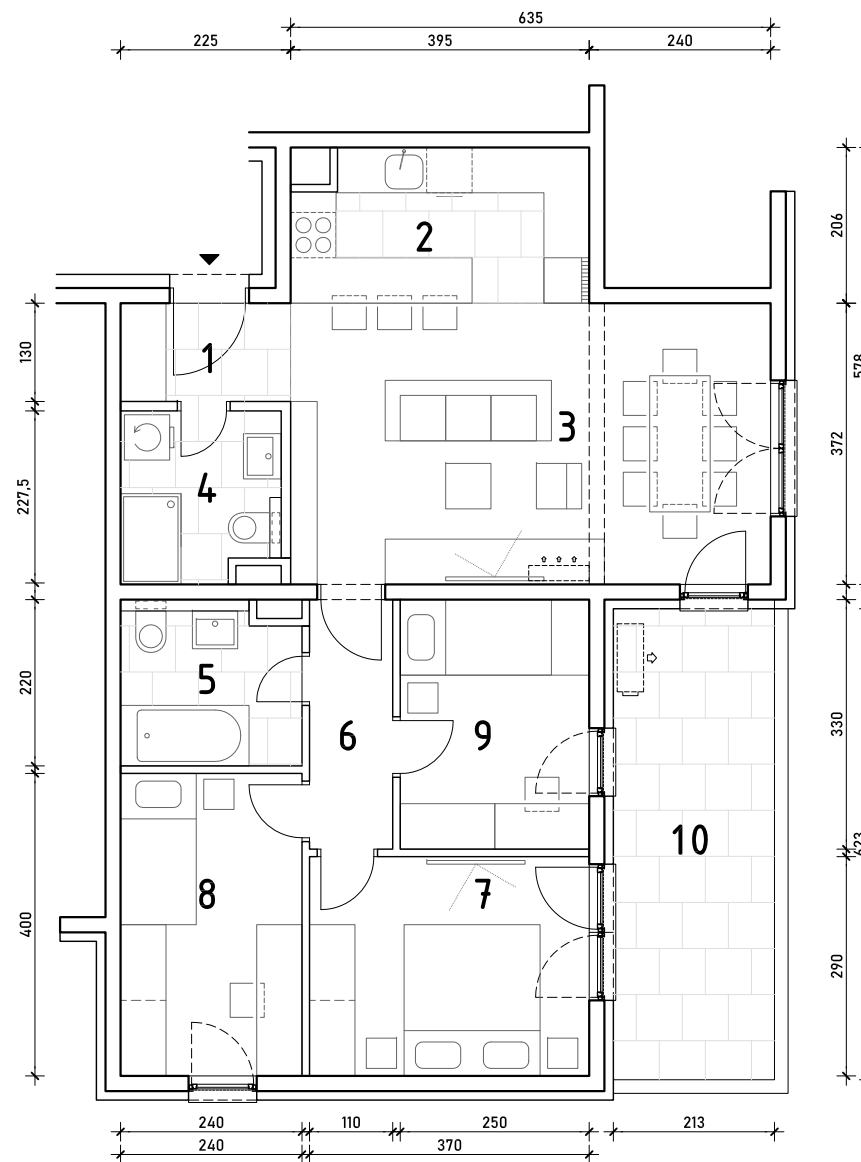

STAMBENA ZGRADA C1

LOKACIJA: ULICA MARIJANA ČAVIĆA / BORONGAJSKA CESTA, ZAGREB

STAN C1-B-66

6. KAT - četverosoban

1. hodnik	2,93 m ²
2. kuhinja	7,77 m ²
3. blag.+dn. boravak	23,62 m ²
4. kupaonica 1	4,63 m ²
5. kupaonica 2	5,04 m ²
6. predprostor	3,63 m ²
7. soba 1	10,73 m ²
8. soba 2	9,60 m ²
9. soba 3	8,25 m ²
10. natkr.balkon 13,27x0,50	6,64 m ²

82,84 m²

PM C1-20

12,50 m²

POLOŽAJ STANA U ZGRADI
6. KAT

POLOŽAJ STANA NA PROČELJU
istočno i južno pročelje

VANJSKO PARKIRALIŠNO MJESTO
C1-20