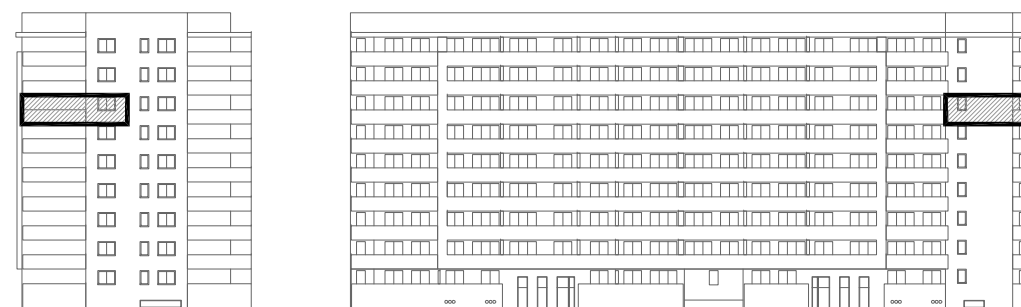

STAMBENA ZGRADA C1

LOKACIJA: ULICA MARIJANA ČAVIĆA / BORONGAJSKA CESTA, ZAGREB

STAN C1-B-66

6. KAT - četverosoban

1. hodnik	2,93 m ²
2. kuhinja	7,77 m ²
3. blag.+dn. boravak	23,62 m ²
4. kupaonica 1	4,63 m ²
5. kupaonica 2	5,04 m ²
6. predprostor	3,63 m ²
7. soba 1	10,73 m ²
8. soba 2	9,60 m ²
9. soba 3	8,25 m ²
10. natkr.balkon 13,27x0,50	6,64 m ²

82,84 m²

PM C1-20

12,50 m²

POLOŽAJ STANA U ZGRADI
6. KAT

POLOŽAJ STANA NA PROČELJU
istočno i južno pročelje

VANJSKO PARKIRALIŠNO MJESTO
C1-20