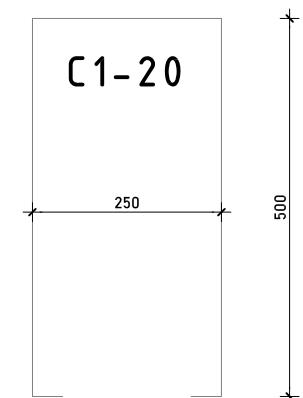

STAMBENA ZGRADA C1

LOKACIJA: ULICA MARIJANA ČAVIĆA / BORONGAJSKA CESTA, ZAGREB

STAN C1-B-66

6. KAT - četverosoban

1. hodnik	2,93 m ²
2. kuhinja	7,77 m ²
3. blag.+dn. boravak	23,62 m ²
4. kupaonica 1	4,63 m ²
5. kupaonica 2	5,04 m ²
6. predprostor	3,63 m ²
7. soba 1	10,73 m ²
8. soba 2	9,60 m ²
9. soba 3	8,25 m ²
10. natkr.balkon 13,27x0,50	6,64 m ²

82,84 m²

PM C1-20

12,50 m²

POLOŽAJ STANA U ZGRADI
6. KAT

POLOŽAJ STANA NA PROČELJU
istočno i južno pročelje

VANJSKO PARKIRALIŠNO MJESTO
C1-20