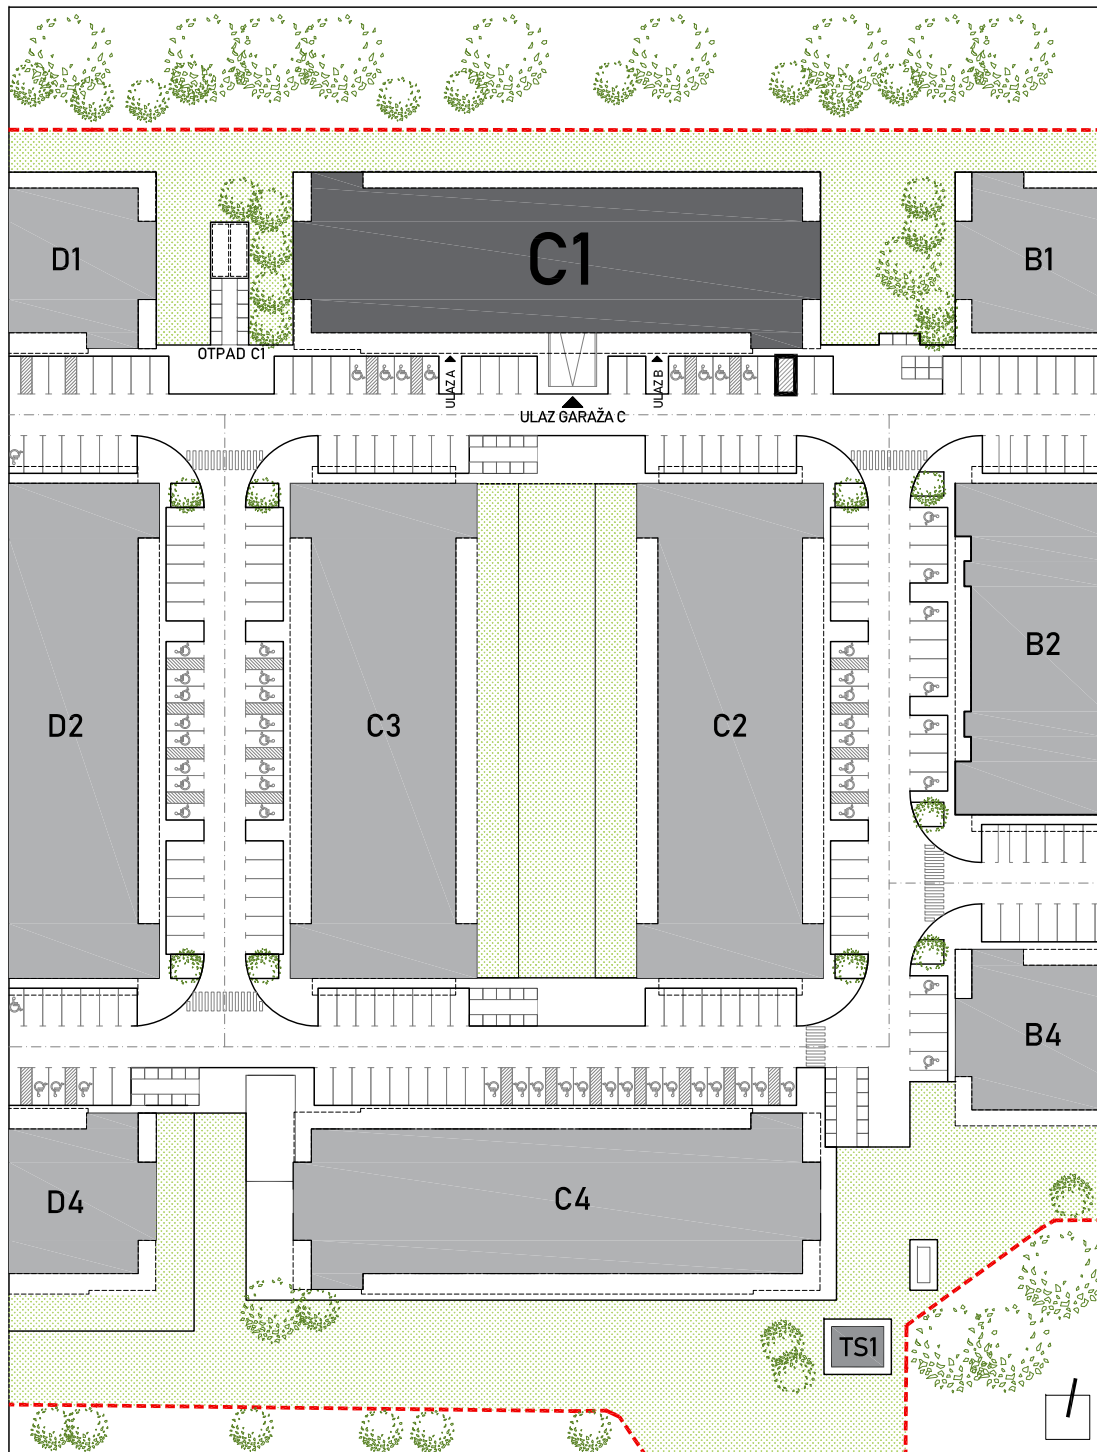

STAMBENA ZGRADA C1

LOKACIJA: ULICA MARIJANA ČAVIĆA / BORONGAJSKA CESTA, ZAGREB

STAN C1-B-66

6. KAT - četverosoban

1. hodnik	2,93 m ²
2. kuhinja	7,77 m ²
3. blag.+dn. boravak	23,62 m ²
4. kupaonica 1	4,63 m ²
5. kupaonica 2	5,04 m ²
6. predprostor	3,63 m ²
7. soba 1	10,73 m ²
8. soba 2	9,60 m ²
9. soba 3	8,25 m ²
10. natkr.balkon 13,27x0,50	6,64 m ²

82,84 m²

PM C1-20

12,50 m²

POLOŽAJ STANA U ZGRADI
6. KAT

POLOŽAJ STANA NA PROČELJU
istočno i južno pročelje

VANJSKO PARKIRALIŠNO MJESTO
C1-20