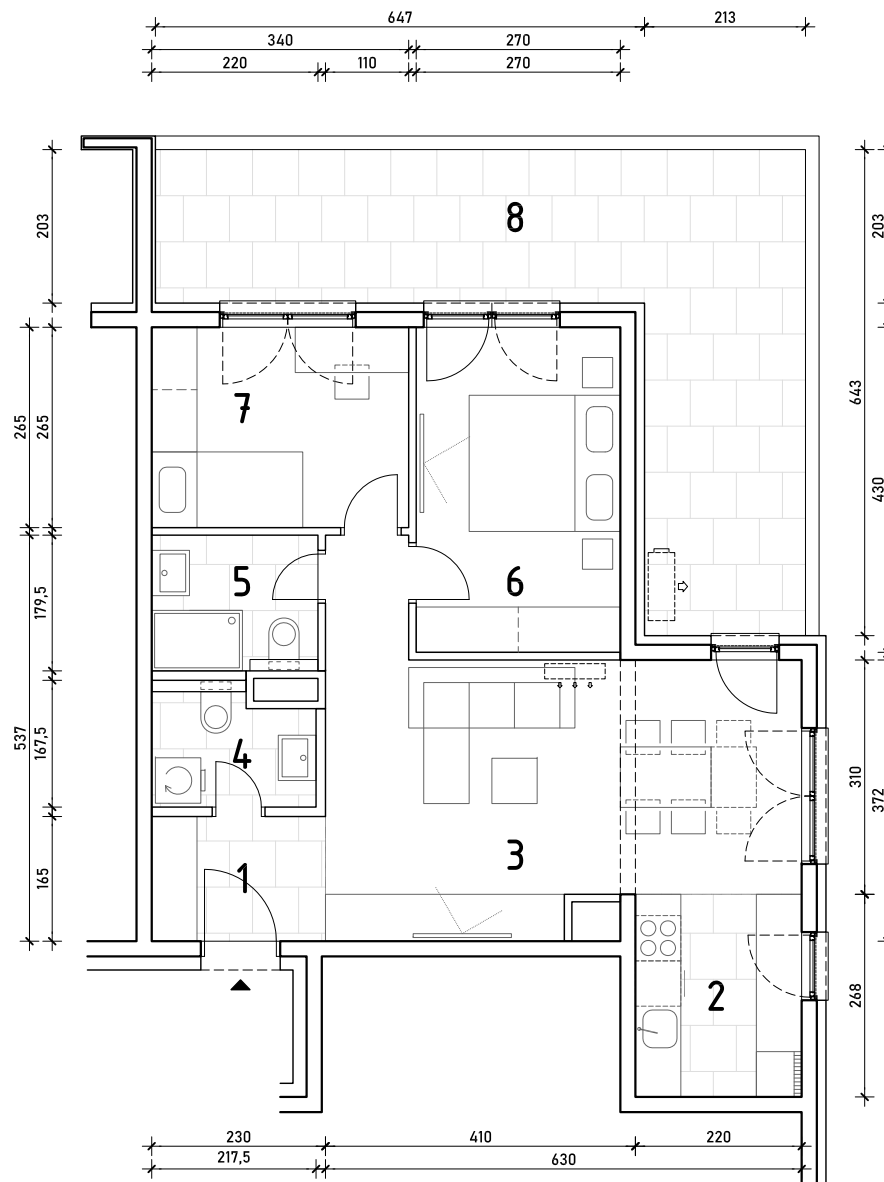

STAMBENA ZGRADA C1

LOKACIJA: ULICA MARIJANA ČAVIĆA / BORONGAJSKA CESTA, ZAGREB

STAN C1-B-65

6. KAT - trosoban

1. hodnik	3,80 m ²
2. kuhinja	5,90 m ²
3. blag.+dn. boravak	23,30 m ²
4. wc	3,30 m ²
5. kupaonica	3,95 m ²
6. soba 1	11,61 m ²
7. soba 2	9,01 m ²
8. natkr.balkon 26,83x0,50	13,42 m ²

74,29 m²

POLOŽAJ STANA U ZGRADI
6. KAT

POLOŽAJ STANA NA PROČELJU
istočno i sjeverno pročelje