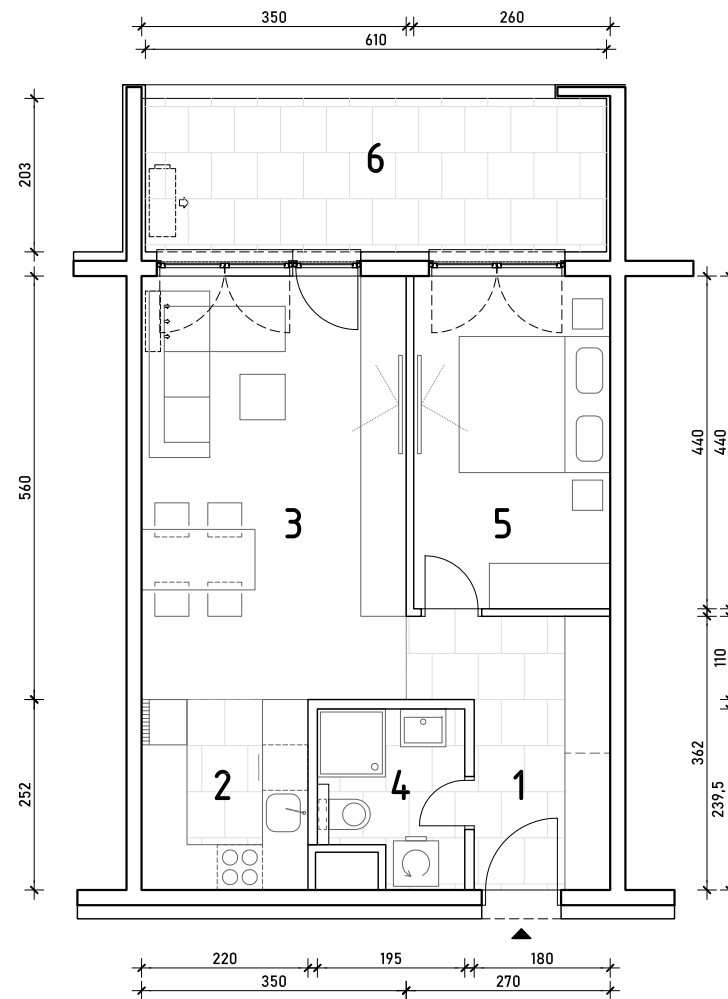

## 6. KAT - dvosoban

1. hodnik	7,51 m <sup>2</sup>
2. kuhinja	5,54 m <sup>2</sup>
3. blag.+dn. boravak	19,60 m <sup>2</sup>
4. kupaonica	4,13 m <sup>2</sup>
5. soba	11,44 m <sup>2</sup>
6. loggia 12,38x0,75	9,29 m <sup>2</sup>

**57,51 m<sup>2</sup>**

POLOŽAJ STANA U ZGRADI  
6. KAT

POLOŽAJ STANA NA PROČELJU  
sjeverno pročelje