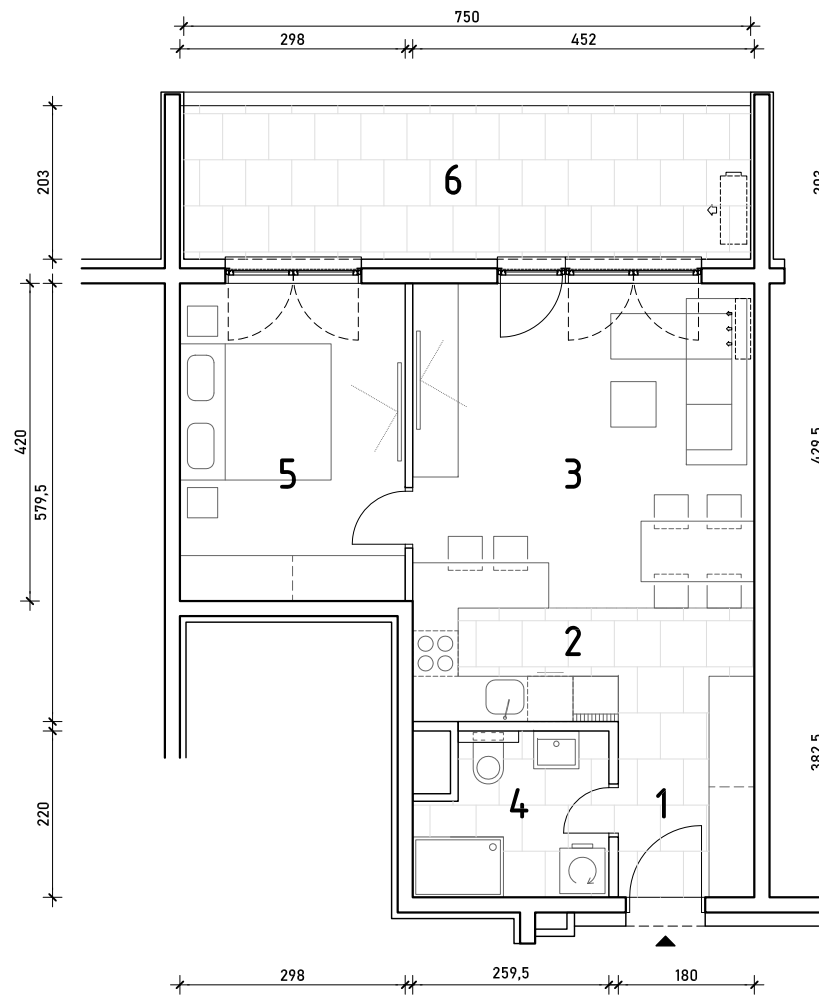

STAMBENA ZGRADA C1

LOKACIJA: ULICA MARIJANA ČAVIĆA / BORONGAJSKA CESTA, ZAGREB

STAN C1-B-63

6. KAT - dvosoban

1. hodnik	4,19 m ²
2. kuhinja	6,78 m ²
3. blag.+dn. boravak	19,41 m ²
4. kupaonica	5,15 m ²
5. soba	12,52 m ²
6. loggia 15,22x0,75	11,42 m ²

59,47 m²

POLOŽAJ STANA U ZGRADI
6. KAT

POLOŽAJ STANA NA PROČELJU
sjeverno pročelje