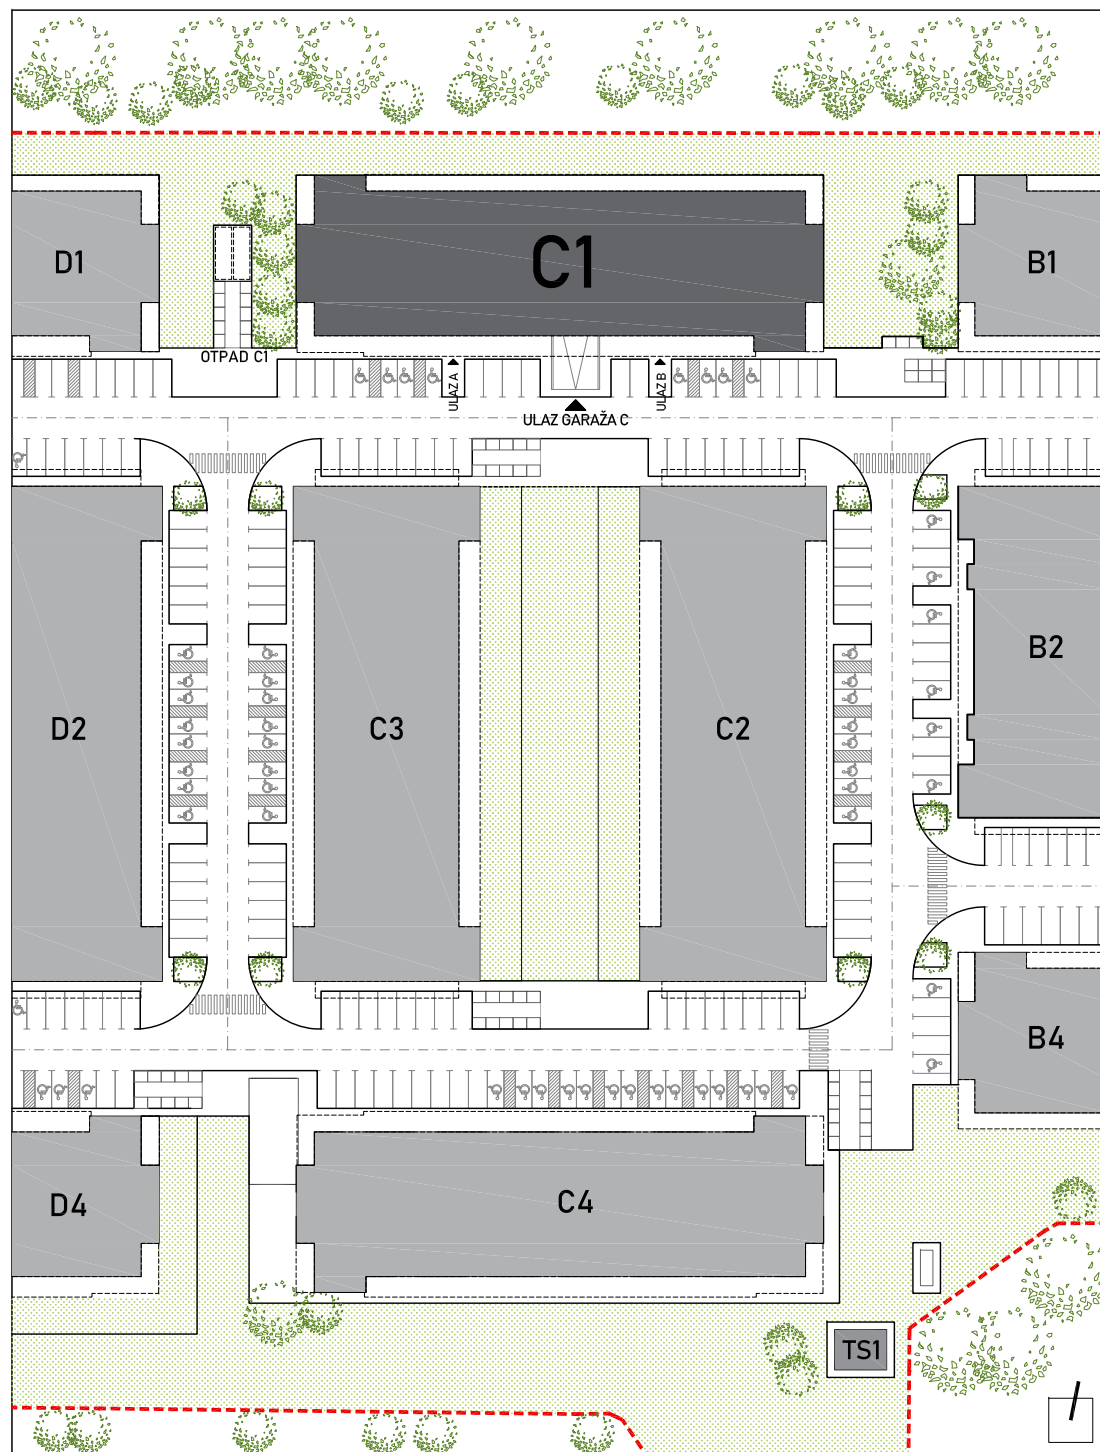

STAMBENA ZGRADA C1

LOKACIJA: ULICA MARIJANA ČAVIĆA / BORONGAJSKA CESTA, ZAGREB

STAN C1-B-62

6. KAT - dvosoban

1. hodnik	7,51 m ²
2. kuhinja	5,54 m ²
3. blag.+dn. boravak	19,60 m ²
4. kupaonica	4,13 m ²
5. soba	11,44 m ²
6. loggia 12,38x0,75	9,29 m ²

57,51 m²

POLOŽAJ STANA U ZGRADI
6. KAT

POLOŽAJ STANA NA PROČELJU
sjeverno pročelje