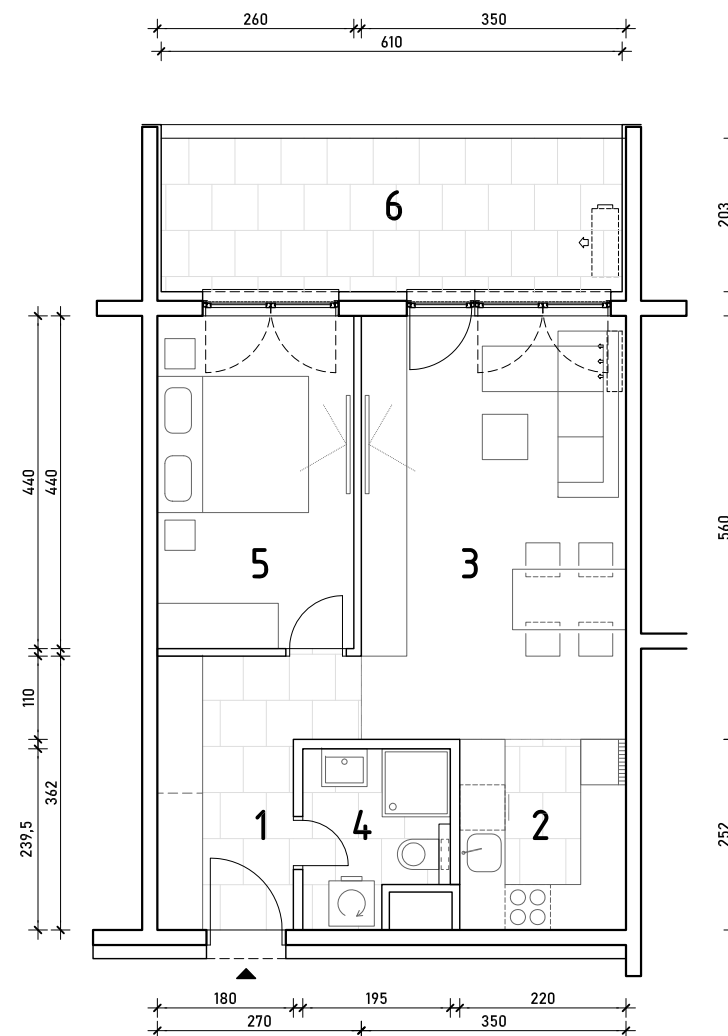

STAMBENA ZGRADA C1

LOKACIJA: ULICA MARIJANA ČAVIĆA / BORONGAJSKA CESTA, ZAGREB

STAN C1-B-62

6. KAT - dvosoban

1. hodnik	7,51 m ²
2. kuhinja	5,54 m ²
3. blag.+dn. boravak	19,60 m ²
4. kupaonica	4,13 m ²
5. soba	11,44 m ²
6. loggia 12,38x0,75	9,29 m ²

57,51 m²

POLOŽAJ STANA U ZGRADI
6. KAT

POLOŽAJ STANA NA PROČELJU
sjeverno pročelje