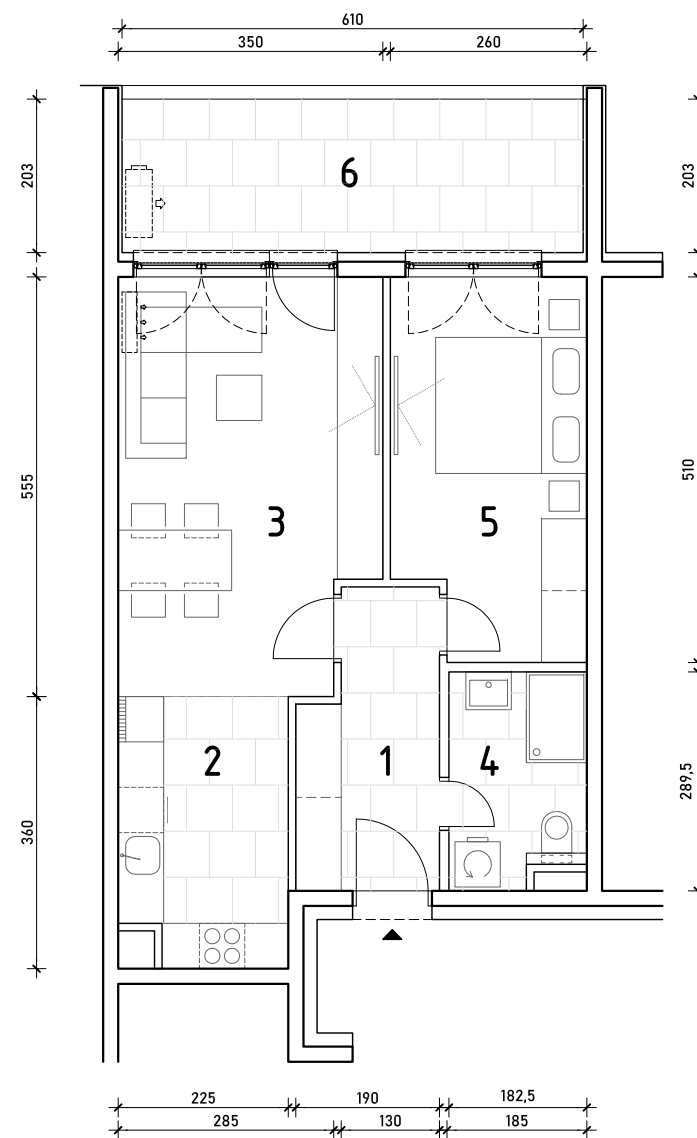

STAMBENA ZGRADA C1

LOKACIJA: ULICA MARIJANA ČAVIĆA / BORONGAJSKA CESTA, ZAGREB

STAN C1-B-61

6. KAT - dvosoban

1. hodnik	6,71 m ²
2. kuhinja	7,75 m ²
3. blag.+dn. boravak	18,42 m ²
4. kupaonica	5,00 m ²
5. soba	12,44 m ²
6. loggia 12,39x0,75	9,29 m ²

59,61 m²

POLOŽAJ STANA U ZGRADI
6. KAT

POLOŽAJ STANA NA PROČELJU
sjeverno pročelje