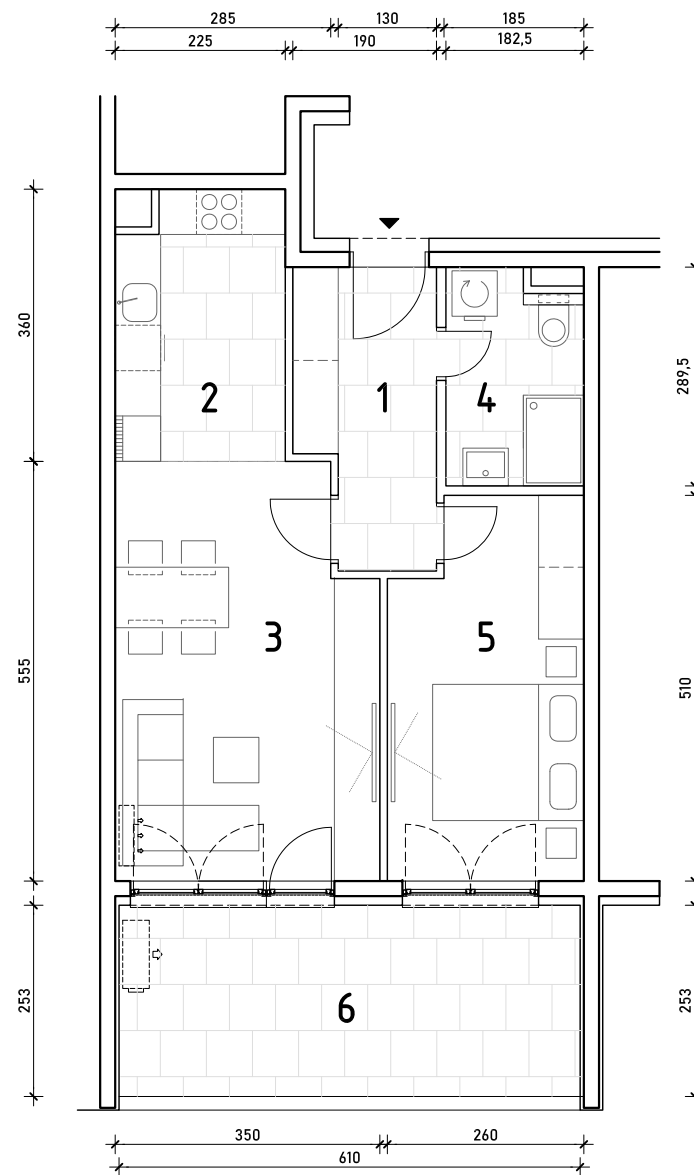

STAMBENA ZGRADA C1

LOKACIJA: ULICA MARIJANA ČAVIĆA / BORONGAJSKA CESTA, ZAGREB

STAN C1-B-60

6. KAT - dvosoban

1. hodnik	6,71 m ²
2. kuhinja	7,75 m ²
3. blag.+dn. boravak	18,42 m ²
4. kupaonica	5,00 m ²
5. soba	12,44 m ²
6. loggia 15,43x0,75	11,57 m ²

61,89 m²

POLOŽAJ STANA U ZGRADI
6. KAT

POLOŽAJ STANA NA PROČELJU
južno pročelje