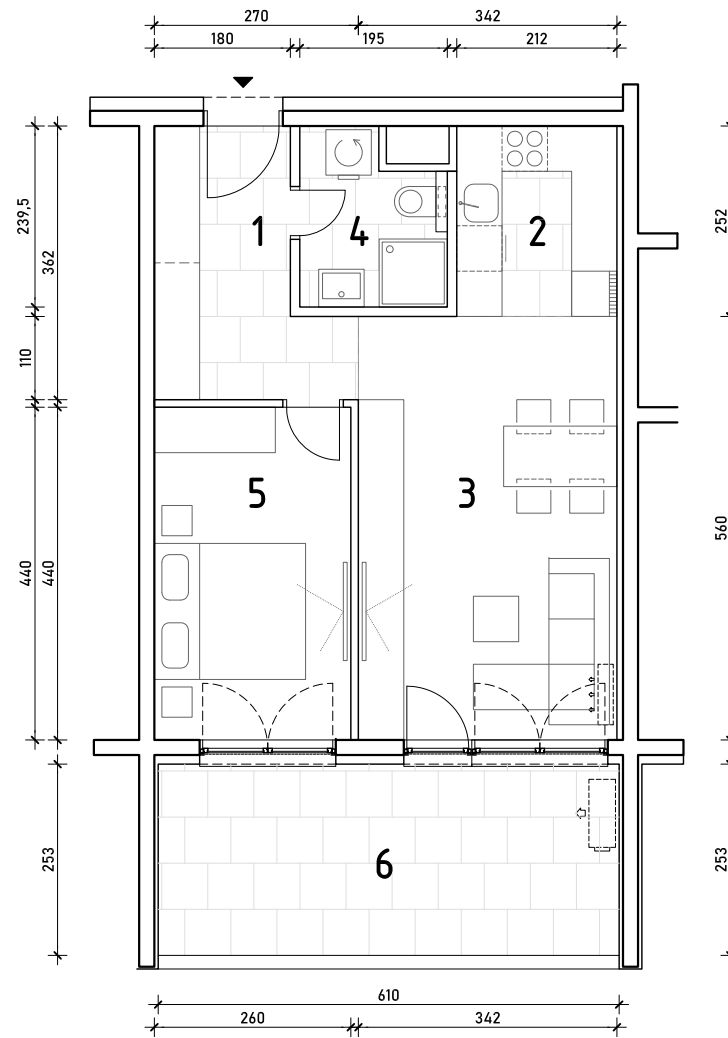

STAMBENA ZGRADA C1

LOKACIJA: ULICA MARIJANA ČAVIĆA / BORONGAJSKA CESTA, ZAGREB

STAN C1-B-59

6. KAT - dvosoban

1. hodnik	7,51 m ²
2. kuhinja	5,34 m ²
3. blag.+dn. boravak	19,15 m ²
4. kupaonica	4,13 m ²
5. soba	11,44 m ²
6. loggia 15,43x0,75	11,57 m ²

59,14 m²

POLOŽAJ STANA U ZGRADI
6. KAT

POLOŽAJ STANA NA PROČELJU
južno pročelje