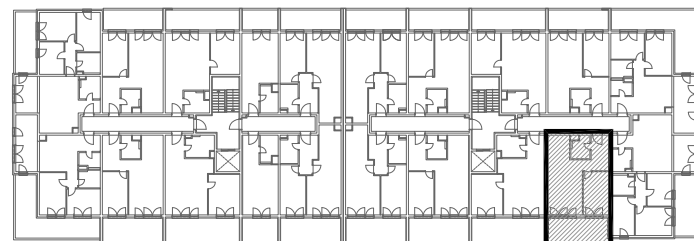

STAMBENA ZGRADA C1

LOKACIJA: ULICA MARIJANA ČAVIĆA / BORONGAJSKA CESTA, ZAGREB

STAN C1-B-57

5. KAT - dvosoban

1. hodnik	7,51 m ²
2. kuhinja	5,54 m ²
3. blag.+dn. boravak	19,60 m ²
4. kupaonica	4,13 m ²
5. soba	11,44 m ²
6. loggia 12,66x0,75	9,50 m ²
7. natkr. balkon 2,63x0,50	1,32 m ²

59,03 m²

POLOŽAJ STANA U ZGRADI
5. KAT

POLOŽAJ STANA NA PROČELJU
južno pročelje