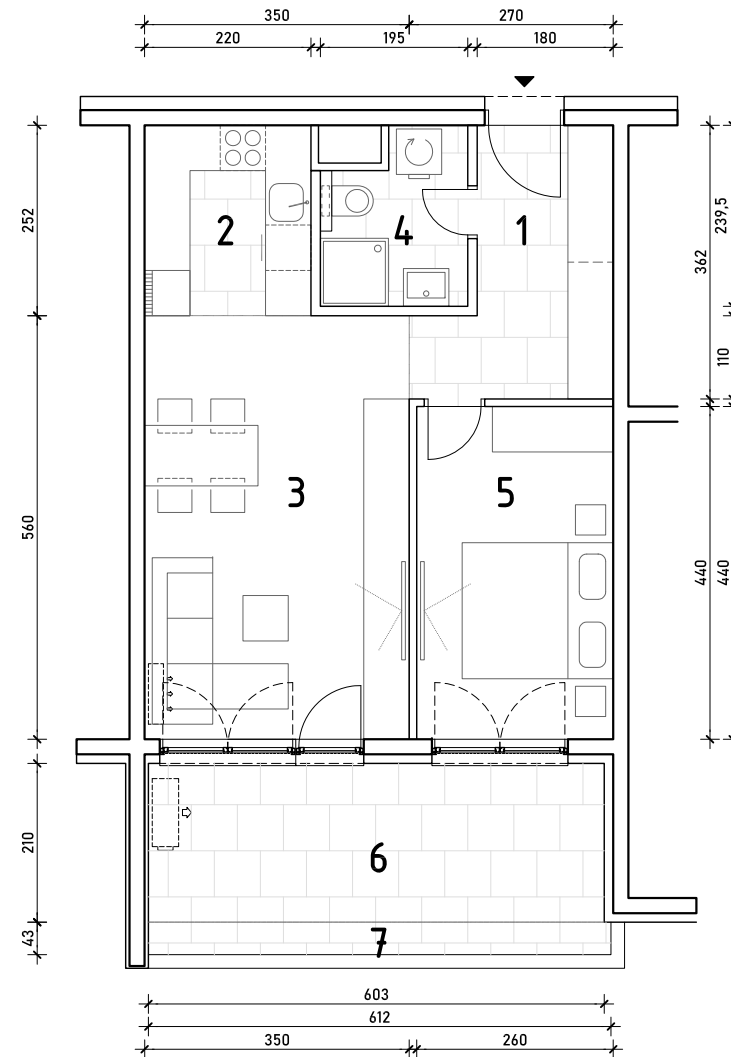

STAMBENA ZGRADA C1

LOKACIJA: ULICA MARIJANA ČAVIĆA / BORONGAJSKA CESTA, ZAGREB

STAN C1-B-57

5. KAT - dvosoban

1. hodnik	7,51 m ²
2. kuhinja	5,54 m ²
3. blag.+dn. boravak	19,60 m ²
4. kupaonica	4,13 m ²
5. soba	11,44 m ²
6. loggia 12,66x0,75	9,50 m ²
7. natkr. balkon 2,63x0,50	1,32 m ²

59,03 m²

POLOŽAJ STANA U ZGRADI
5. KAT

POLOŽAJ STANA NA PROČELJU
južno pročelje