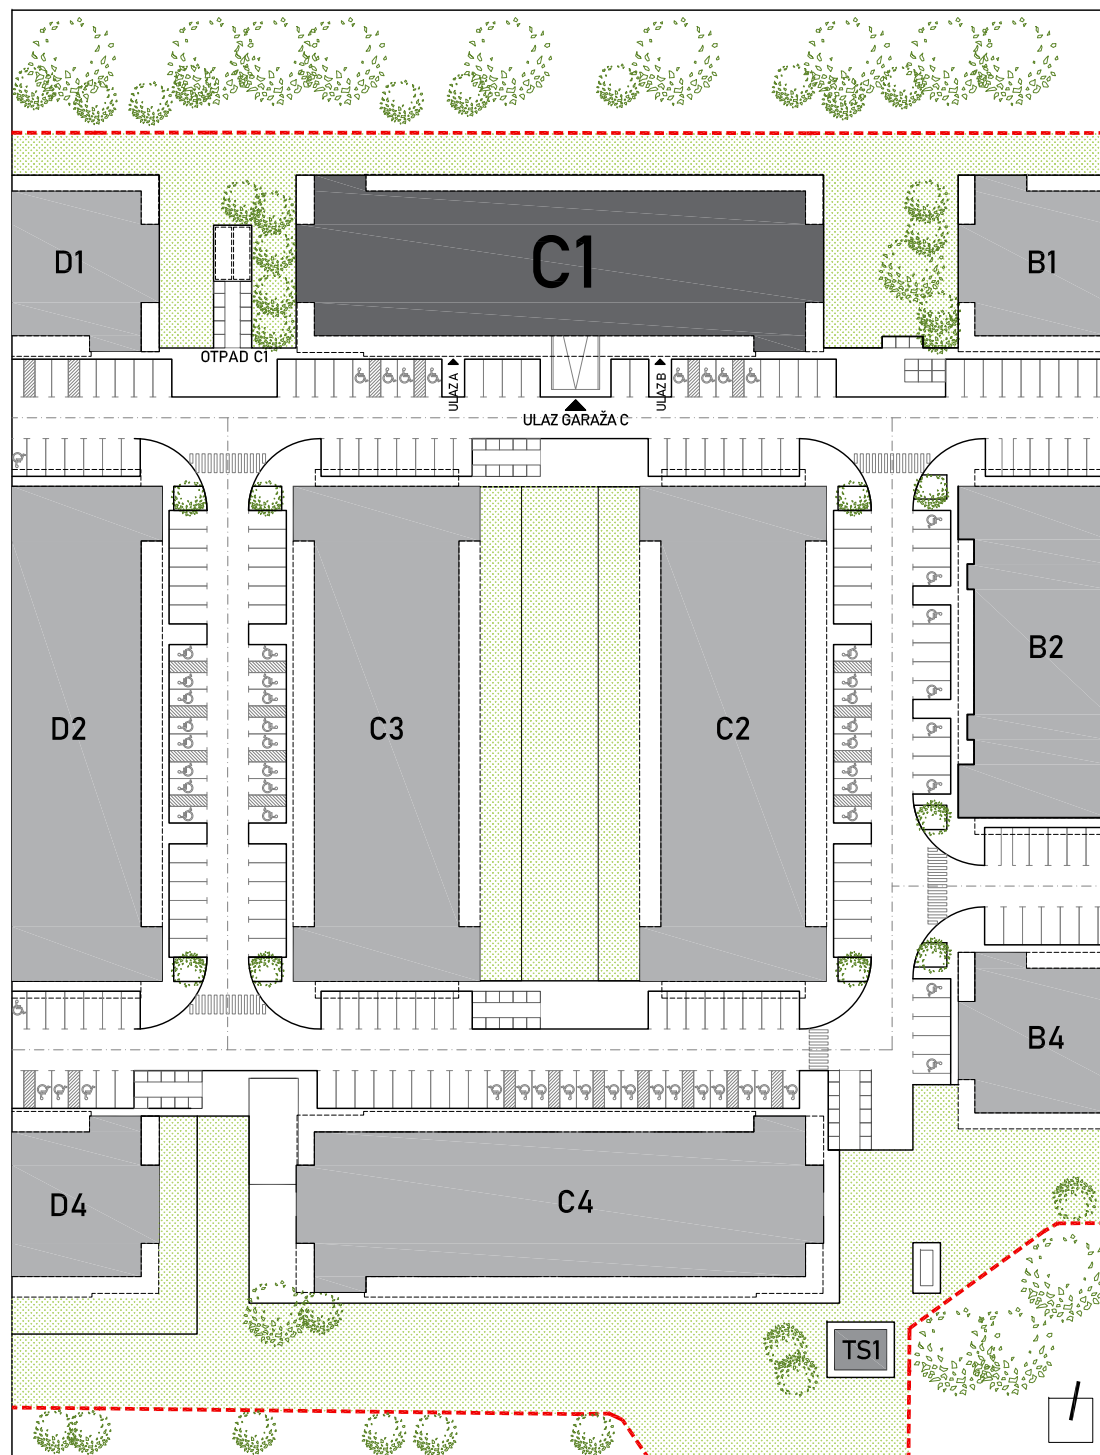

STAMBENA ZGRADA C1

LOKACIJA: ULICA MARIJANA ČAVIĆA / BORONGAJSKA CESTA, ZAGREB

STAN C1-B-57

5. KAT - dvosoban

1. hodnik	7,51 m ²
2. kuhinja	5,54 m ²
3. blag.+dn. boravak	19,60 m ²
4. kupaonica	4,13 m ²
5. soba	11,44 m ²
6. loggia 12,66x0,75	9,50 m ²
7. natkr. balkon 2,63x0,50	1,32 m ²

59,03 m²

POLOŽAJ STANA U ZGRADI
5. KAT

POLOŽAJ STANA NA PROČELJU
južno pročelje