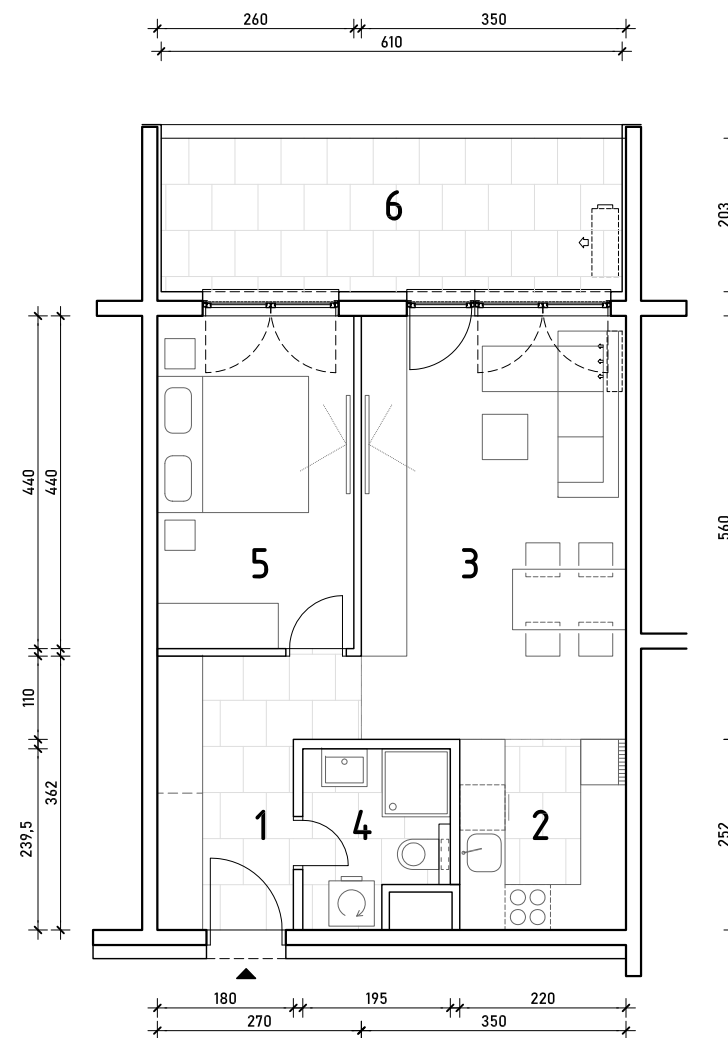

STAMBENA ZGRADA C1

LOKACIJA: ULICA MARIJANA ČAVIĆA / BORONGAJSKA CESTA, ZAGREB

STAN C1-B-52

5. KAT - dvosoban

1. hodnik	7,51 m ²
2. kuhinja	5,54 m ²
3. blag.+dn. boravak	19,60 m ²
4. kupaonica	4,13 m ²
5. soba	11,44 m ²
6. loggia 12,38x0,75	9,29 m ²

57,51 m²

POLOŽAJ STANA U ZGRADI
5. KAT

POLOŽAJ STANA NA PROČELJU
sjeverno pročelje