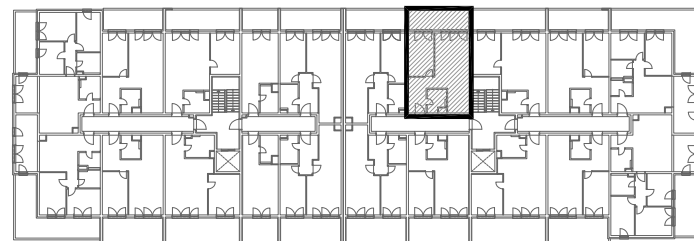

STAMBENA ZGRADA C1

LOKACIJA: ULICA MARIJANA ČAVIĆA / BORONGAJSKA CESTA, ZAGREB

STAN C1-B-52

5. KAT - dvosoban

1. hodnik	7,51 m ²
2. kuhinja	5,54 m ²
3. blag.+dn. boravak	19,60 m ²
4. kupaonica	4,13 m ²
5. soba	11,44 m ²
6. loggia 12,38x0,75	9,29 m ²

57,51 m²

POLOŽAJ STANA U ZGRADI
5. KAT

POLOŽAJ STANA NA PROČELJU
sjeverno pročelje