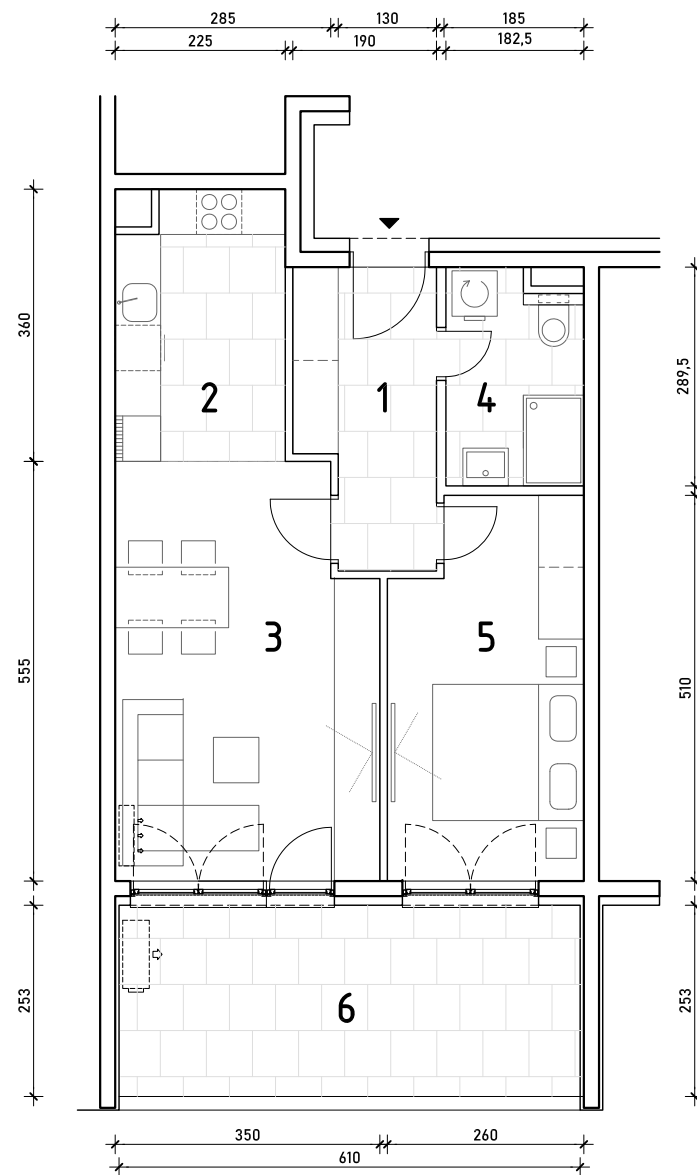

STAMBENA ZGRADA C1

LOKACIJA: ULICA MARIJANA ČAVIĆA / BORONGAJSKA CESTA, ZAGREB

STAN C1-B-50

5. KAT - dvosoban

| | |
|----------------------|----------------------|
| 1. hodnik | 6,71 m ² |
| 2. kuhinja | 7,75 m ² |
| 3. blag.+dn. boravak | 18,42 m ² |
| 4. kupaonica | 5,00 m ² |
| 5. soba | 12,44 m ² |
| 6. loggia 15,43x0,75 | 11,57 m ² |

61,89 m²

POLOŽAJ STANA U ZGRADI
5. KAT

POLOŽAJ STANA NA PROČELJU
južno pročelje