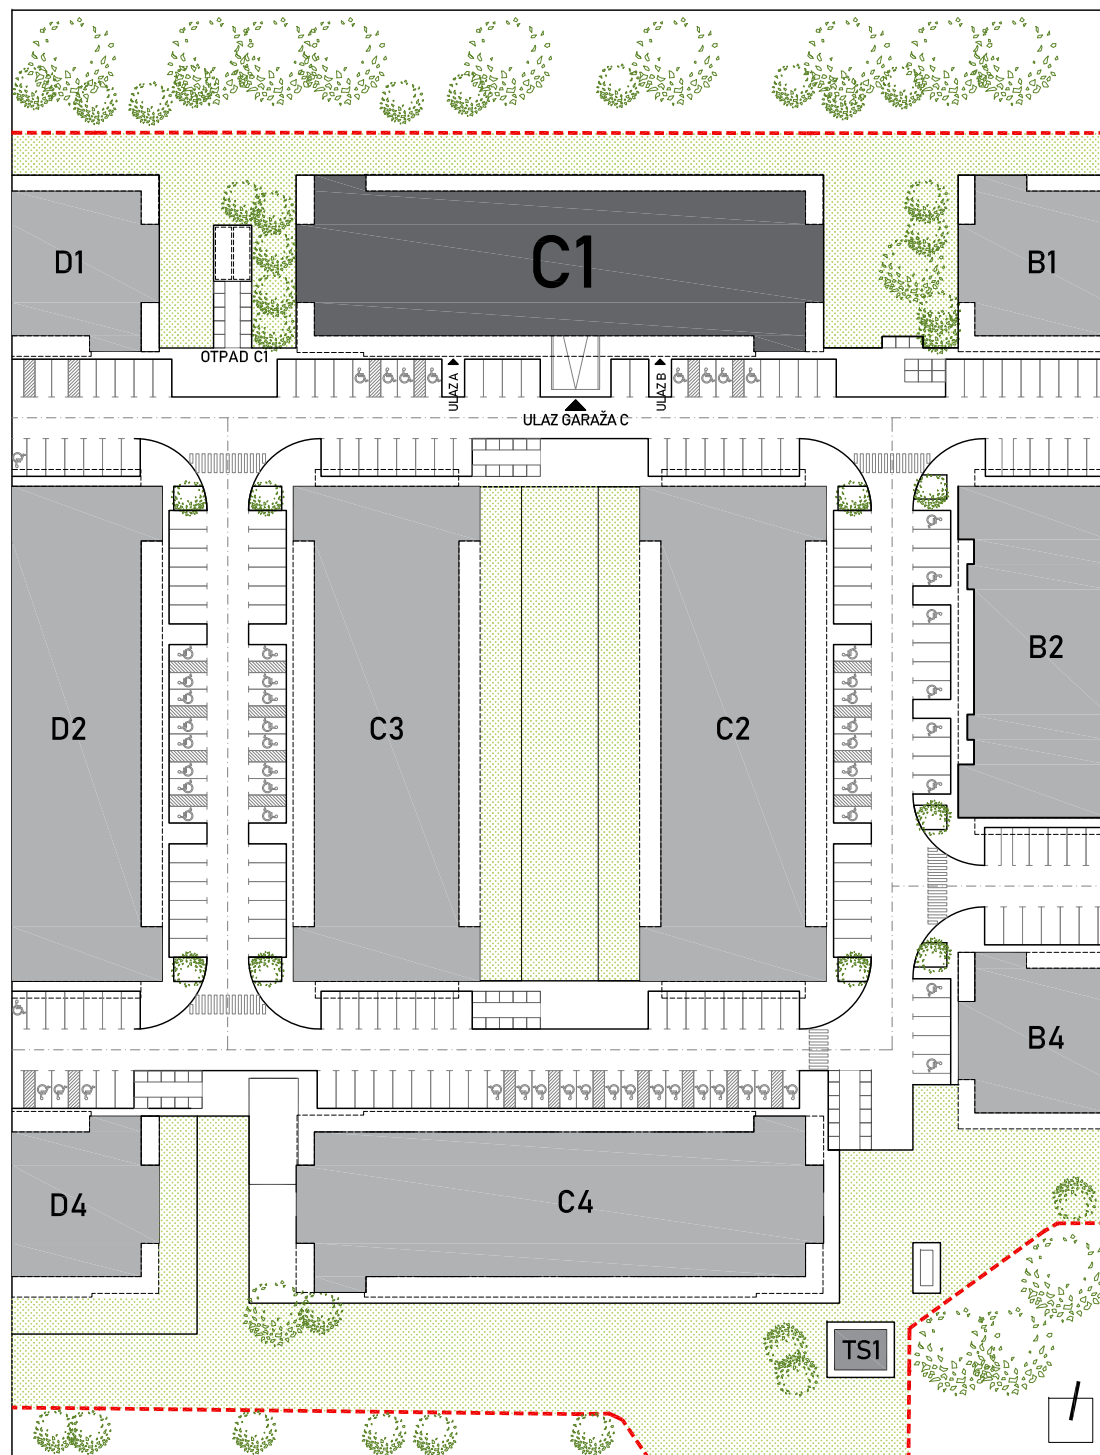

STAMBENA ZGRADA C1

LOKACIJA: ULICA MARIJANA ČAVIĆA / BORONGAJSKA CESTA, ZAGREB

STAN C1-B-50

5. KAT - dvosoban

| | |
|----------------------|----------------------|
| 1. hodnik | 6,71 m ² |
| 2. kuhinja | 7,75 m ² |
| 3. blag.+dn. boravak | 18,42 m ² |
| 4. kupaonica | 5,00 m ² |
| 5. soba | 12,44 m ² |
| 6. loggia 15,43x0,75 | 11,57 m ² |

61,89 m²

POLOŽAJ STANA U ZGRADI
5. KAT

POLOŽAJ STANA NA PROČELJU
južno pročelje