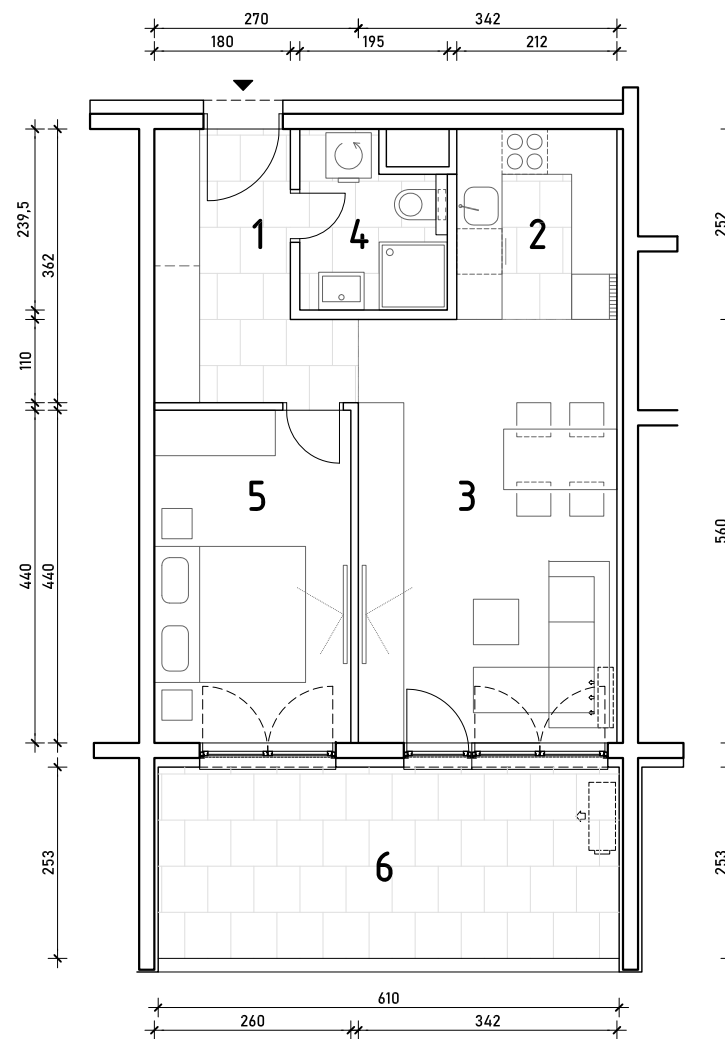

# STAN C1-B-49

5. KAT - dvosoban

1. hodnik	7,51 m <sup>2</sup>
2. kuhinja	5,34 m <sup>2</sup>
3. blag.+dn. boravak	19,15 m <sup>2</sup>
4. kupaonica	4,13 m <sup>2</sup>
5. soba	11,44 m <sup>2</sup>
6. loggia 15,43x0,75	11,57 m <sup>2</sup>

**59,14 m<sup>2</sup>**

POLOŽAJ STANA U ZGRADI  
5. KAT

POLOŽAJ STANA NA PROČELJU  
južno pročelje