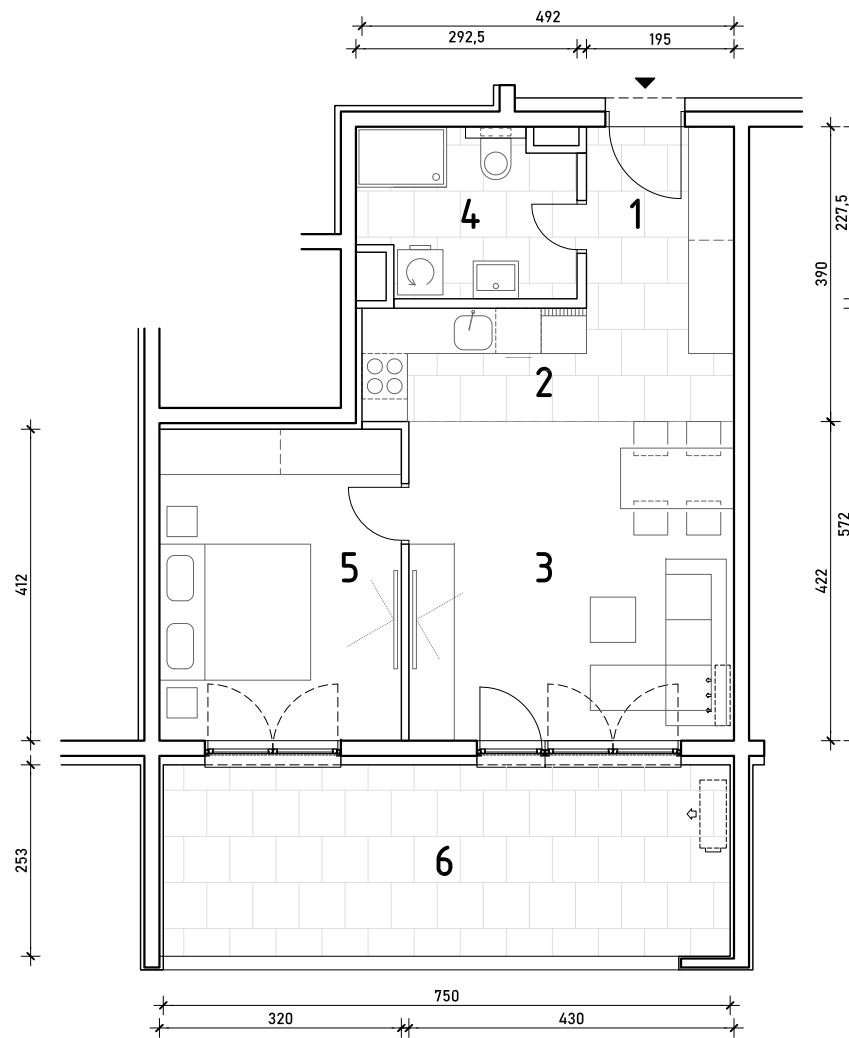

## 4. KAT - dvosoban

1. hodnik	4,68 m <sup>2</sup>
2. kuhinja	7,38 m <sup>2</sup>
3. blag.+dn. boravak	18,15 m <sup>2</sup>
4. kupaonica	6,06 m <sup>2</sup>
5. soba	13,18 m <sup>2</sup>
6. loggia 18,97x0,75	14,23 m <sup>2</sup>

**63,68 m<sup>2</sup>**

POLOŽAJ STANA U ZGRADI  
4. KAT

POLOŽAJ STANA NA PROČELJU  
južno pročelje