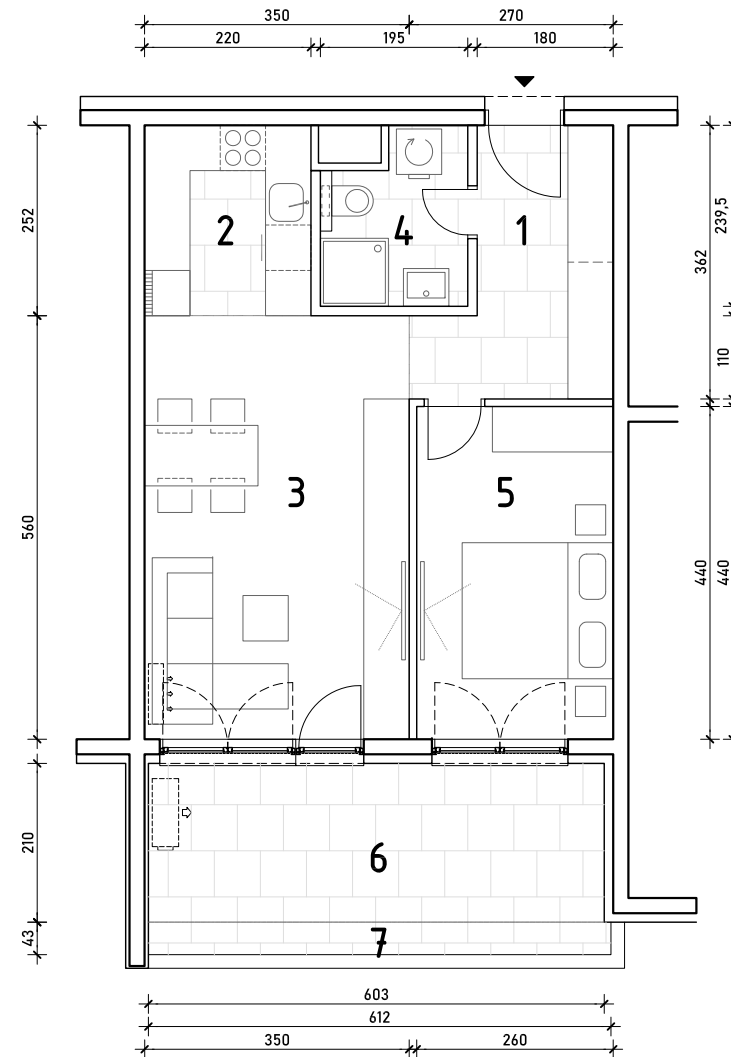

STAMBENA ZGRADA C1

LOKACIJA: ULICA MARIJANA ČAVIĆA / BORONGAJSKA CESTA, ZAGREB

STAN C1-B-47

4. KAT - dvosoban

1. hodnik	7,51 m ²
2. kuhinja	5,54 m ²
3. blag.+dn. boravak	19,60 m ²
4. kupaonica	4,13 m ²
5. soba	11,44 m ²
6. loggia 12,66x0,75	9,50 m ²
7. natkr. balkon 2,63x0,50	1,32 m ²

59,03 m²

POLOŽAJ STANA U ZGRADI
4. KAT

POLOŽAJ STANA NA PROČELJU
južno pročelje