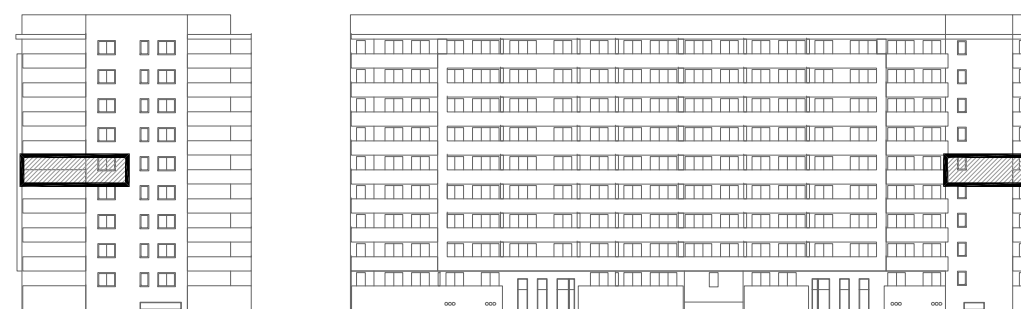

POLOŽAJ STANA NA PROČELJU
istočno i južno pročelje

VANJSKO PARKIRALIŠNO MJESTO
C1-18