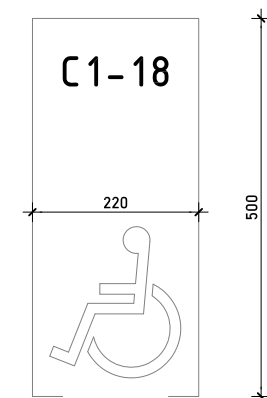

VANJSKO PARKIRALIŠNO MJESTO
C1-18