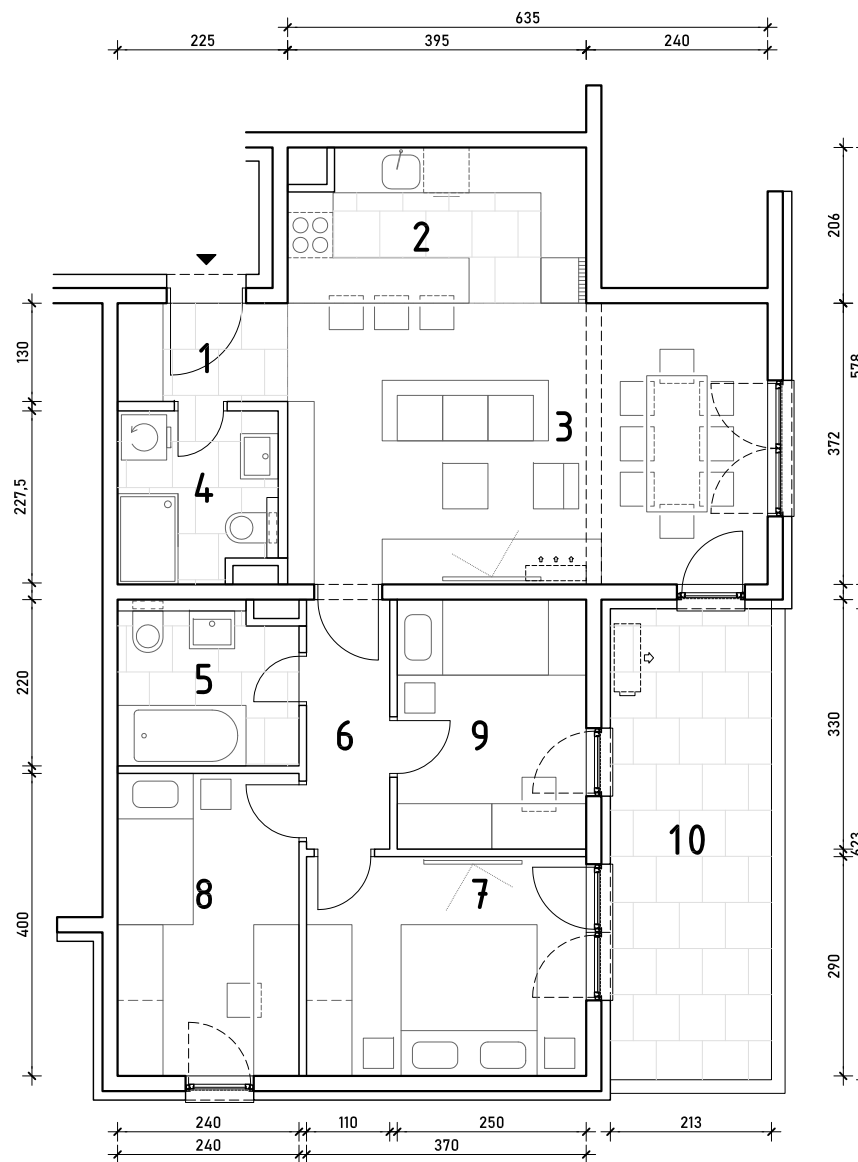

## 4. KAT - četverosoban

1. hodnik	2,93 m <sup>2</sup>
2. kuhinja	7,77 m <sup>2</sup>
3. blag.+dn. boravak	23,62 m <sup>2</sup>
4. kupaonica 1	4,63 m <sup>2</sup>
5. kupaonica 2	5,04 m <sup>2</sup>
6. predprostor	3,63 m <sup>2</sup>
7. soba 1	10,73 m <sup>2</sup>
8. soba 2	9,60 m <sup>2</sup>
9. soba 3	8,25 m <sup>2</sup>
10. natkr.balkon 13,27x0,50	6,64 m <sup>2</sup>

**82,84 m<sup>2</sup>**

PM C1-18

**11,00 m<sup>2</sup>**

POLOŽAJ STANA U ZGRADI  
4. KAT

POLOŽAJ STANA NA PROČELJU  
istočno i južno pročelje

VANJSKO PARKIRALIŠNO MJESTO  
C1-18