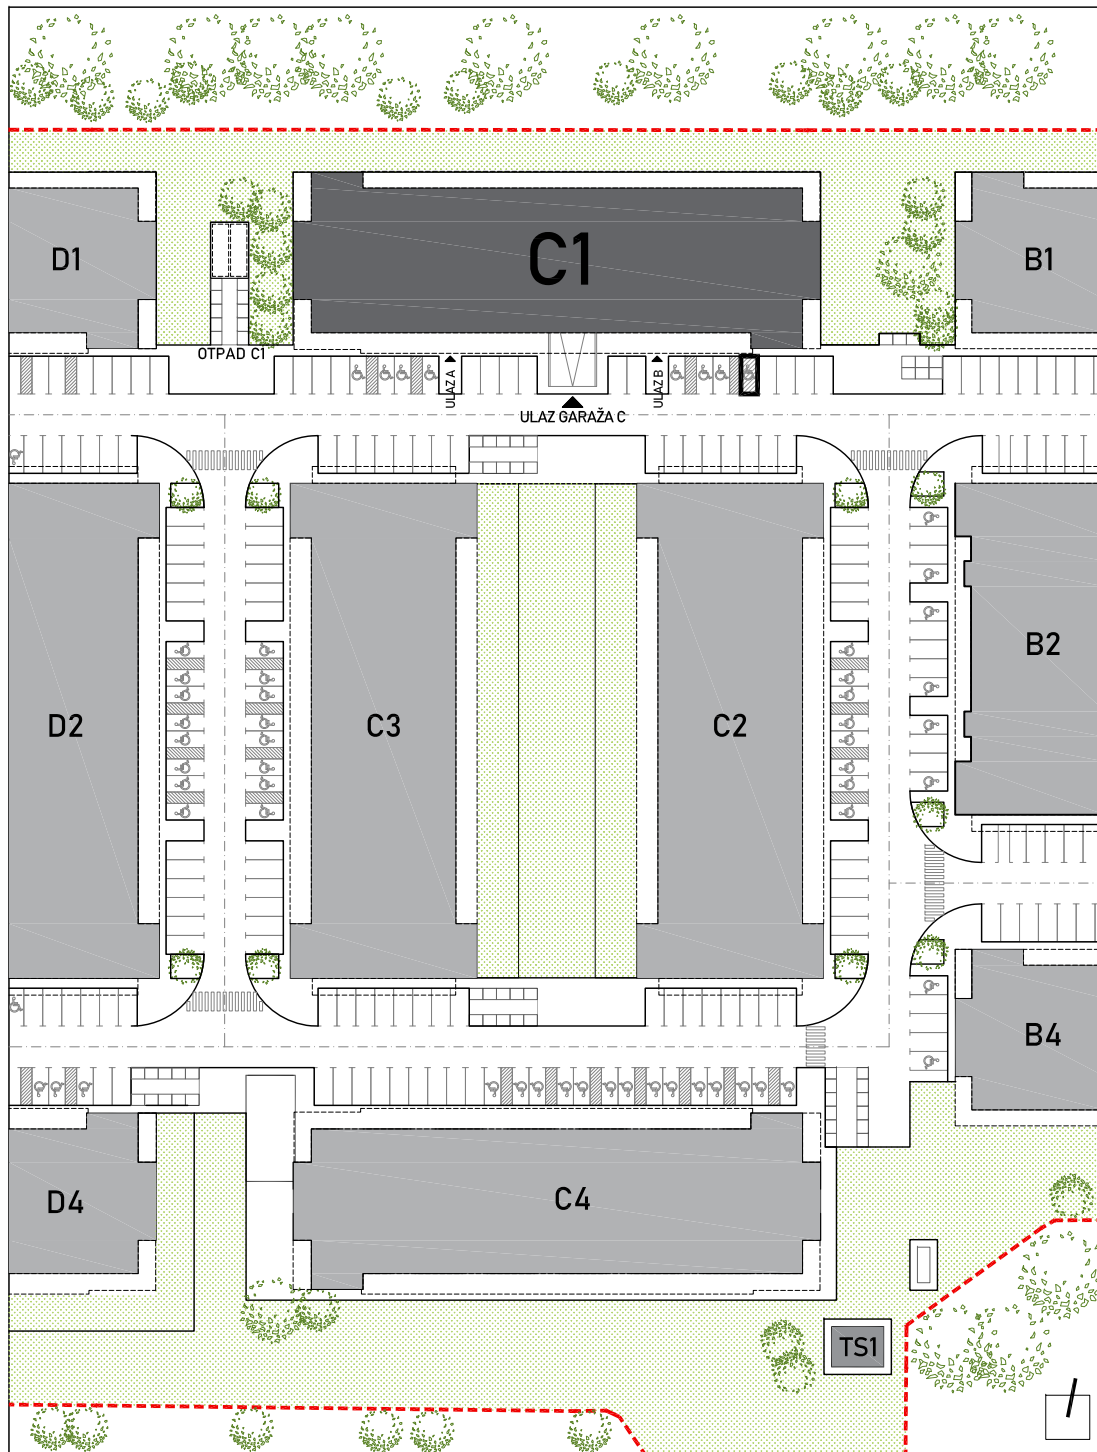

# STAMBENA ZGRADA C1

LOKACIJA: ULICA MARIJANA ČAVIĆA / BORONGAJSKA CESTA, ZAGREB

## 4. KAT - četverosoban

1. hodnik	2,93 m <sup>2</sup>
2. kuhinja	7,77 m <sup>2</sup>
3. blag.+dn. boravak	23,62 m <sup>2</sup>
4. kupaonica 1	4,63 m <sup>2</sup>
5. kupaonica 2	5,04 m <sup>2</sup>
6. predprostor	3,63 m <sup>2</sup>
7. soba 1	10,73 m <sup>2</sup>
8. soba 2	9,60 m <sup>2</sup>
9. soba 3	8,25 m <sup>2</sup>
10. natkr.balkon 13,27x0,50	6,64 m <sup>2</sup>

**82,84 m<sup>2</sup>**

PM C1-18

**11,00 m<sup>2</sup>**

POLOŽAJ STANA U ZGRADI  
4. KAT

POLOŽAJ STANA NA PROČELJU  
istočno i južno pročelje

VANJSKO PARKIRALIŠNO MJESTO  
C1-18