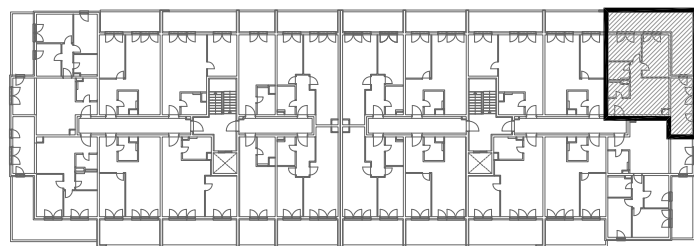

STAMBENA ZGRADA C1

LOKACIJA: ULICA MARIJANA ČAVIĆA / BORONGAJSKA CESTA, ZAGREB

STAN C1-B-45

4. KAT - trosoban

1. hodnik	3,80 m ²
2. kuhinja	5,90 m ²
3. blag.+dn. boravak	23,30 m ²
4. wc	3,30 m ²
5. kupaonica	3,95 m ²
6. soba 1	11,61 m ²
7. soba 2	9,01 m ²
8. natkr.balkon 26,83x0,50	13,42 m ²

74,29 m²

POLOŽAJ STANA U ZGRADI
4. KAT

POLOŽAJ STANA NA PROČELJU
istočno i sjeverno pročelje