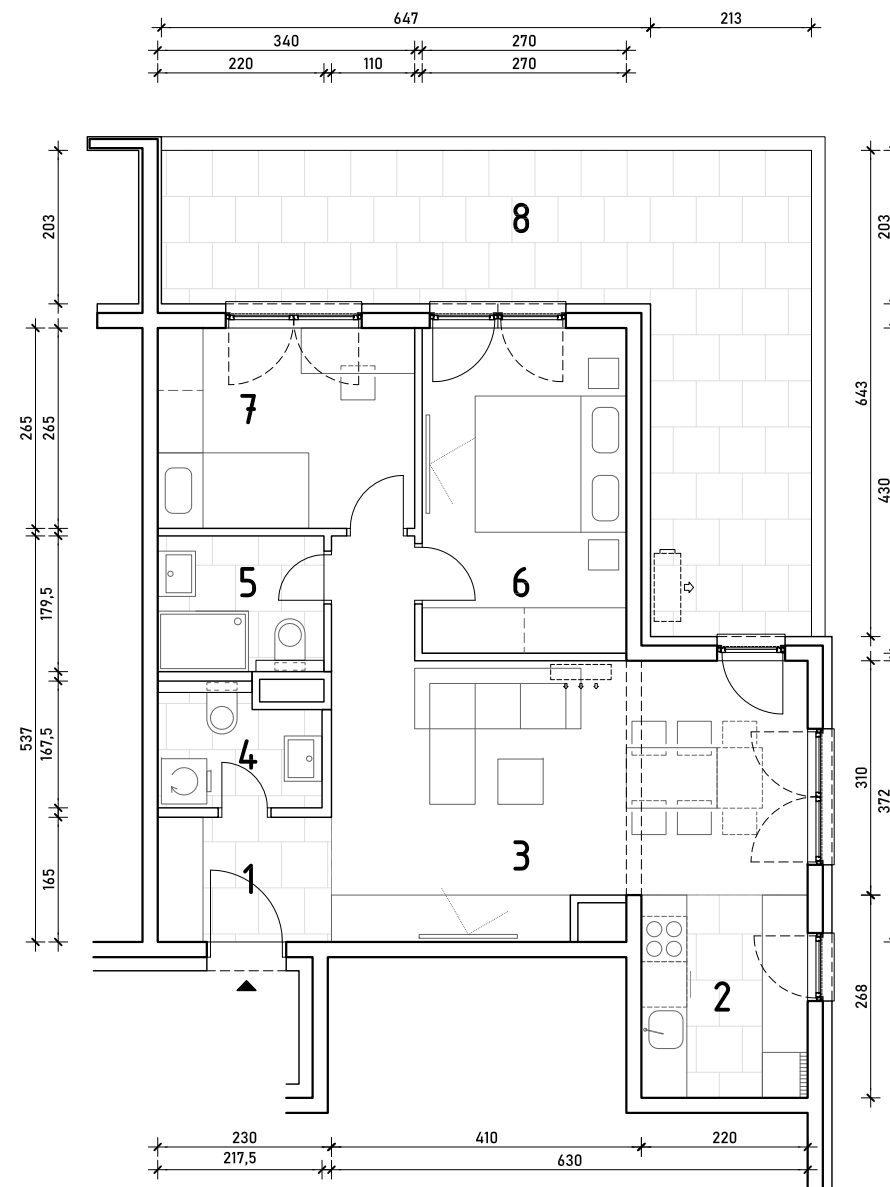

STAMBENA ZGRADA C1

LOKACIJA: ULICA MARIJANA ČAVIĆA / BORONGAJSKA CESTA, ZAGREB

STAN C1-B-45

4. KAT - trosoban

1. hodnik	3,80 m ²
2. kuhinja	5,90 m ²
3. blag.+dn. boravak	23,30 m ²
4. wc	3,30 m ²
5. kupaonica	3,95 m ²
6. soba 1	11,61 m ²
7. soba 2	9,01 m ²
8. natkr.balkon 26,83x0,50	13,42 m ²

74,29 m²

POLOŽAJ STANA U ZGRADI
4. KAT

POLOŽAJ STANA NA PROČELJU
istočno i sjeverno pročelje