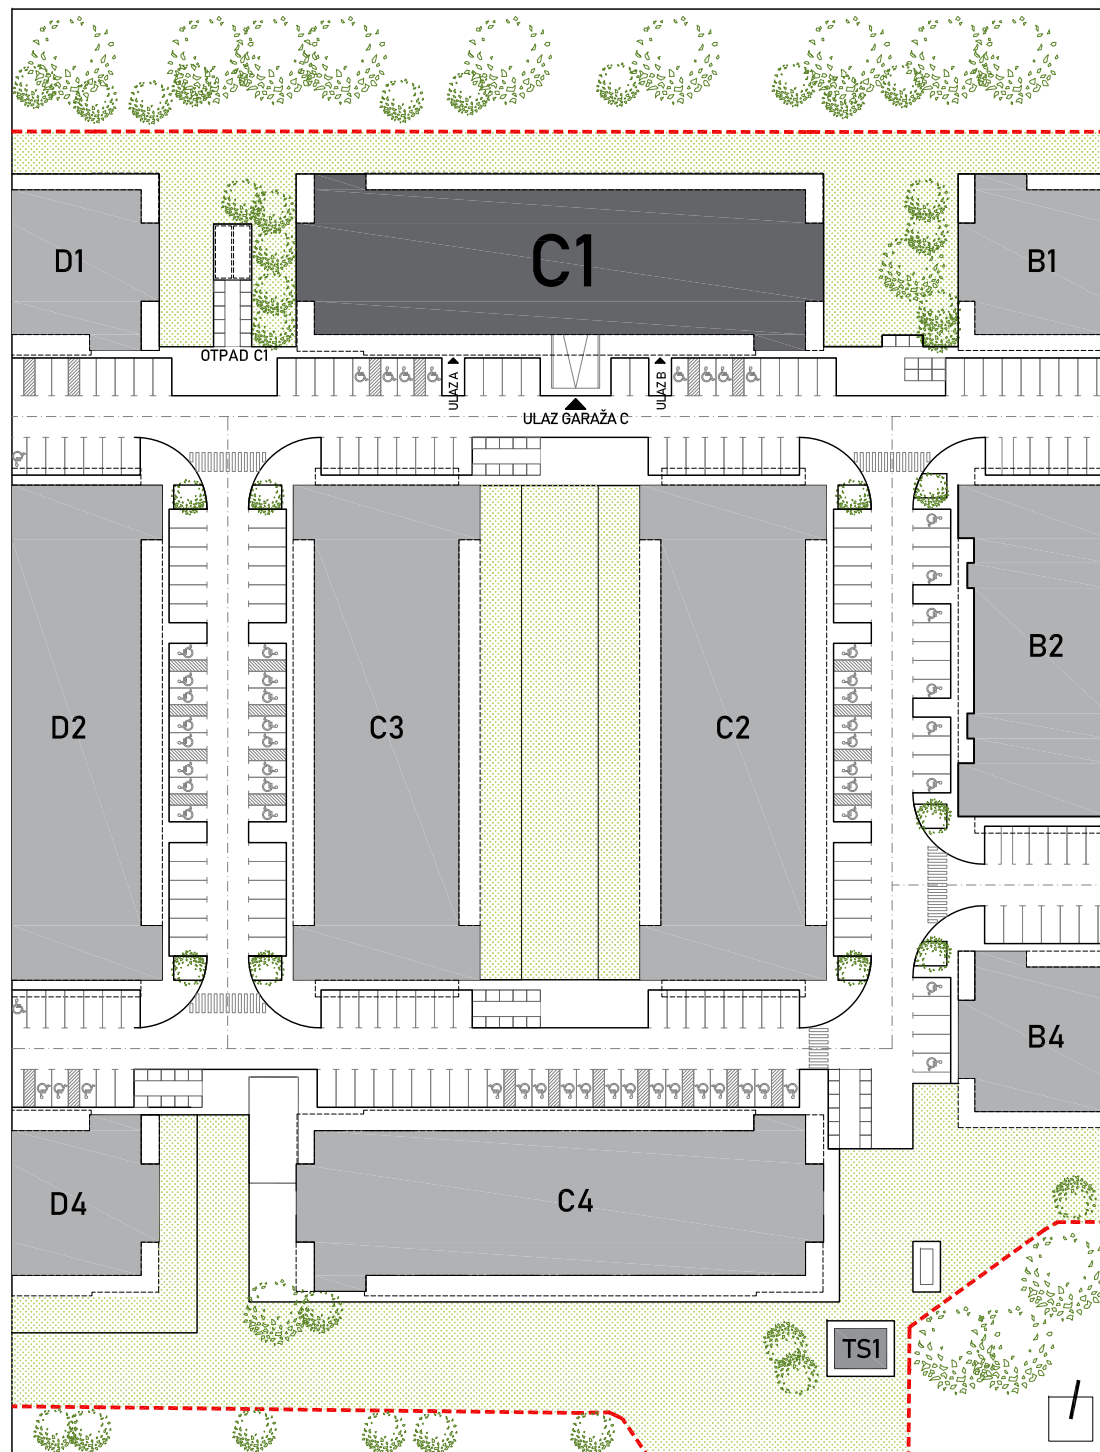

STAMBENA ZGRADA C1

LOKACIJA: ULICA MARIJANA ČAVIĆA / BORONGAJSKA CESTA, ZAGREB

STAN C1-B-45

4. KAT - trosoban

1. hodnik	3,80 m ²
2. kuhinja	5,90 m ²
3. blag.+dn. boravak	23,30 m ²
4. wc	3,30 m ²
5. kupaonica	3,95 m ²
6. soba 1	11,61 m ²
7. soba 2	9,01 m ²
8. natkr.balkon 26,83x0,50	13,42 m ²

74,29 m²

POLOŽAJ STANA U ZGRADI
4. KAT

POLOŽAJ STANA NA PROČELJU
istočno i sjeverno pročelje