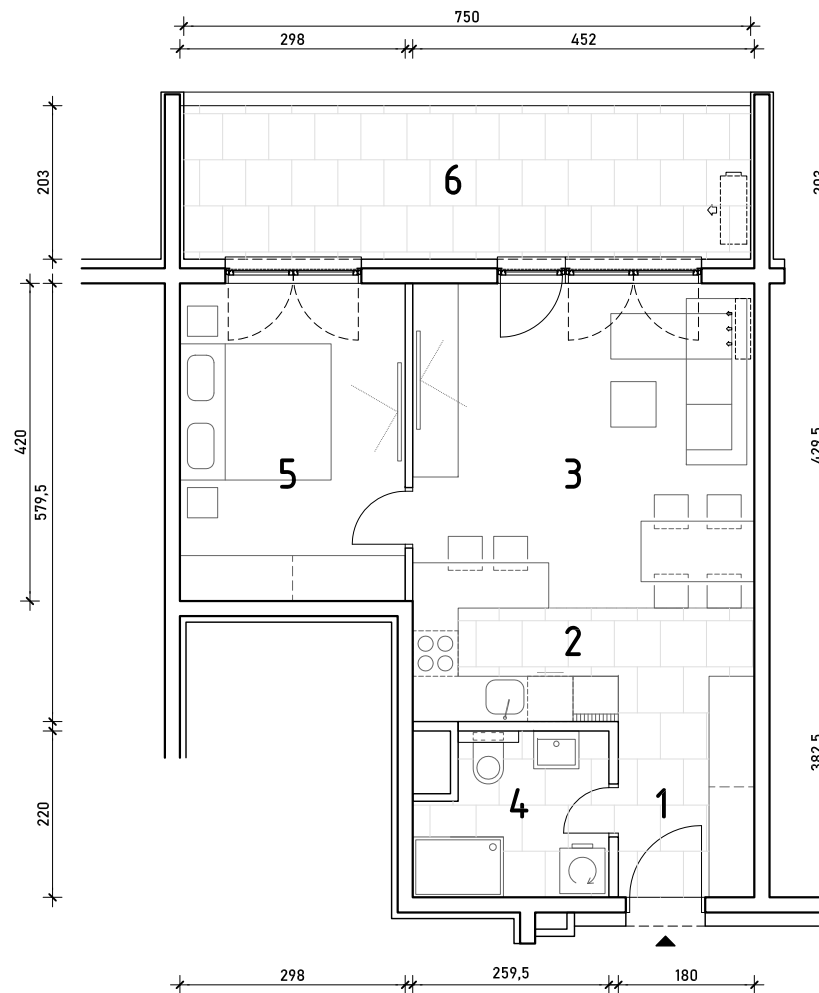

STAMBENA ZGRADA C1

LOKACIJA: ULICA MARIJANA ČAVIĆA / BORONGAJSKA CESTA, ZAGREB

STAN C1-B-43

4. KAT - dvosoban

1. hodnik	4,19 m ²
2. kuhinja	6,78 m ²
3. blag.+dn. boravak	19,41 m ²
4. kupaonica	5,15 m ²
5. soba	12,52 m ²
6. loggia 15,22x0,75	11,42 m ²

59,47 m²

POLOŽAJ STANA U ZGRADI
4. KAT

POLOŽAJ STANA NA PROČELJU
sjeverno pročelje