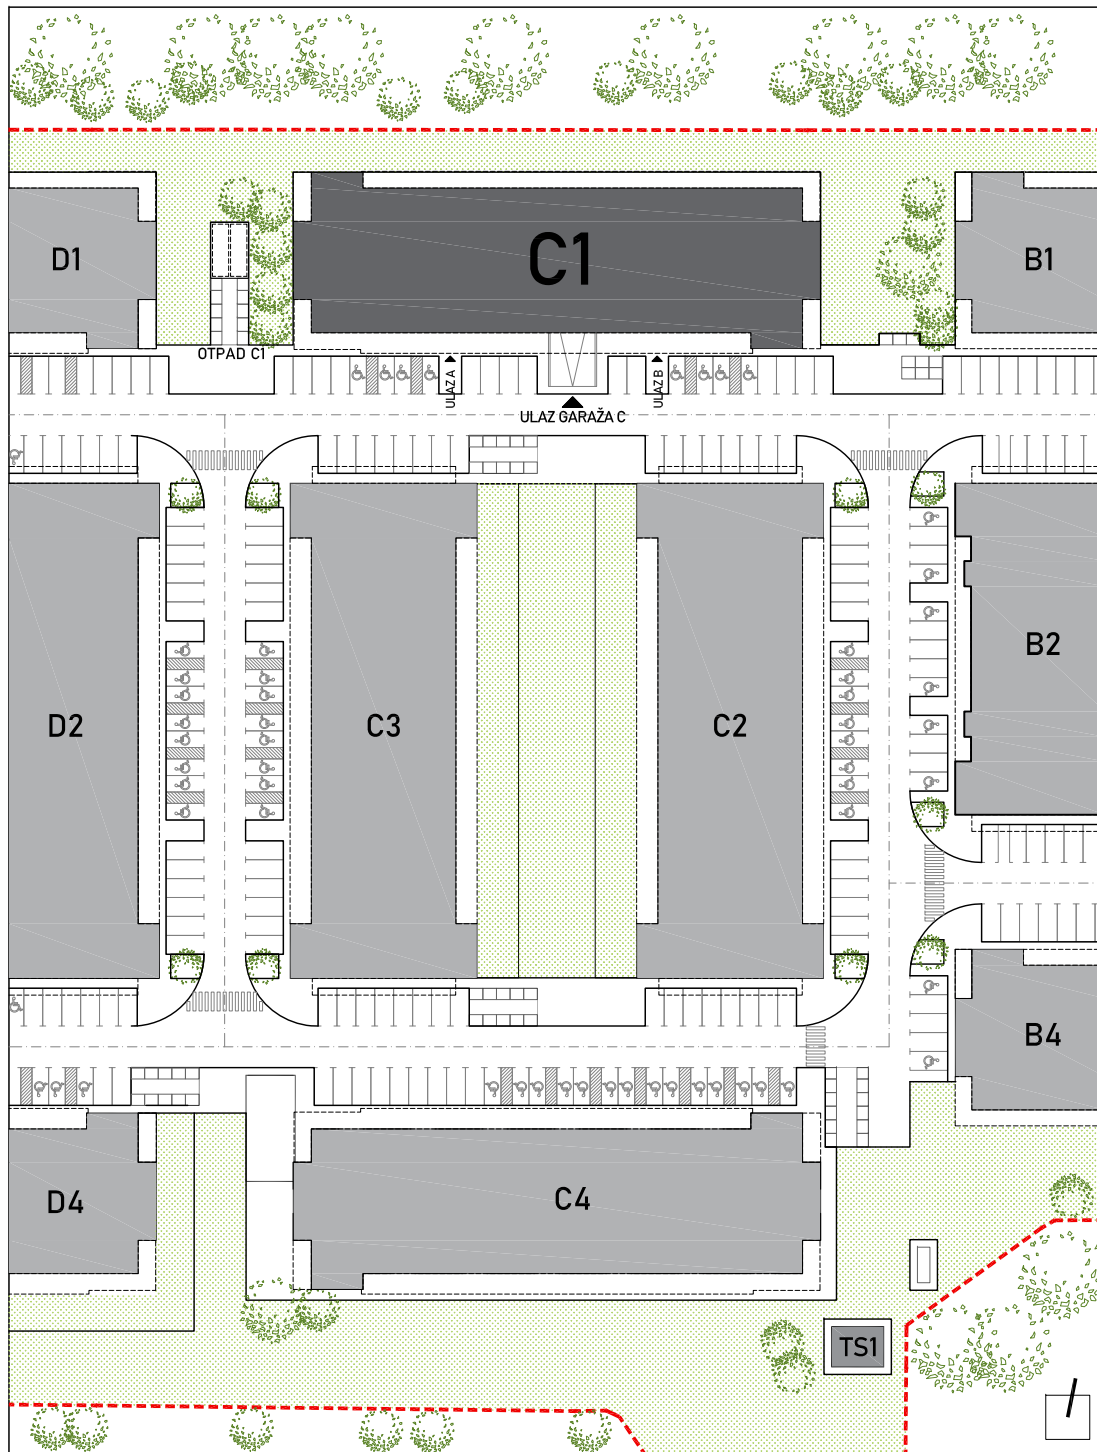

STAMBENA ZGRADA C1

LOKACIJA: ULICA MARIJANA ČAVIĆA / BORONGAJSKA CESTA, ZAGREB

STAN C1-B-43

4. KAT - dvosoban

1. hodnik	4,19 m ²
2. kuhinja	6,78 m ²
3. blag.+dn. boravak	19,41 m ²
4. kupaonica	5,15 m ²
5. soba	12,52 m ²
6. loggia 15,22x0,75	11,42 m ²

59,47 m²

POLOŽAJ STANA U ZGRADI
4. KAT

POLOŽAJ STANA NA PROČELJU
sjeverno pročelje