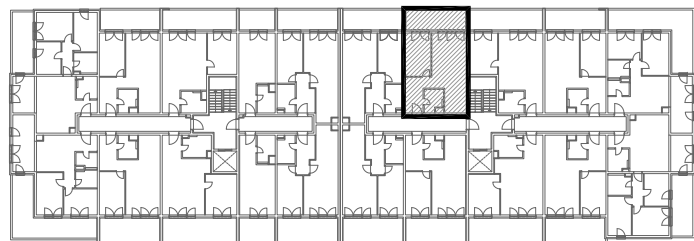

STAMBENA ZGRADA C1

LOKACIJA: ULICA MARIJANA ČAVIĆA / BORONGAJSKA CESTA, ZAGREB

STAN C1-B-42

4. KAT - dvosoban

1. hodnik	7,51 m ²
2. kuhinja	5,54 m ²
3. blag.+dn. boravak	19,60 m ²
4. kupaonica	4,13 m ²
5. soba	11,44 m ²
6. loggia 12,38x0,75	9,29 m ²

57,51 m²

POLOŽAJ STANA U ZGRADI
4. KAT

POLOŽAJ STANA NA PROČELJU
sjeverno pročelje