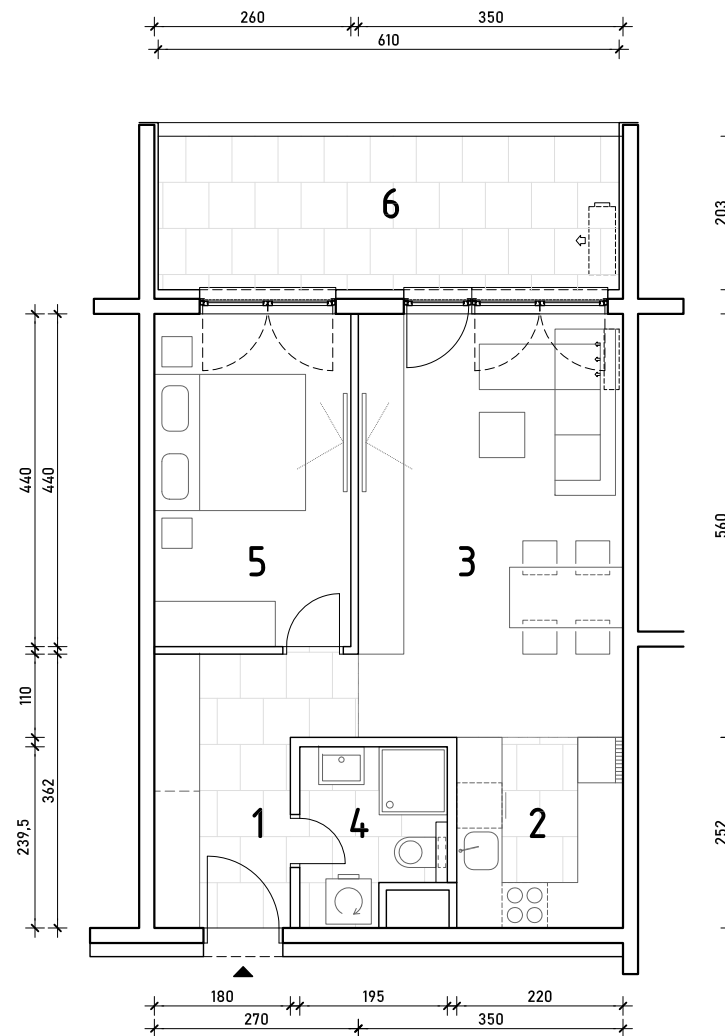

STAMBENA ZGRADA C1

LOKACIJA: ULICA MARIJANA ČAVIĆA / BORONGAJSKA CESTA, ZAGREB

STAN C1-B-42

4. KAT - dvosoban

1. hodnik	7,51 m ²
2. kuhinja	5,54 m ²
3. blag.+dn. boravak	19,60 m ²
4. kupaonica	4,13 m ²
5. soba	11,44 m ²
6. loggia 12,38x0,75	9,29 m ²

57,51 m²

POLOŽAJ STANA U ZGRADI
4. KAT

POLOŽAJ STANA NA PROČELJU
sjeverno pročelje