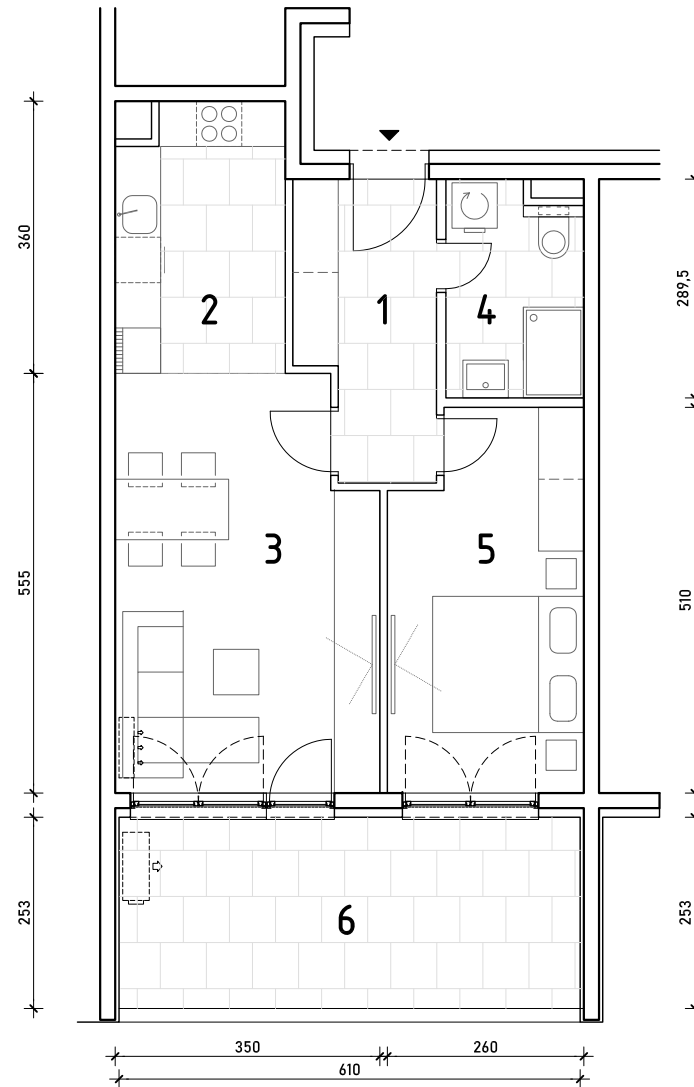

## 4. KAT - dvosoban

1. hodnik	6,71 m <sup>2</sup>
2. kuhinja	7,75 m <sup>2</sup>
3. blag.+dn. boravak	18,42 m <sup>2</sup>
4. kupaonica	5,00 m <sup>2</sup>
5. soba	12,44 m <sup>2</sup>
6. loggia 15,43x0,75	11,57 m <sup>2</sup>

**61,89 m<sup>2</sup>**

POLOŽAJ STANA U ZGRADI  
4. KAT

POLOŽAJ STANA NA PROČELJU  
južno pročelje