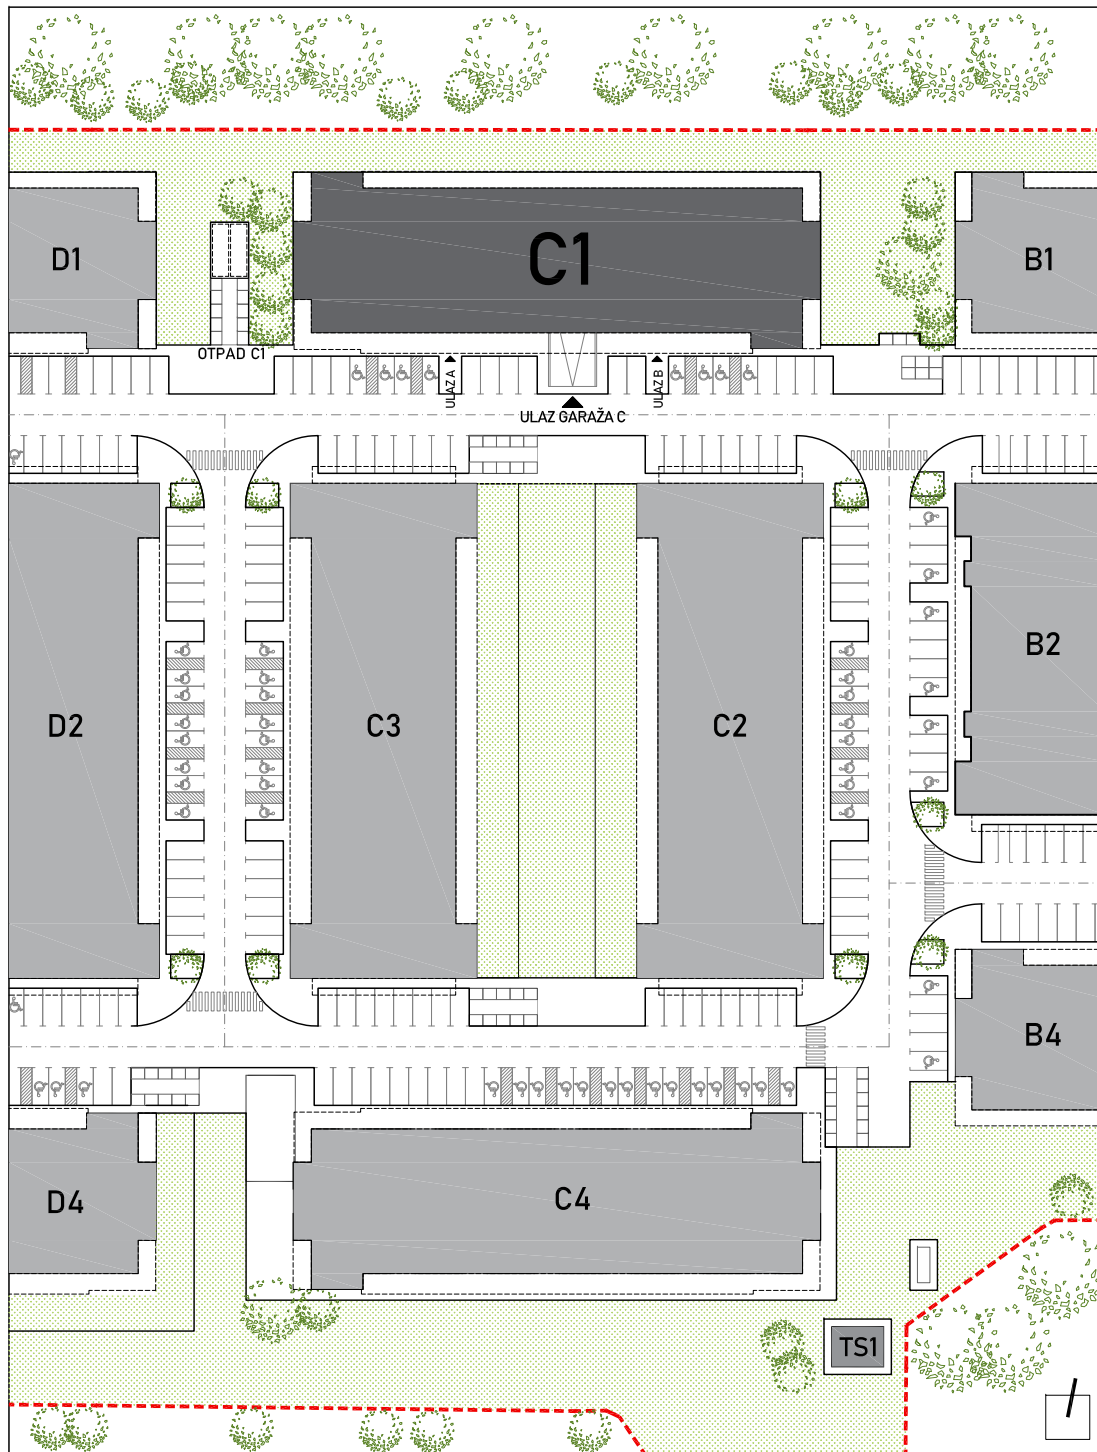

STAMBENA ZGRADA C1
 LOKACIJA: ULICA MARIJANA ČAVIĆA / BORONGAJSKA CESTA, ZAGREB

STAN C1-B-39

4. KAT - dvosoban

1. hodnik	7,51 m ²
2. kuhinja	5,34 m ²
3. blag.+dn. boravak	19,15 m ²
4. kupaonica	4,13 m ²
5. soba	11,44 m ²
6. loggia 15,43x0,75	11,57 m ²

59,14 m²

POLOŽAJ STANA U ZGRADI
 4. KAT

POLOŽAJ STANA NA PROČELJU
 južno pročelje