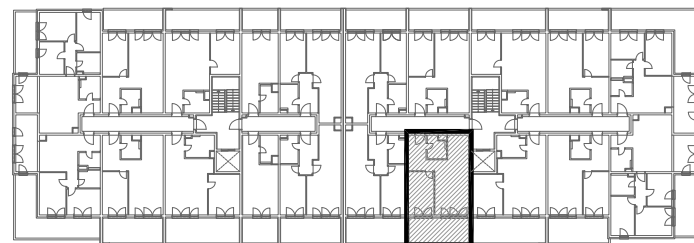

STAMBENA ZGRADA C1
 LOKACIJA: ULICA MARIJANA ČAVIĆA / BORONGAJSKA CESTA, ZAGREB

STAN C1-B-39

4. KAT - dvosoban

1. hodnik	7,51 m ²
2. kuhinja	5,34 m ²
3. blag.+dn. boravak	19,15 m ²
4. kupaonica	4,13 m ²
5. soba	11,44 m ²
6. loggia 15,43x0,75	11,57 m ²

59,14 m²

POLOŽAJ STANA U ZGRADI
 4. KAT

POLOŽAJ STANA NA PROČELJU
 južno pročelje