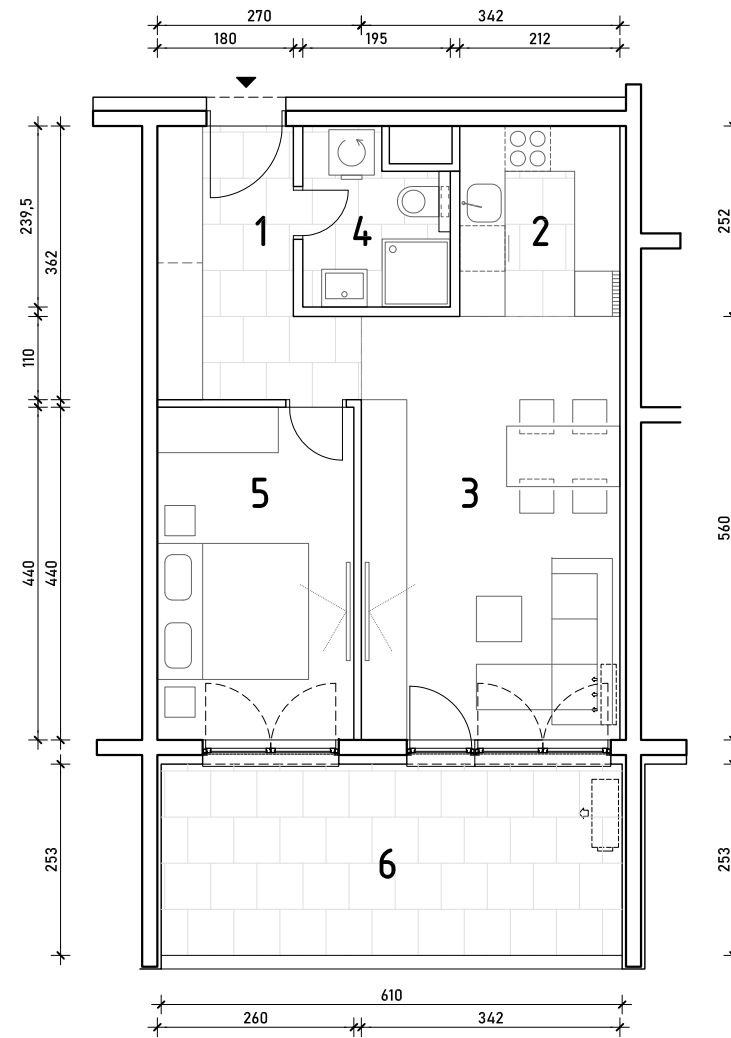

STAMBENA ZGRADA C1
 LOKACIJA: ULICA MARIJANA ČAVIĆA / BORONGAJSKA CESTA, ZAGREB

STAN C1-B-39

4. KAT - dvosoban

1. hodnik	7,51 m ²
2. kuhinja	5,34 m ²
3. blag.+dn. boravak	19,15 m ²
4. kupaonica	4,13 m ²
5. soba	11,44 m ²
6. loggia 15,43x0,75	11,57 m ²

59,14 m²

POLOŽAJ STANA U ZGRADI
 4. KAT

POLOŽAJ STANA NA PROČELJU
 južno pročelje