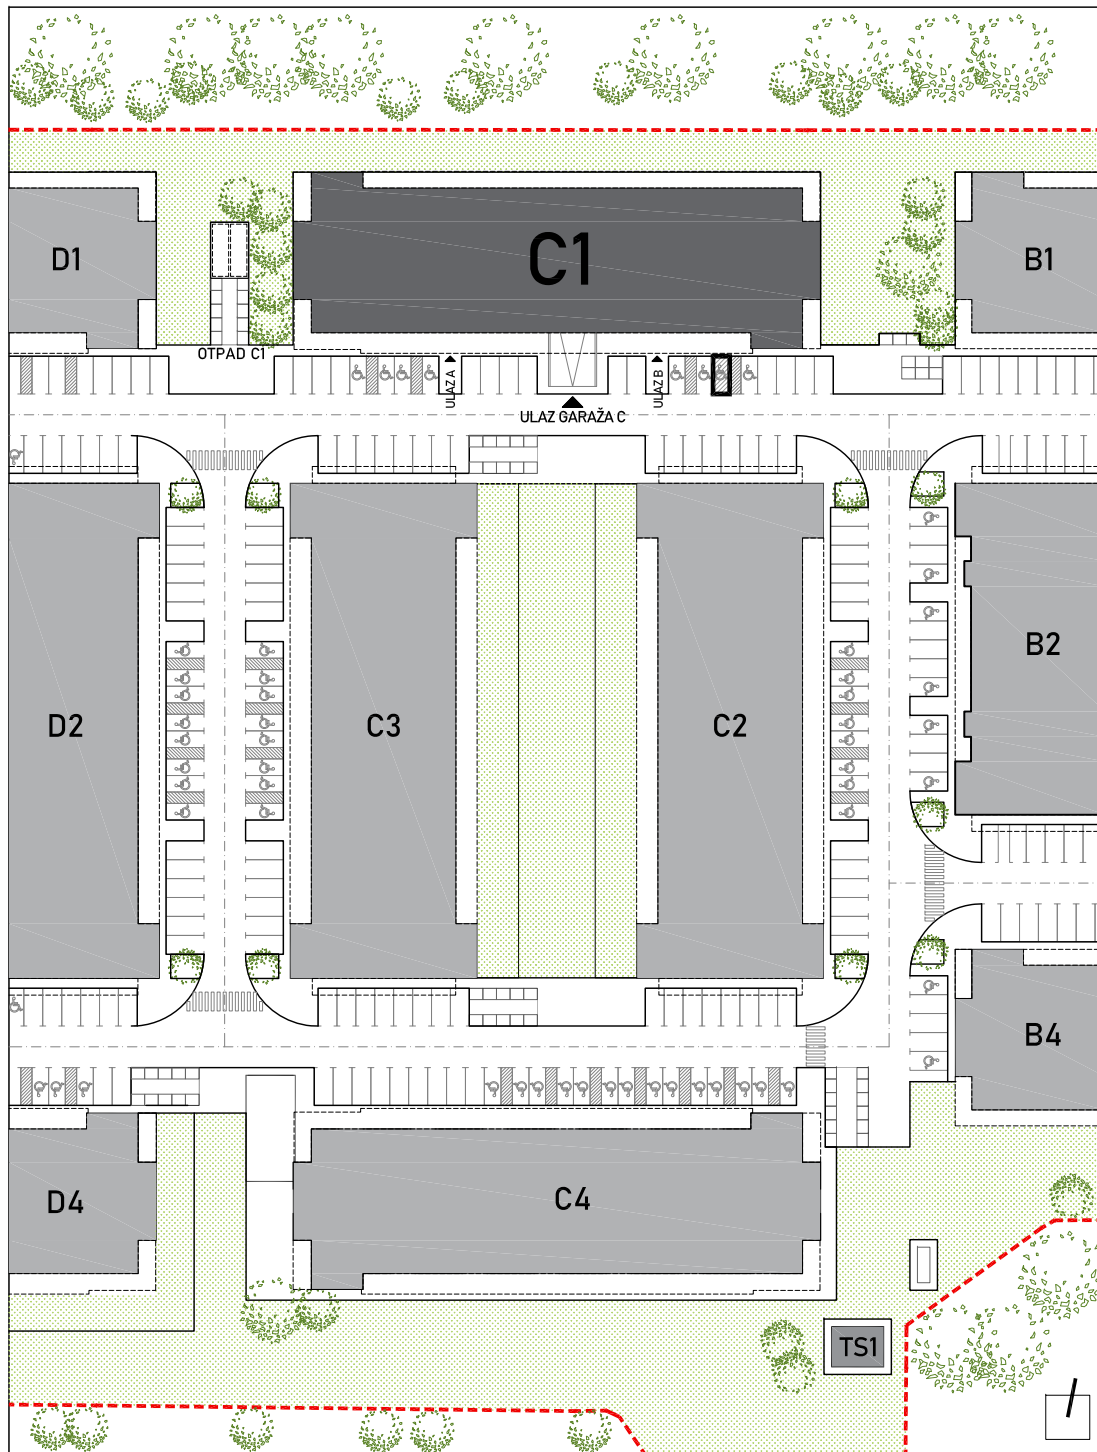

# STAMBENA ZGRADA C1

LOKACIJA: ULICA MARIJANA ČAVIĆA / BORONGAJSKA CESTA, ZAGREB

# STAN C1-B-36

## 3. KAT - četverosoban

1. hodnik	2,93 m <sup>2</sup>
2. kuhinja	7,77 m <sup>2</sup>
3. blag.+dn. boravak	23,62 m <sup>2</sup>
4. kupaonica 1	4,63 m <sup>2</sup>
5. kupaonica 2	5,04 m <sup>2</sup>
6. predprostor	3,63 m <sup>2</sup>
7. soba 1	10,73 m <sup>2</sup>
8. soba 2	9,60 m <sup>2</sup>
9. soba 3	8,25 m <sup>2</sup>
10. natkr.balkon 13,27x0,50	6,64 m <sup>2</sup>

**82,84 m<sup>2</sup>**

PM C1-17

**11,00 m<sup>2</sup>**

POLOŽAJ STANA U ZGRADI  
3. KAT

POLOŽAJ STANA NA PROČELJU  
istočno i južno pročelje

VANJSKO PARKIRALIŠNO MJESTO  
C1-17