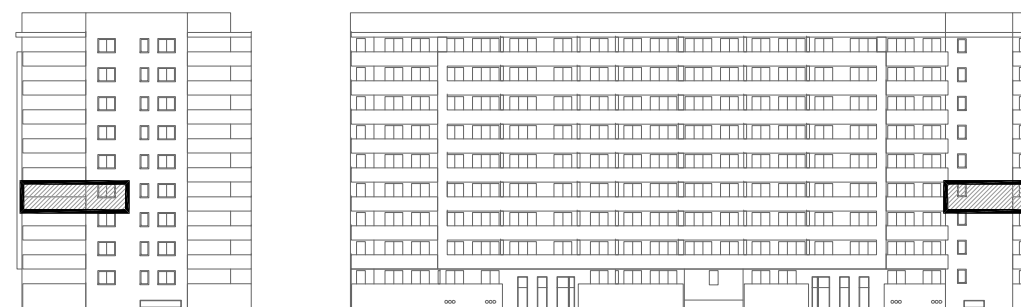

POLOŽAJ STANA NA PROČELJU
istočno i južno pročelje

VANJSKO PARKIRALIŠNO MJESTO
C1-17