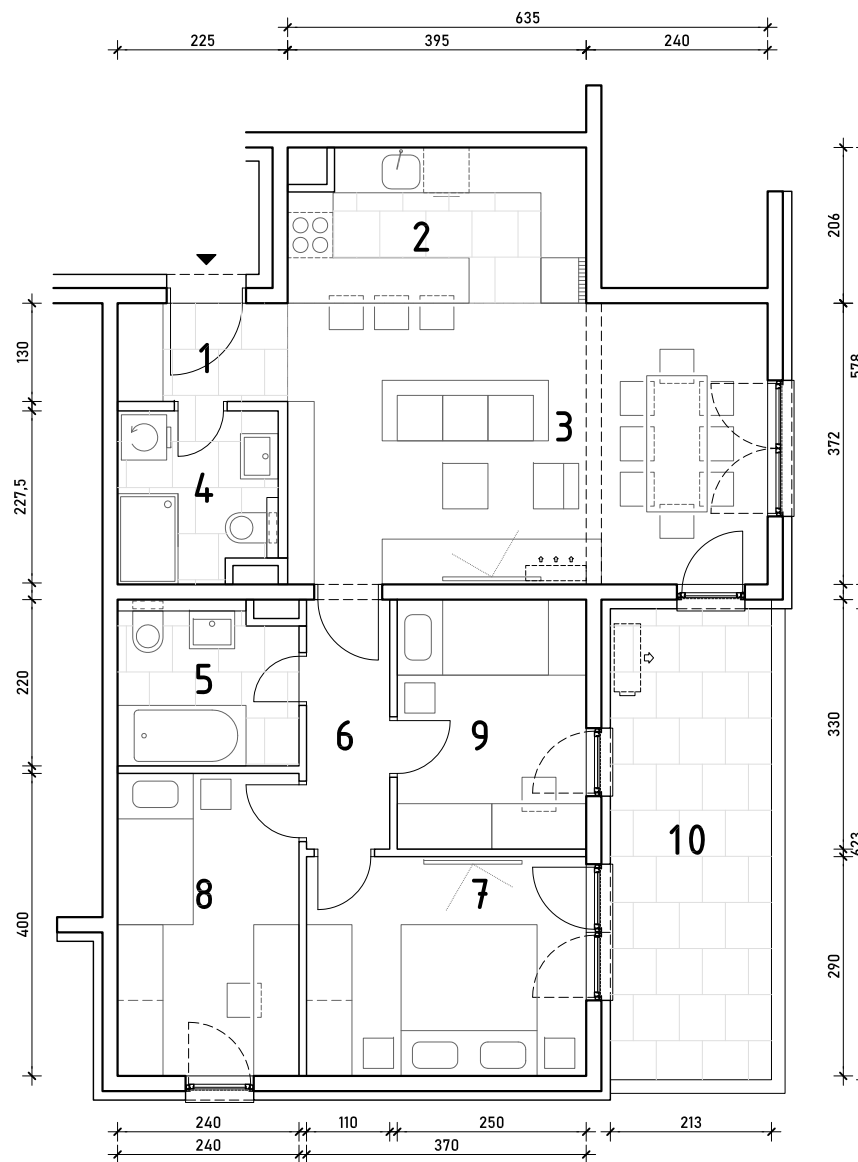

# STAN C1-B-36

## 3. KAT - četverosoban

1. hodnik	2,93 m <sup>2</sup>
2. kuhinja	7,77 m <sup>2</sup>
3. blag.+dn. boravak	23,62 m <sup>2</sup>
4. kupaonica 1	4,63 m <sup>2</sup>
5. kupaonica 2	5,04 m <sup>2</sup>
6. predprostor	3,63 m <sup>2</sup>
7. soba 1	10,73 m <sup>2</sup>
8. soba 2	9,60 m <sup>2</sup>
9. soba 3	8,25 m <sup>2</sup>
10. natkr.balkon 13,27x0,50	6,64 m <sup>2</sup>