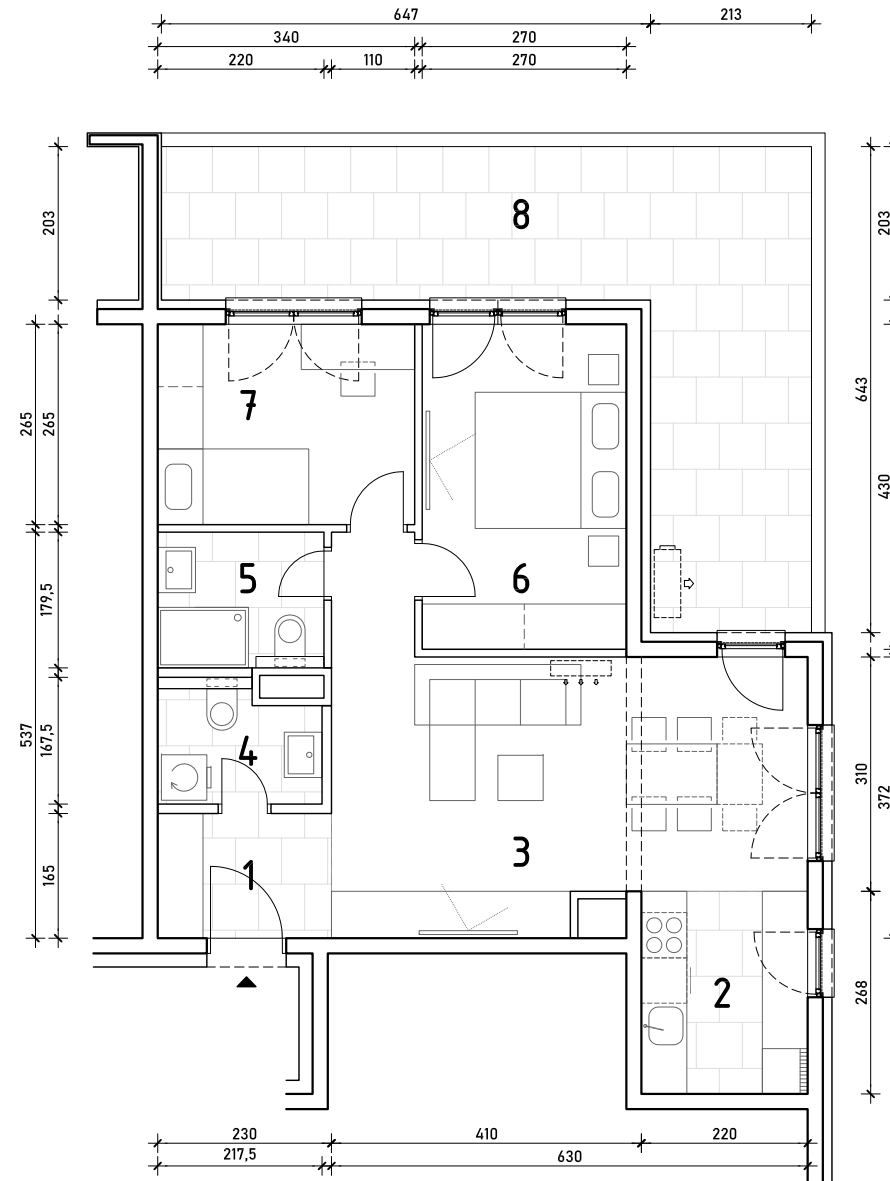

# STAMBENA ZGRADA C1

LOKACIJA: ULICA MARIJANA ČAVIĆA / BORONGAJSKA CESTA, ZAGREB

# STAN C1-B-35

## 3. KAT - trosoban

1. hodnik	3,80 m <sup>2</sup>
2. kuhinja	5,90 m <sup>2</sup>
3. blag.+dn. boravak	23,30 m <sup>2</sup>
4. wc	3,30 m <sup>2</sup>
5. kupaonica	3,95 m <sup>2</sup>
6. soba 1	11,61 m <sup>2</sup>
7. soba 2	9,01 m <sup>2</sup>
8. natkr.balkon 26,83x0,50	13,42 m <sup>2</sup>

**74,29 m<sup>2</sup>**

POLOŽAJ STANA U ZGRADI  
3. KAT

POLOŽAJ STANA NA PROČELJU  
istočno i sjeverno pročelje