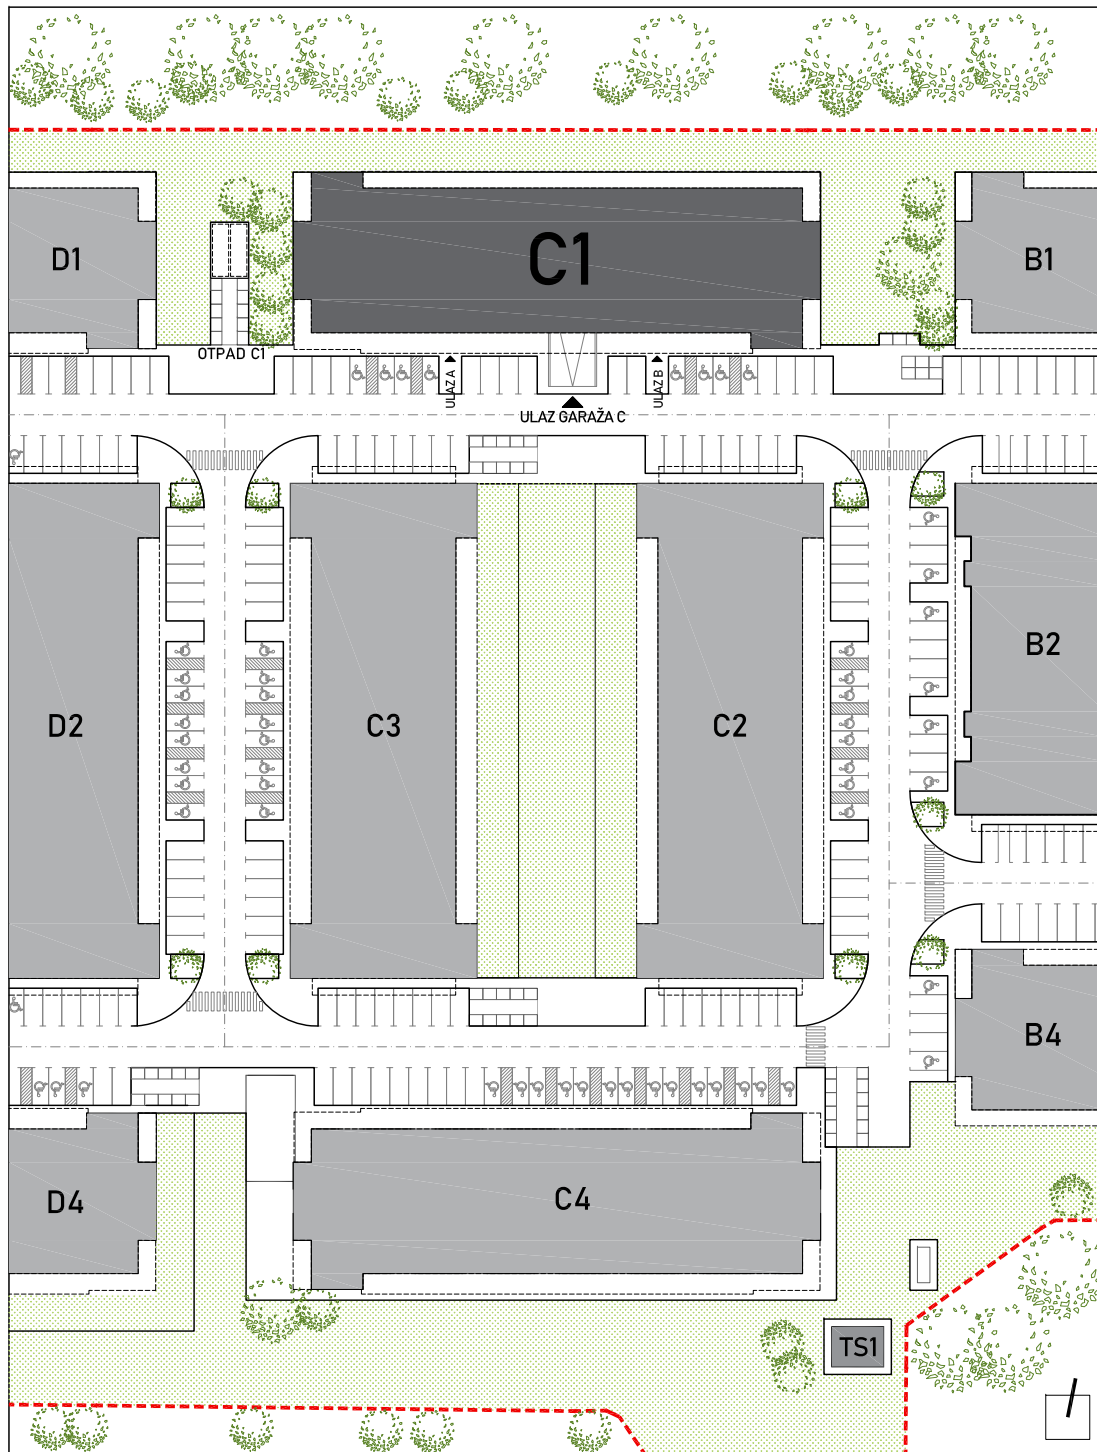

# STAMBENA ZGRADA C1

LOKACIJA: ULICA MARIJANA ČAVIĆA / BORONGAJSKA CESTA, ZAGREB

# STAN C1-B-35

## 3. KAT - trosoban

1. hodnik	3,80 m <sup>2</sup>
2. kuhinja	5,90 m <sup>2</sup>
3. blag.+dn. boravak	23,30 m <sup>2</sup>
4. wc	3,30 m <sup>2</sup>
5. kupaonica	3,95 m <sup>2</sup>
6. soba 1	11,61 m <sup>2</sup>
7. soba 2	9,01 m <sup>2</sup>
8. natkr.balkon 26,83x0,50	13,42 m <sup>2</sup>

**74,29 m<sup>2</sup>**

POLOŽAJ STANA U ZGRADI  
3. KAT

POLOŽAJ STANA NA PROČELJU  
istočno i sjeverno pročelje