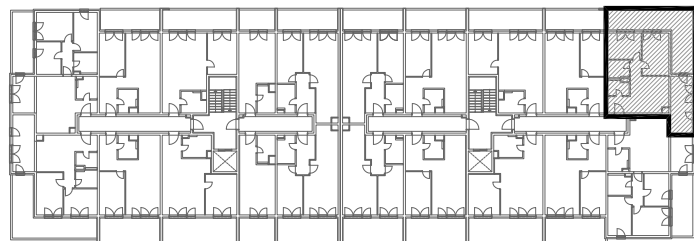

POLOŽAJ STANA U ZGRADI
3. KAT