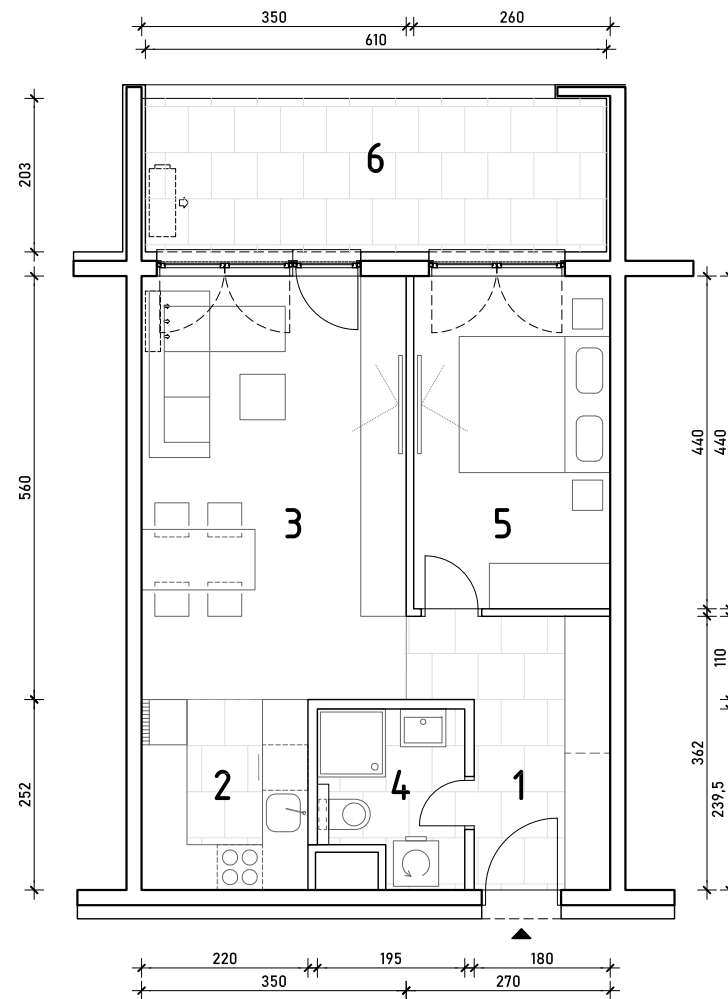

STAMBENA ZGRADA C1

LOKACIJA: ULICA MARIJANA ČAVIĆA / BORONGAJSKA CESTA, ZAGREB

STAN C1-B-34

3. KAT - dvosoban

| | |
|----------------------|----------------------|
| 1. hodnik | 7,51 m ² |
| 2. kuhinja | 5,54 m ² |
| 3. blag.+dn. boravak | 19,60 m ² |
| 4. kupaonica | 4,13 m ² |
| 5. soba | 11,44 m ² |
| 6. loggia 12,38x0,75 | 9,29 m ² |

57,51 m²

POLOŽAJ STANA U ZGRADI
3. KAT

POLOŽAJ STANA NA PROČELJU
sjeverno pročelje