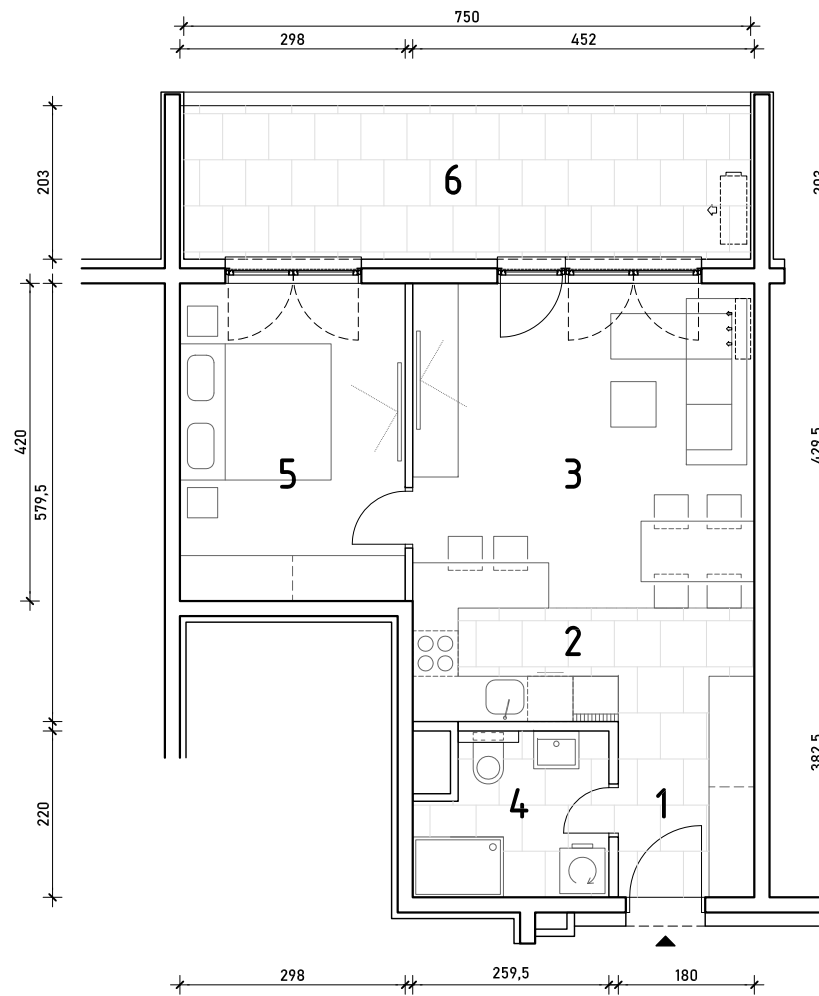

STAMBENA ZGRADA C1

LOKACIJA: ULICA MARIJANA ČAVIĆA / BORONGAJSKA CESTA, ZAGREB

STAN C1-B-33

3. KAT - dvosoban

1. hodnik	4,19 m ²
2. kuhinja	6,78 m ²
3. blag.+dn. boravak	19,41 m ²
4. kupaonica	5,15 m ²
5. soba	12,52 m ²
6. loggia 15,22x0,75	11,42 m ²

59,47 m²

POLOŽAJ STANA U ZGRADI
3. KAT

POLOŽAJ STANA NA PROČELJU
sjeverno pročelje