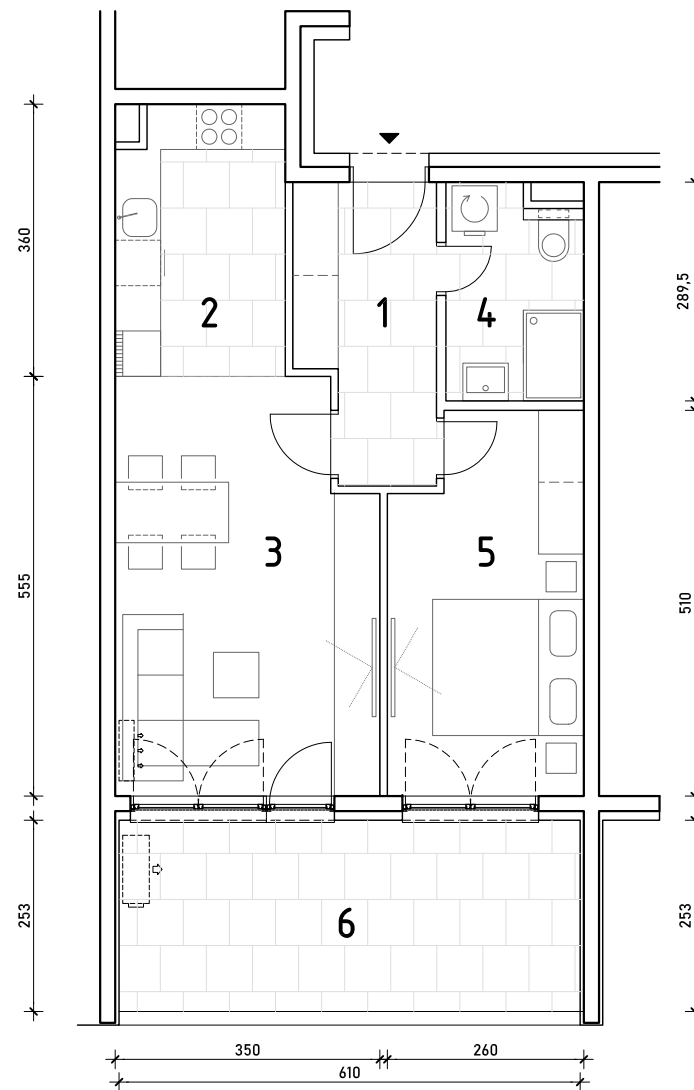

## 3. KAT - dvosoban

1. hodnik	6,71 m <sup>2</sup>
2. kuhinja	7,85 m <sup>2</sup>
3. blag.+dn. boravak	18,42 m <sup>2</sup>
4. kupaonica	5,00 m <sup>2</sup>
5. soba	12,44 m <sup>2</sup>
6. loggia 15,43x0,75	11,57 m <sup>2</sup>

**61,99 m<sup>2</sup>**

POLOŽAJ STANA U ZGRADI  
3. KAT

POLOŽAJ STANA NA PROČELJU  
južno pročelje