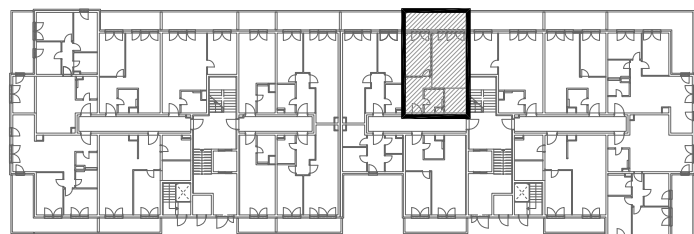

STAMBENA ZGRADA C1

LOKACIJA: ULICA MARIJANA ČAVIĆA / BORONGAJSKA CESTA, ZAGREB

STAN C1-B-03

PRIZEMLJE - dvosoban

1. hodnik	7,51 m ²
2. kuhinja	5,54 m ²
3. blag.+dn. boravak	19,60 m ²
4. kupaonica	4,13 m ²
5. soba	11,44 m ²

48,22 m²

spremište 4 2,34 m²

50,56 m²

6. VRT 11,34 m²

POLOŽAJ STANA U ZGRADI PRIZEMLJE

POLOŽAJ STANA NA PROČELJU sjeverno pročelje

spremište 4 - 3,12 x 0,75 = 2,34 m²

SPREMIŠTE NA ISTOJ ETAŽI