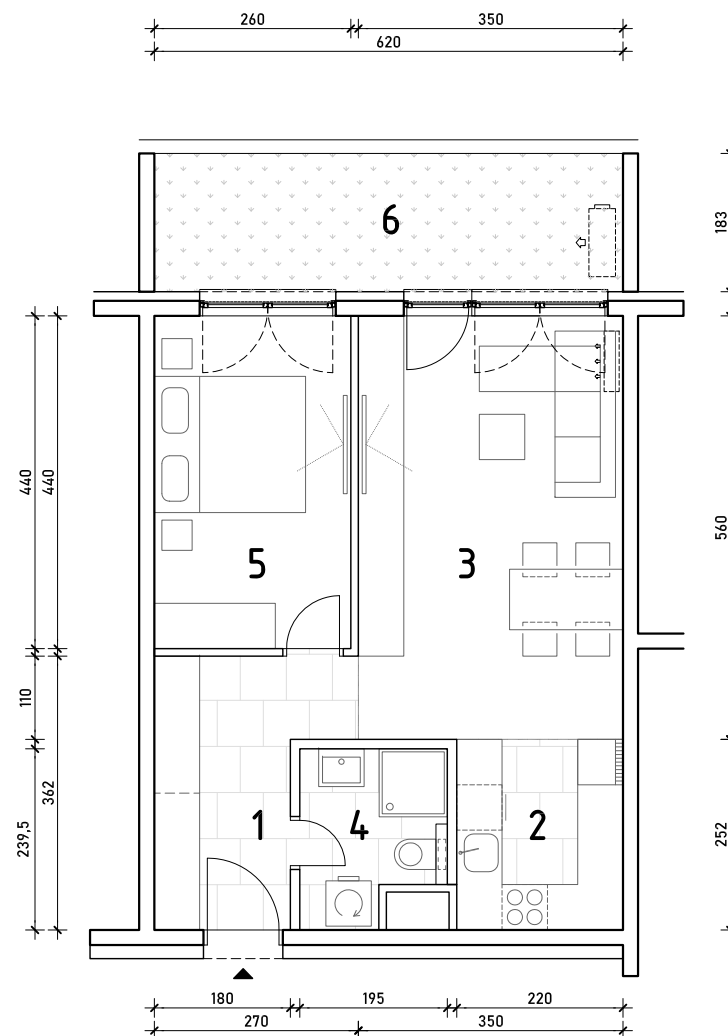

STAMBENA ZGRADA C1

LOKACIJA: ULICA MARIJANA ČAVIĆA / BORONGAJSKA CESTA, ZAGREB

STAN C1-B-03

PRIZEMLJE - dvosoban

1. hodnik	7,51 m ²
2. kuhinja	5,54 m ²
3. blag.+dn. boravak	19,60 m ²
4. kupaonica	4,13 m ²
5. soba	11,44 m ²

48,22 m²

spremište 4 2,34 m²

50,56 m²

6. VRT 11,34 m²

POLOŽAJ STANA U ZGRADI PRIZEMLJE

POLOŽAJ STANA NA PROČELJU sjeverno pročelje

spremište 4 - 3,12 x 0,75 = 2,34 m²

SPREMIŠTE NA ISTOJ ETAŽI