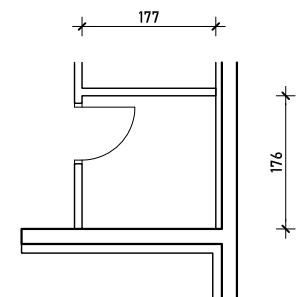

STAMBENA ZGRADA C1

LOKACIJA: ULICA MARIJANA ČAVIĆA / BORONGAJSKA CESTA, ZAGREB

STAN C1-B-03

PRIZEMLJE - dvosoban

1. hodnik	7,51 m ²
2. kuhinja	5,54 m ²
3. blag.+dn. boravak	19,60 m ²
4. kupaonica	4,13 m ²
5. soba	11,44 m ²

48,22 m²

spremište 4 2,34 m²

50,56 m²

6. VRT 11,34 m²

POLOŽAJ STANA U ZGRADI PRIZEMLJE

POLOŽAJ STANA NA PROČELJU sjeverno pročelje

spremište 4 - 3,12 x 0,75 = 2,34 m²

SPREMIŠTE NA ISTOJ ETAŽI