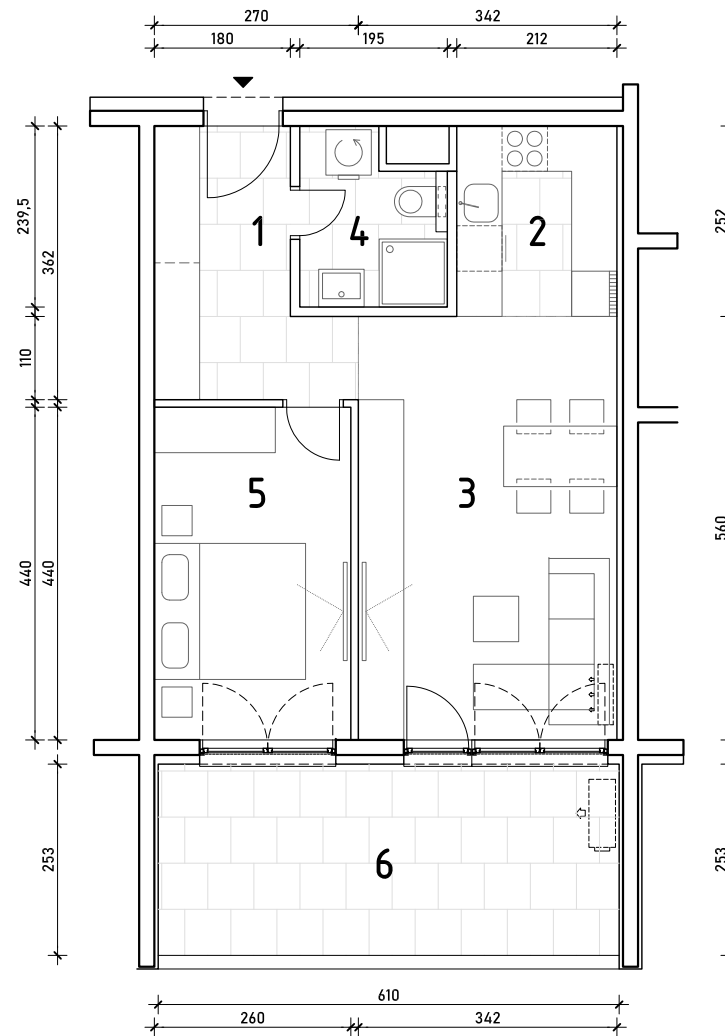

STAMBENA ZGRADA C1

LOKACIJA: ULICA MARIJANA ČAVIĆA / BORONGAJSKA CESTA, ZAGREB

STAN C1-B-29

3. KAT - dvosoban

1. hodnik	7,51 m ²
2. kuhinja	5,34 m ²
3. blag.+dn. boravak	19,15 m ²
4. kupaonica	4,13 m ²
5. soba	11,44 m ²
6. loggia 15,43x0,75	11,57 m ²

59,14 m²

POLOŽAJ STANA U ZGRADI
3. KAT

POLOŽAJ STANA NA PROČELJU
južno pročelje