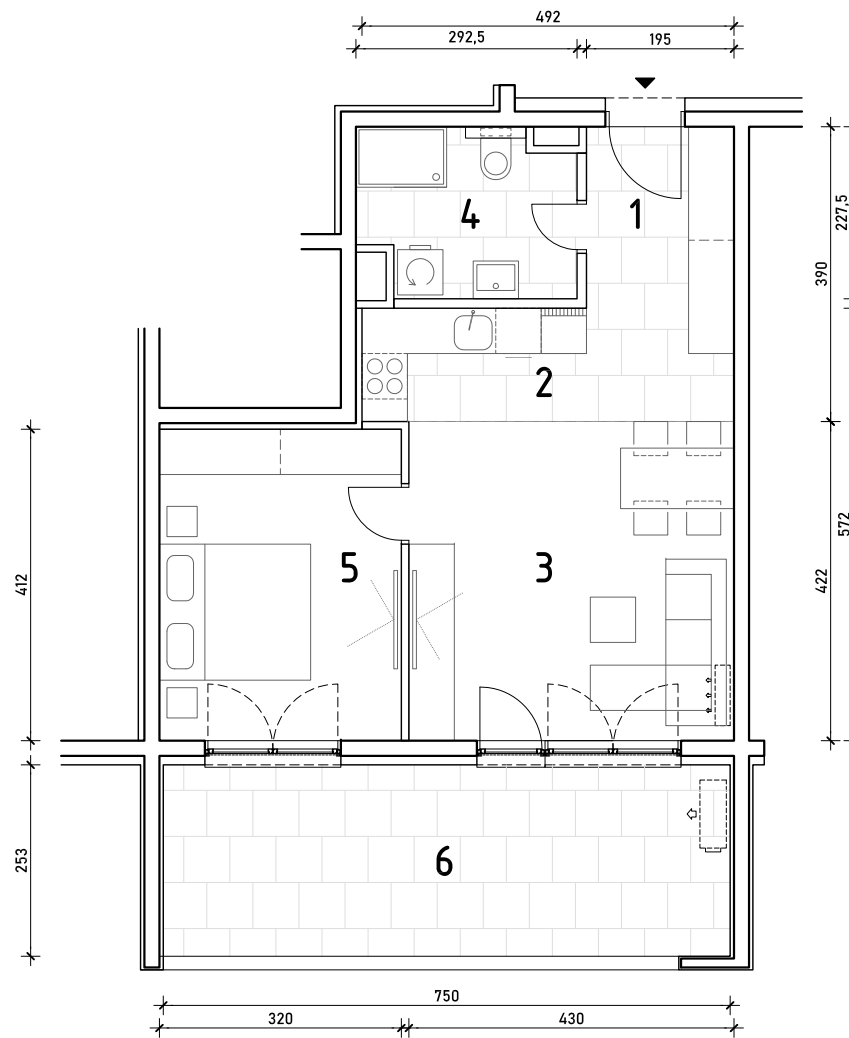

# STAN C1-B-28

2. KAT - dvosoban

|                      |                      |
|----------------------|----------------------|
| 1. hodnik            | 4,68 m <sup>2</sup>  |
| 2. kuhinja           | 7,38 m <sup>2</sup>  |
| 3. blag.+dn. boravak | 18,15 m <sup>2</sup> |
| 4. kupaonica         | 6,06 m <sup>2</sup>  |
| 5. soba              | 13,18 m <sup>2</sup> |
| 6. loggia 18,97x0,75 | 14,23 m <sup>2</sup> |

**63,68 m<sup>2</sup>**

POLOŽAJ STANA U ZGRADI  
2. KAT

POLOŽAJ STANA NA PROČELJU  
južno pročelje