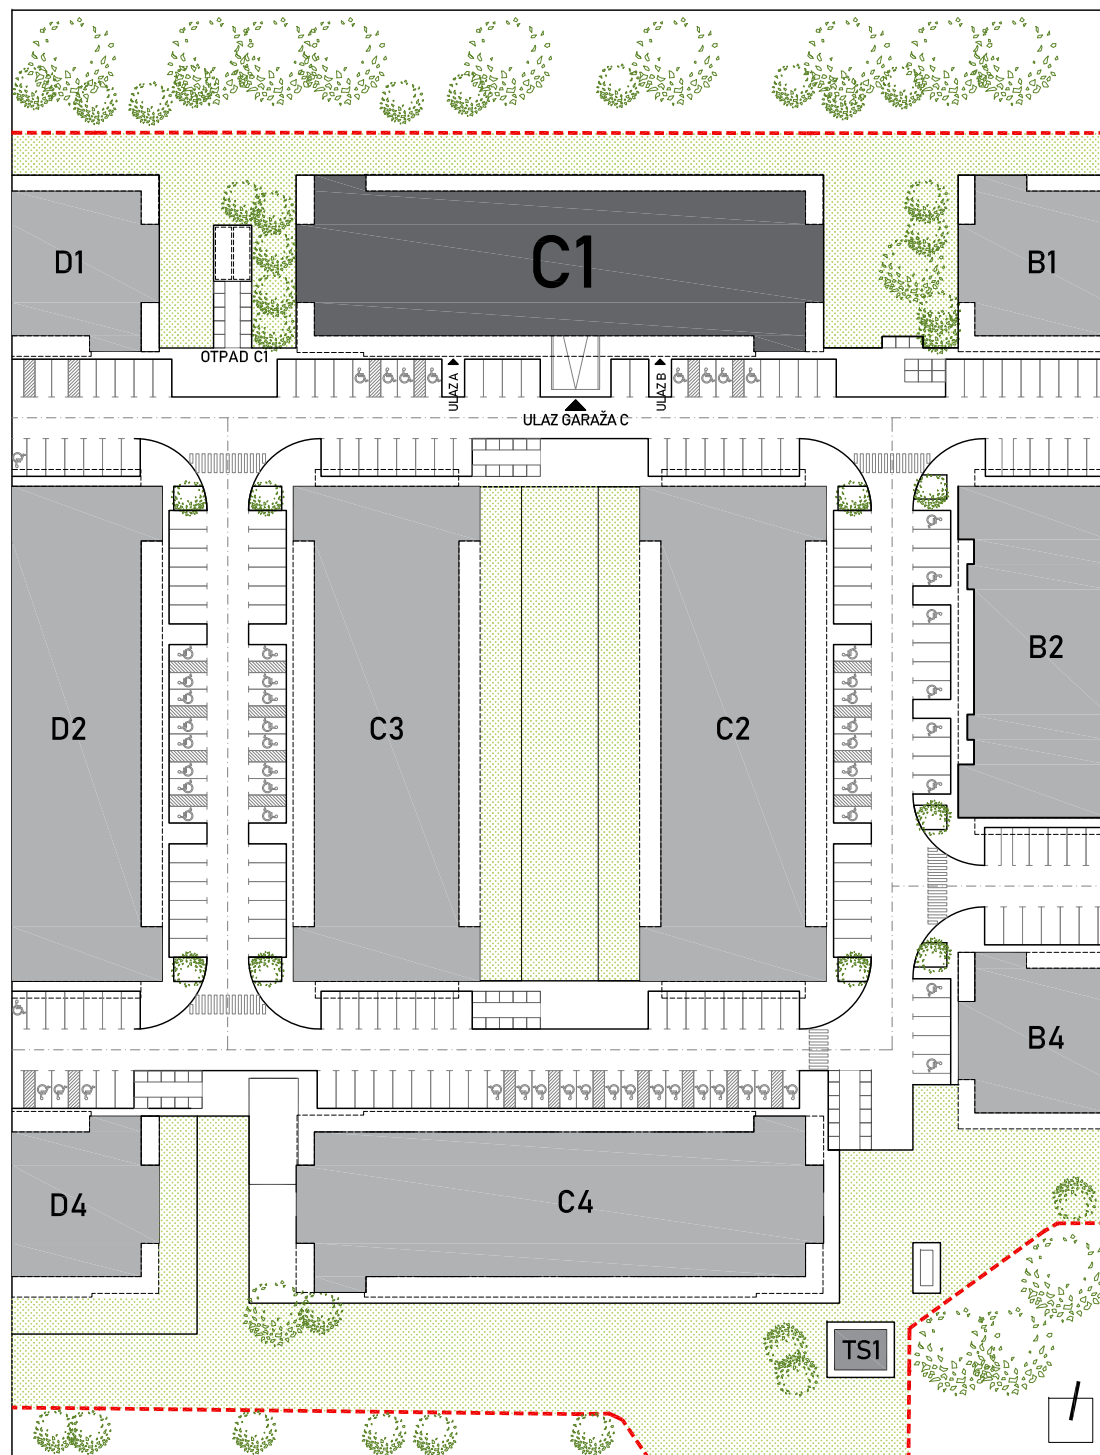

# STAMBENA ZGRADA C1

LOKACIJA: ULICA MARIJANA ČAVIĆA / BORONGAJSKA CESTA, ZAGREB

# STAN C1-B-28

2. KAT - dvosoban

|                      |                      |
|----------------------|----------------------|
| 1. hodnik            | 4,68 m <sup>2</sup>  |
| 2. kuhinja           | 7,38 m <sup>2</sup>  |
| 3. blag.+dn. boravak | 18,15 m <sup>2</sup> |
| 4. kupaonica         | 6,06 m <sup>2</sup>  |
| 5. soba              | 13,18 m <sup>2</sup> |
| 6. loggia 18,97x0,75 | 14,23 m <sup>2</sup> |

**63,68 m<sup>2</sup>**

POLOŽAJ STANA U ZGRADI  
2. KAT

POLOŽAJ STANA NA PROČELJU  
južno pročelje