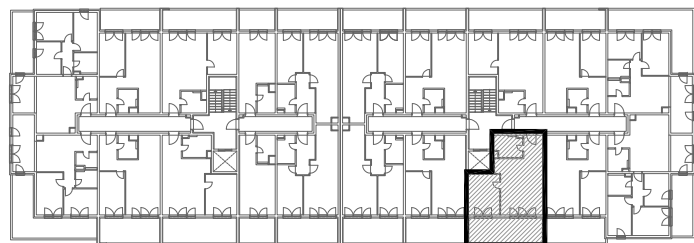

# STAMBENA ZGRADA C1

LOKACIJA: ULICA MARIJANA ČAVIĆA / BORONGAJSKA CESTA, ZAGREB

# STAN C1-B-28

2. KAT - dvosoban

|                      |                      |
|----------------------|----------------------|
| 1. hodnik            | 4,68 m <sup>2</sup>  |
| 2. kuhinja           | 7,38 m <sup>2</sup>  |
| 3. blag.+dn. boravak | 18,15 m <sup>2</sup> |
| 4. kupaonica         | 6,06 m <sup>2</sup>  |
| 5. soba              | 13,18 m <sup>2</sup> |
| 6. loggia 18,97x0,75 | 14,23 m <sup>2</sup> |

**63,68 m<sup>2</sup>**

POLOŽAJ STANA U ZGRADI  
2. KAT

POLOŽAJ STANA NA PROČELJU  
južno pročelje